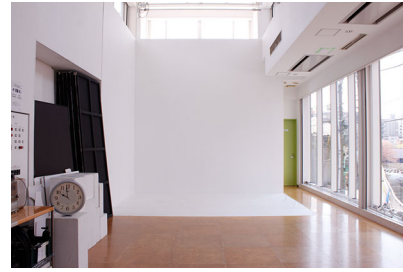

中目黒スタジオ B s t 自然光 (4月)

09時00分

09時30分

10時00分

10時30分

11時00分

11時30分

12時00分