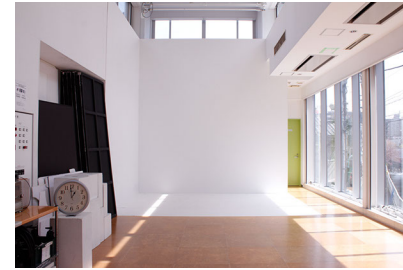

中目黒スタジオ B s t 自然光 (4月)

13時00分