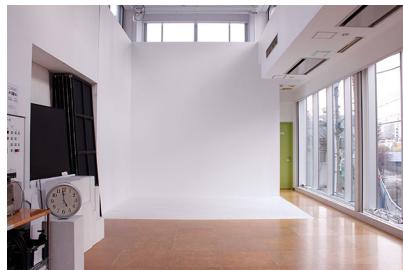

中目黒スタジオ B s t 自然光 (4月)

17時00分