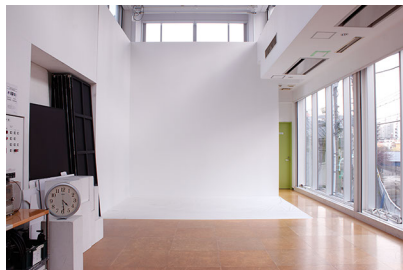

中目黒スタジオ B s t 自然光 (4月)

16時30分