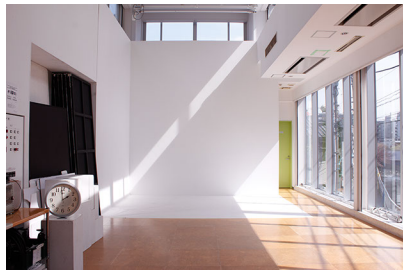

中目黒スタジオ B s t 自然光 (4月)

14時00分