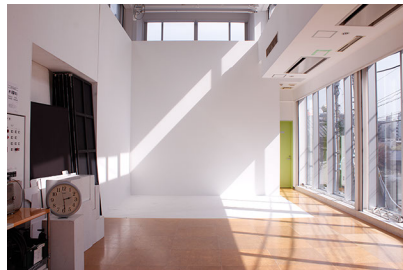

中目黒スタジオ B s t 自然光 (4月)

14時30分