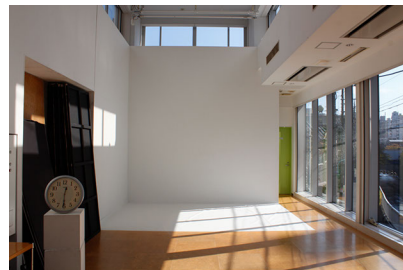

中目黒スタジオ B s t 自然光 (11月)

9時00分

9時30分

10時00分

10時30分

11時00分

11時30分

12時00分