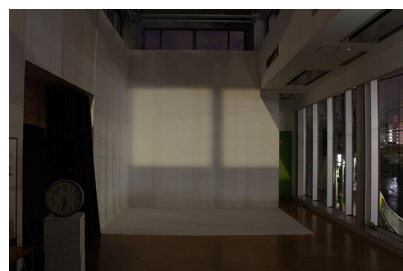

中目黒スタジオ B s t 自然光 (11月)

a17時30分