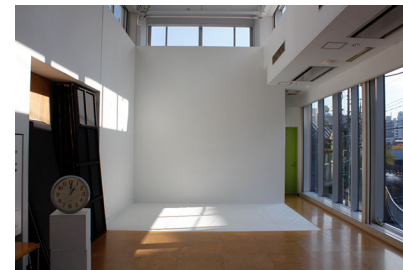

中目黒スタジオ B s t 自然光 (11月)

13時00分