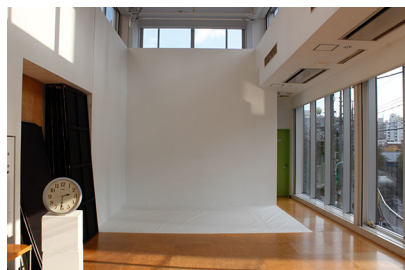

中目黒スタジオ B s t 自然光 (11月)

14時30分