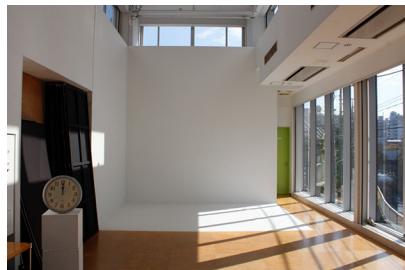

中目黒スタジオ B s t 自然光 (11月)

9時00分

9時30分

10時00分

10時30分

11時00分

11時30分

12時00分