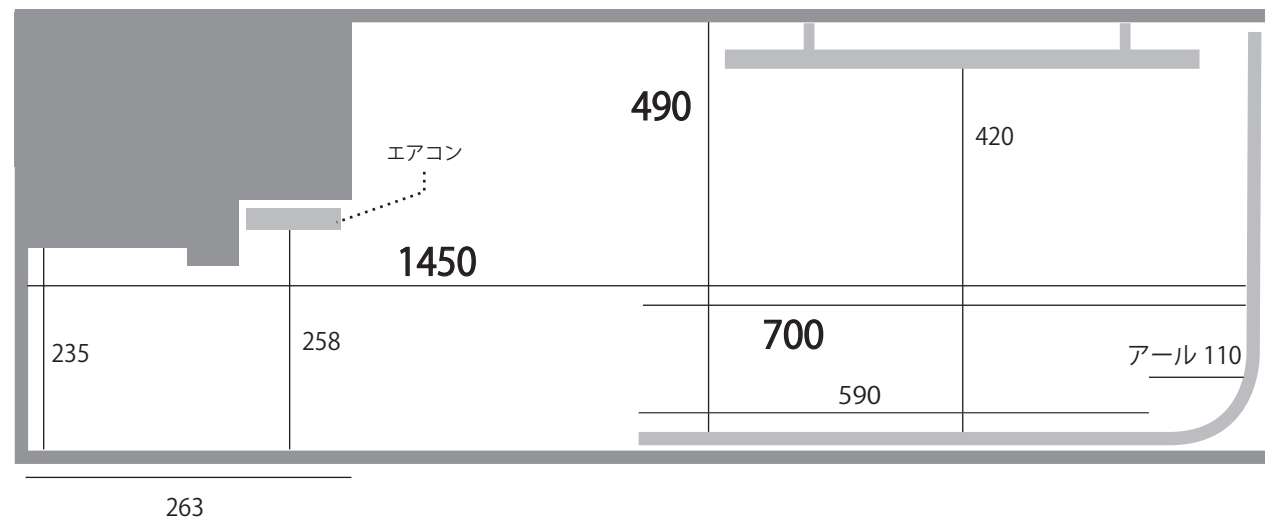

代官山スタジオ STUDIO 3

●サイズ
D14.5 × W7.5 × H4.9m
28坪 / 93平米

●電気容量
20kw (100v / 200v)
予備電源 20kw
(1st と共用)

●料金
スチール ¥15,000/h
ムービー ¥20,000/h
白ホリ利用料 12,000/回
最低予約時間 4h ~

●設備
白ホリ：1面アール
上手側：直角白壁
下手側：コンクリート色塗り壁
スカイバトン
・真俯瞰対応
・耐荷重 500kg
ディフューザーバトン
・6 × 6 m(全面紗幕可)
ペーパーバトン (ノーマル/ワイド)
同フロアにメイクルーム
館内 Wi-Fi設備あり
マルチ有線 440ch

B2F 同フロアに個室メイクルームあり

上手直角白ホリ壁

●吊り物
ペーパーバトン
ディフューザー枠
スカイ
スカイレール*4
Profoto ヘッドジャック 3口*2
俯瞰穴*2

■ 100v C30*2 4箇所
■ 100v D100*1

100v D100*1 10kw 口
三相 200v コンセント
200v C60*2
100v C60*2
100v C30*3

図面表記単位 cm
D100...10kw 口
C60... 5kw 口
C30...1, 2kw 口
変換ボックスあり