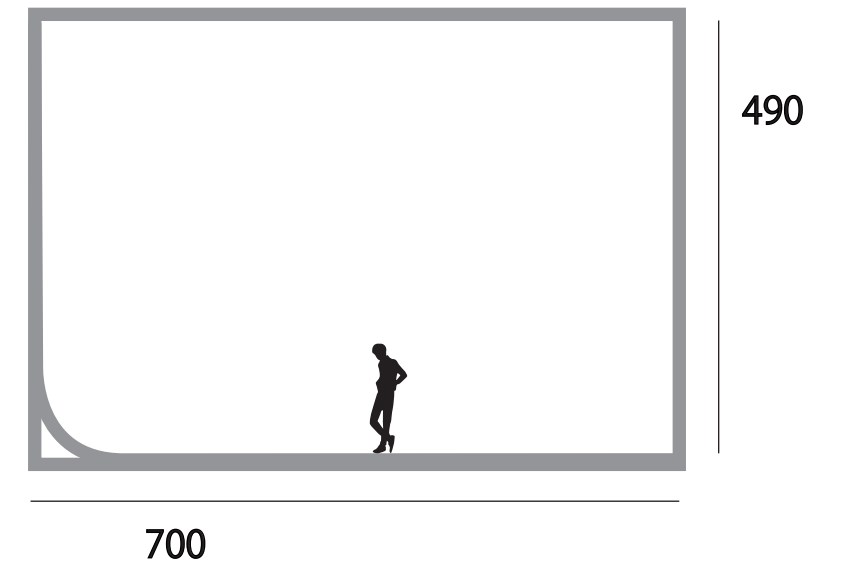

代官山スタジオ STUDIO 3

●サイズ
D14.5 × W7.5 × H4.9m
28坪 / 93平米

●電気容量
20kw (100v / 200v)
予備電源 20kw
(1st と共用)

●料金
スチール ¥15,000/h
ムービー ¥20,000/h
白ホリ利用料 12,000/回
最低予約時間 4h ~

●設備
白ホリ：1面アール
上手側：直角白壁
下手側：コンクリート色塗り壁
スカイバトン
・真俯瞰対応
・耐荷重 500kg
ディフューザーバトン
・6 × 6 m(全面紗幕可)
ペーパーバトン (ノーマル/ワイド)
同フロアにメイクルーム
館内 Wi-Fi設備あり
マルチ有線 440ch

B2F 同フロアに個室メイクルームあり

上手直角白ホリ壁

●吊り物
ペーパーバトン
ディフューザー枠
スカイ
スカイレール*4
Profoto ヘッドジャック 3口*2
俯瞰穴*2

■ 100v C30*2 4箇所
■ 100v D100*1

100v D100*1 10kw 口
三相 200v コンセント
200v C60*2
100v C60*2
100v C30*3

図面表記単位 cm
D100...10kw 口
C60... 5kw 口
C30...1, 2kw 口
変換ボックスあり