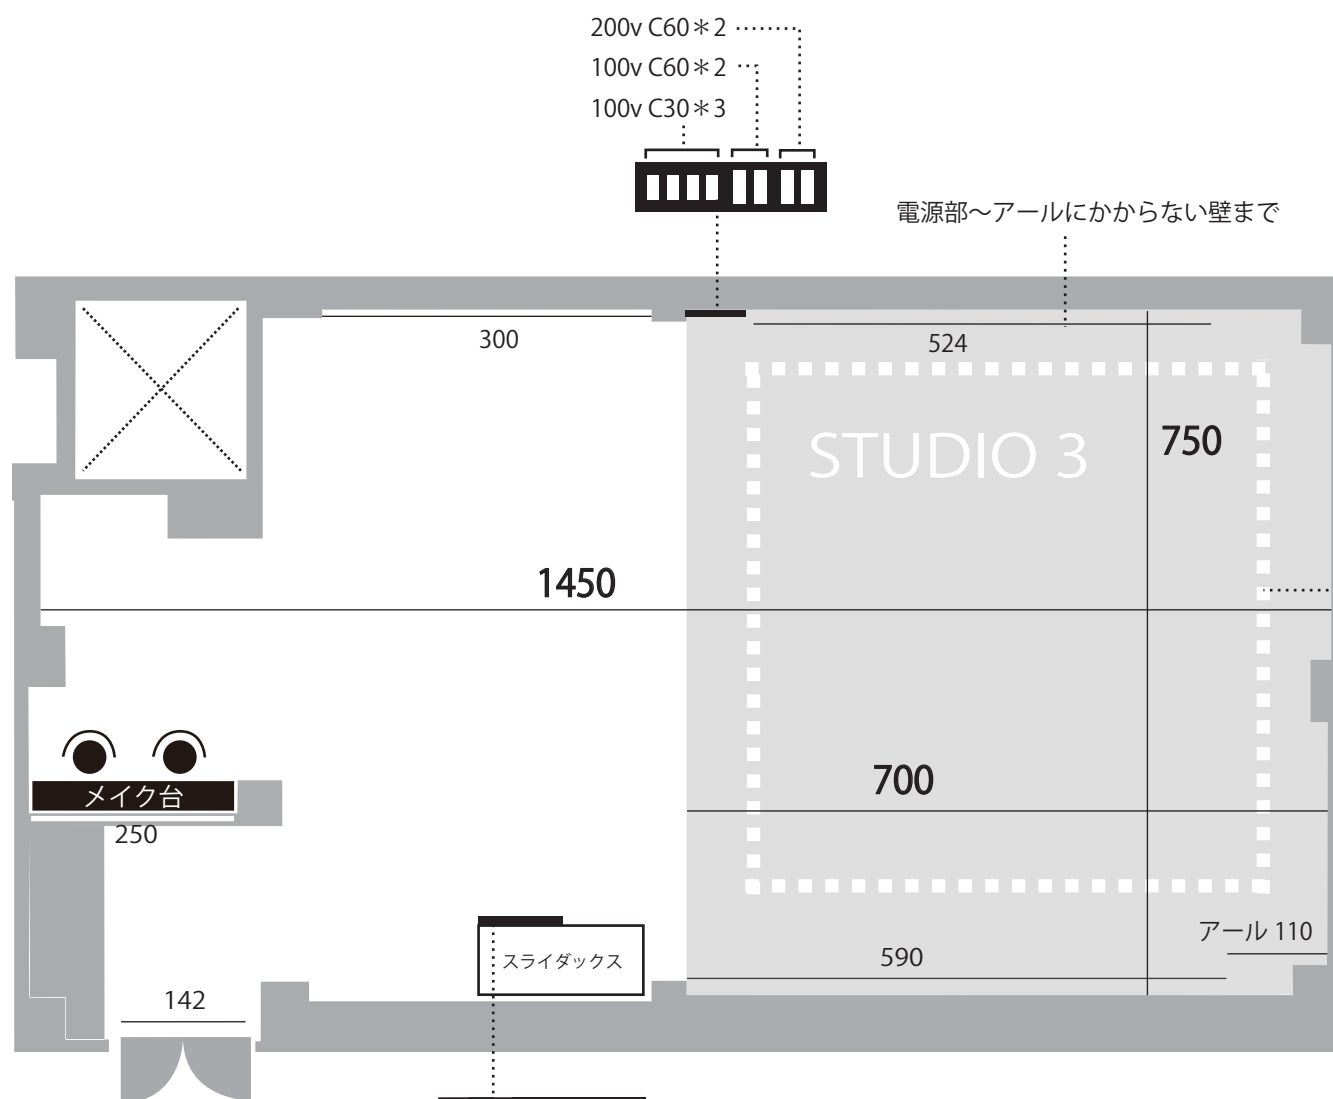

代官山スタジオ STUDIO 3

●サイズ
D14.5 × W7.5 × H4.9m
28坪 / 93平米

●電気容量
20kw (100v / 200v)
予備電源 20kw
(1st と共用)

●料金
スチール ¥15,000/h
ムービー ¥20,000/h
白ホリ利用料 12,000/回
最低予約時間 4h ~

●設備
白ホリ：1面アール
上手側：直角白壁
下手側：コンクリート色塗り壁
スカイバトン
・真俯瞰対応
・耐荷重 500kg
ディフューザーバトン
・6 × 6 m(全面紗幕可)
ペーパーバトン (ノーマル/ワイド)
同フロアにメイクルーム
館内 Wi-Fi設備あり
マルチ有線 440ch

B2F 同フロアに個室メイクルームあり

上手直角白ホリ壁

●吊り物
ペーパーバトン
ディフューザー枠
スカイ
スカイレール*4
Profoto ヘッドジャック 3口*2
俯瞰穴*2

■ 100v C30*2 4箇所
■ 100v D100*1

100v D100*1 10kw 口
三相 200v コンセント
200v C60*2
100v C60*2
100v C30*3

図面表記単位 cm
D100...10kw 口
C60... 5kw 口
C30...1, 2kw 口
変換ボックスあり