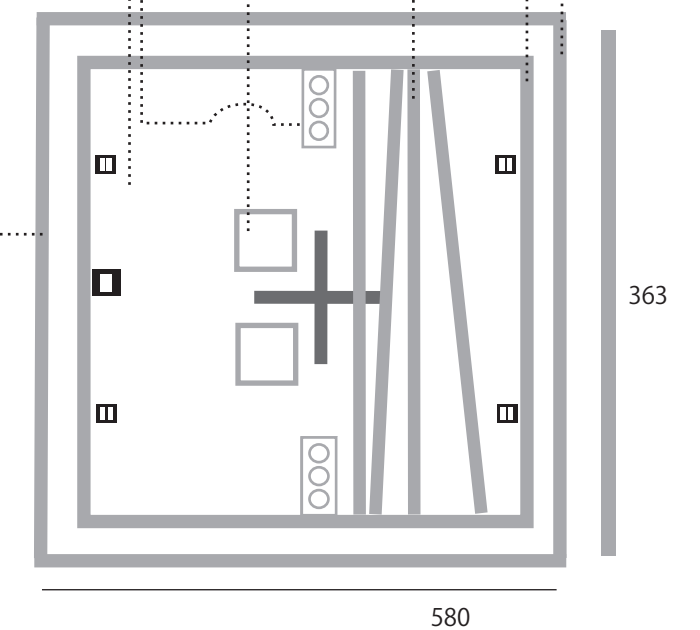

代官山スタジオ STUDIO 3

●サイズ
D14.5 × W7.5 × H4.9m
28坪 / 93平米

●電気容量
20kw (100v / 200v)
予備電源 20kw
(1st と共用)

●料金
スチール ¥15,000/h
ムービー ¥20,000/h
白ホリ利用料 12,000/回
最低予約時間 4h ~

●設備
白ホリ：1面アール
上手側：直角白壁
下手側：コンクリート色塗り壁
スカイバトン
・真俯瞰対応
・耐荷重 500kg
ディフューザーバトン
・6 × 6 m(全面紗幕可)
ペーパーバトン (ノーマル/ワイド)
同フロアにメイクルーム
館内 Wi-Fi設備あり
マルチ有線 440ch

B2F 同フロアに個室メイクルームあり

上手直角白ホリ壁

●吊り物
ペーパーバトン
ディフューザー枠
スカイ
スカイレール*4
Profoto ヘッドジャック 3口*2
俯瞰穴*2

■ 100v C30*2 4箇所
■ 100v D100*1

100v D100*1 10kw 口
三相 200v コンセント
200v C60*2
100v C60*2
100v C30*3

図面表記単位 cm
D100...10kw 口
C60... 5kw 口
C30...1, 2kw 口
変換ボックスあり