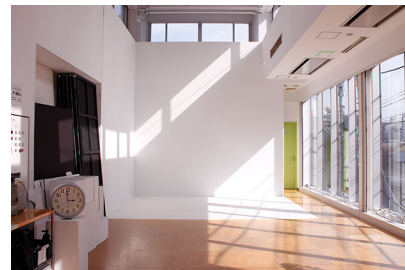

中目黒スタジオ B s t 自然光 (4月)

15時00分