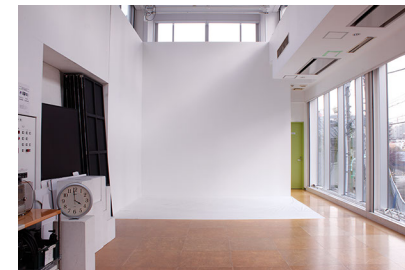

中目黒スタジオ B s t 自然光 (4月)

16時00分