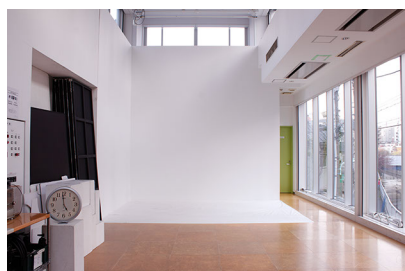

中目黒スタジオ B s t 自然光 (4月)

17時00分