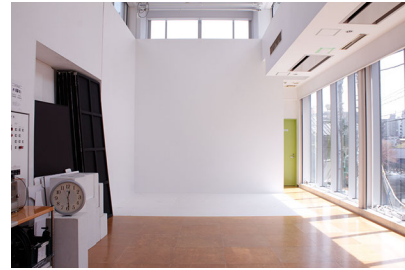

中目黒スタジオ B s t 自然光 (4月)

09時00分

09時30分

10時00分

10時30分

11時00分

11時30分

12時00分