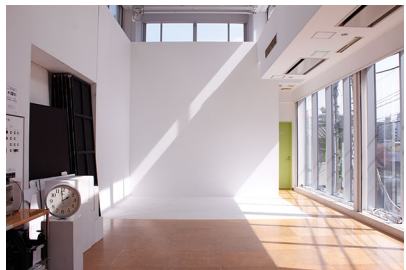

中目黒スタジオ B s t 自然光 (4月)

14時00分