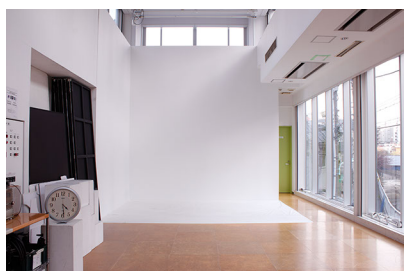

中目黒スタジオ B s t 自然光 (4月)

16時30分