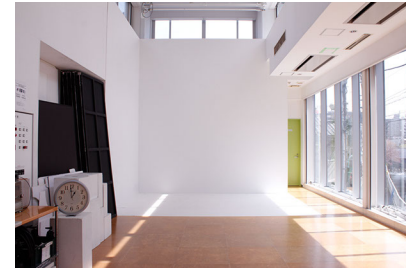

中目黒スタジオ B s t 自然光 (4月)

13時00分