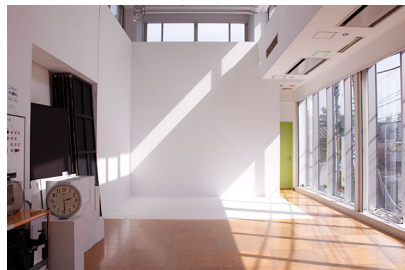

中目黒スタジオ B s t 自然光 (4月)

14時30分