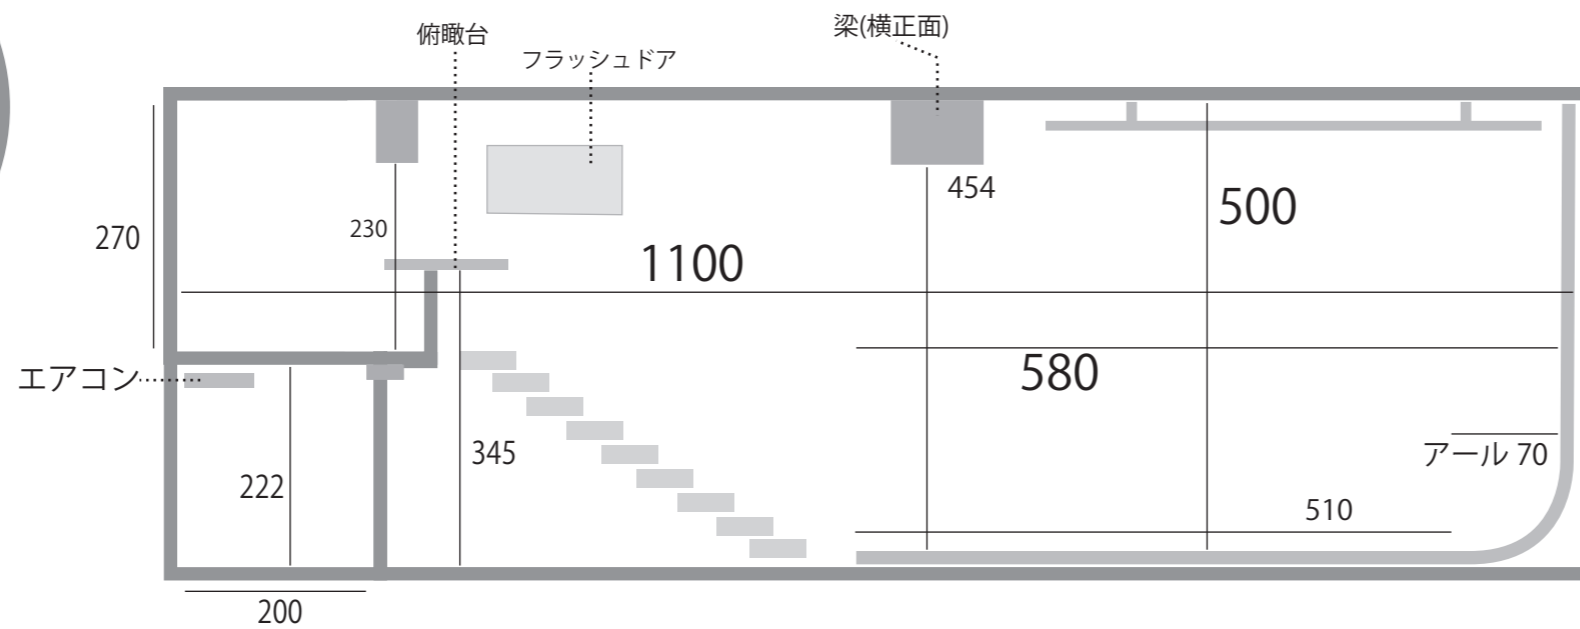

スタジオROCK STUDIO A

●サイズ
D11.0 × W7.0 × H5.0m
23坪 / 77平米

●電気容量
30kw (100v)

●料金
スチール ¥11,000/h
ムービー ¥14,000/h
白ホリ利用料(床面) ¥6,000/回
白ホリ利用料(全面) ¥13,000/回
最低予約時間 4h ~

●設備
白ホリ：1面アール
両側壁：直角白ホリ
紗幕枠
真俯瞰撮影可能な中2階スペース
ディフューザーボタン
ペーパーボタン (ノーマル/ワイド)
同フロアに専用メイクルーム
館内Wi-Fi設備あり
マルチ有線 440ch

●入口、メイクルーム

図面表記単位 cm
C60... 5kw 口
C30...1, 2kw 口
変換ボックスあり