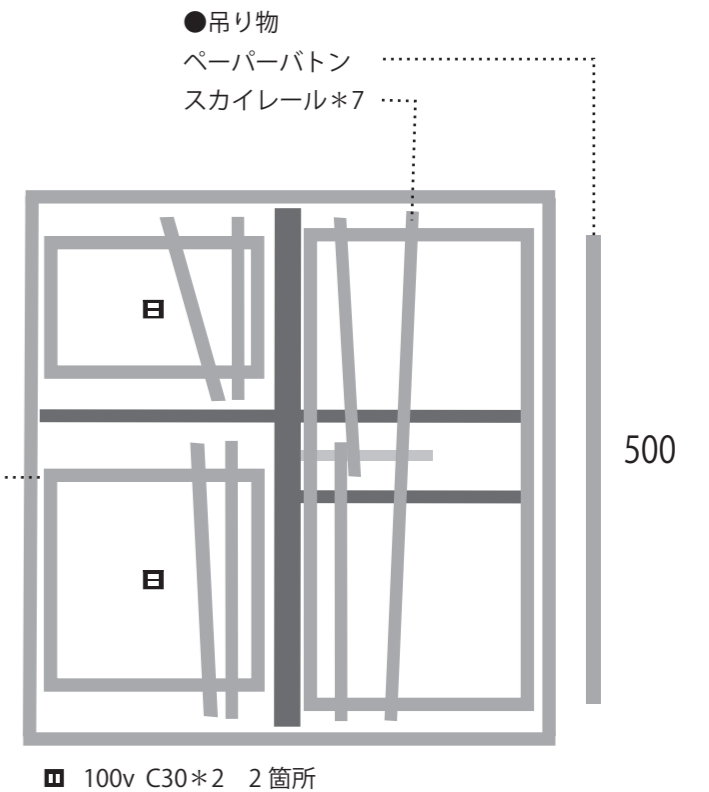

スタジオROCK STUDIO A

●サイズ
D11.0 × W7.0 × H5.0m
23坪 / 77平米

●電気容量
30kw (100v)

●料金
スチール ¥11,000/h
ムービー ¥14,000/h
白ホリ利用料(床面) ¥6,000/回
白ホリ利用料(全面) ¥13,000/回
最低予約時間 4h ~

●設備
白ホリ：1面アール
両側壁：直角白ホリ
紗幕枠
真俯瞰撮影可能な中2階スペース
ディフューザーボタン
ペーパーボタン (ノーマル/ワイド)
同フロアに専用メイクルーム
館内Wi-Fi設備あり
マルチ有線 440ch

●入口、メイクルーム

図面表記単位 cm
C60... 5kw 口
C30...1, 2kw 口
変換ボックスあり