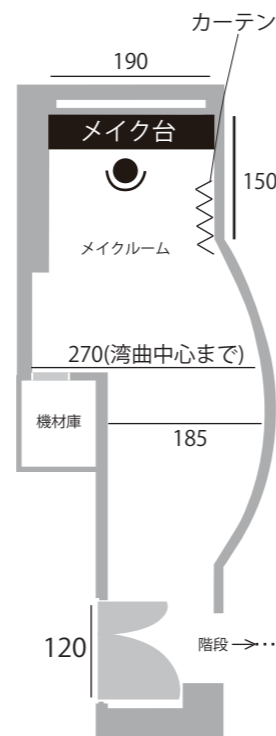

スタジオROCK STUDIO A

●サイズ
D11.0 × W7.0 × H5.0m
23坪 / 77平米

●電気容量
30kw (100v)

●料金
スチール ¥11,000/h
ムービー ¥14,000/h
白ホリ利用料(床面) ¥6,000/回
白ホリ利用料(全面) ¥13,000/回
最低予約時間 4h ~

●設備
白ホリ：1面アール
両側壁：直角白ホリ
紗幕枠
真俯瞰撮影可能な中2階スペース
ディフューザーボタン
ペーパーボタン (ノーマル/ワイド)
同フロアに専用メイクルーム
館内Wi-Fi設備あり
マルチ有線 440ch

●入口、メイクルーム

図面表記単位 cm
C60... 5kw 口
C30...1, 2kw 口
変換ボックスあり