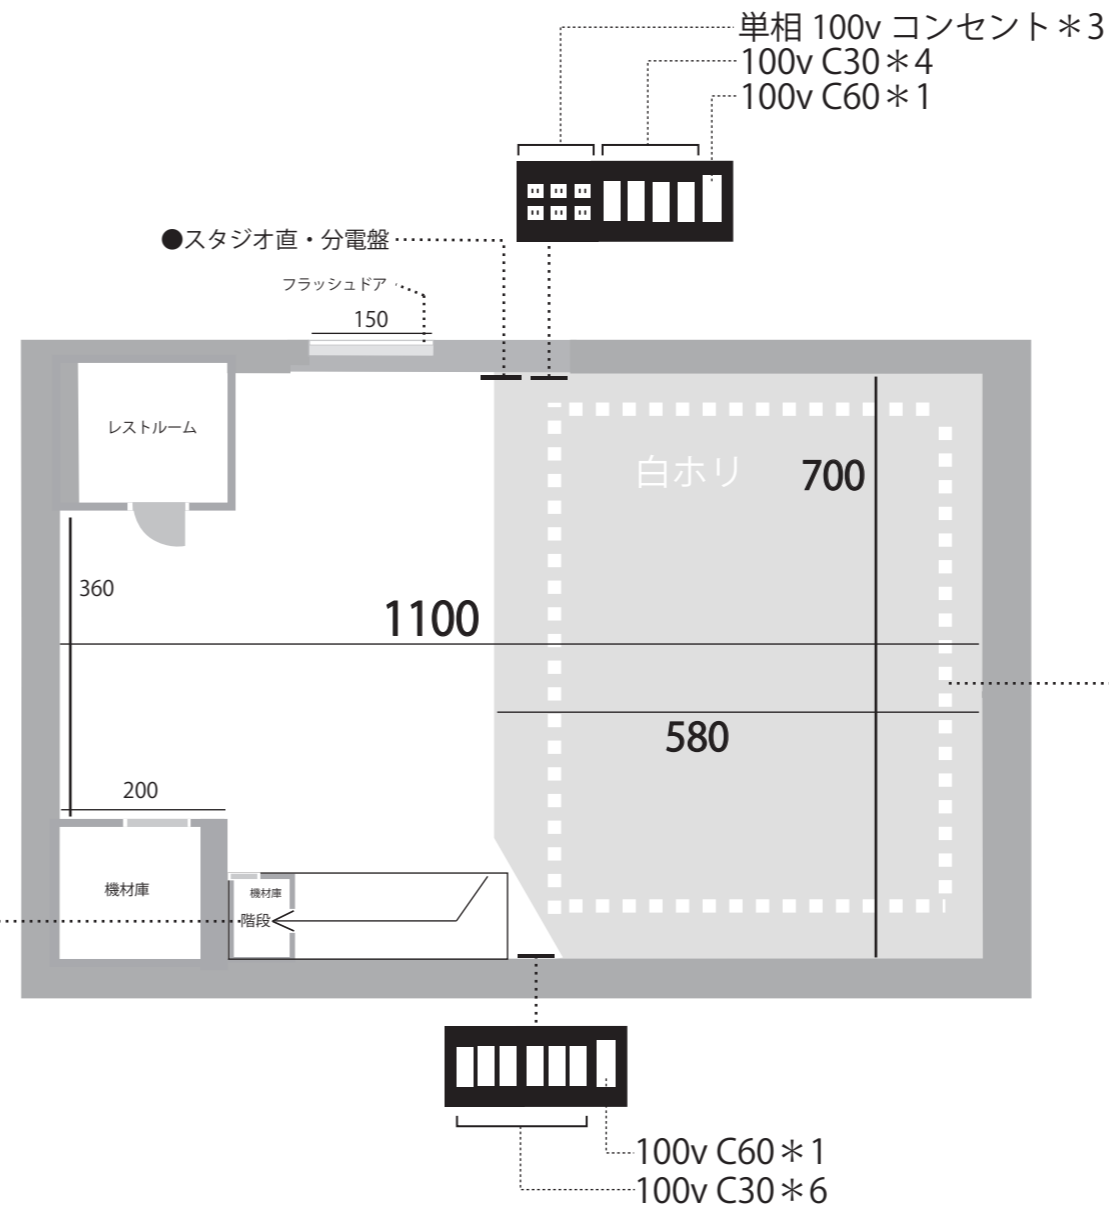

スタジオROCK STUDIO A

●サイズ
D11.0 × W7.0 × H5.0m
23坪 / 77平米

●電気容量
30kw (100v)

●料金
スチール ¥11,000/h
ムービー ¥14,000/h
白ホリ利用料(床面) ¥6,000/回
白ホリ利用料(全面) ¥13,000/回
最低予約時間 4h ~

●設備
白ホリ：1面アール
両側壁：直角白ホリ
紗幕枠
真俯瞰撮影可能な中2階スペース
ディフューザーボタン
ペーパーボタン (ノーマル/ワイド)
同フロアに専用メイクルーム
館内Wi-Fi設備あり
マルチ有線 440ch

●入口、メイクルーム

図面表記単位 cm
C60... 5kw 口
C30...1, 2kw 口
変換ボックスあり