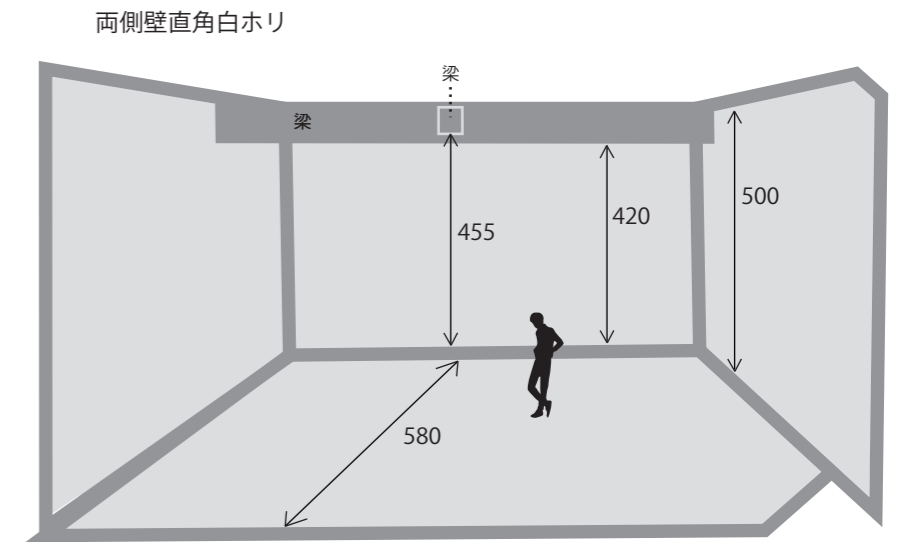

スタジオROCK STUDIO A

●サイズ
D11.0 × W7.0 × H5.0m
23坪 / 77平米

●電気容量
30kw (100v)

●料金
スチール ¥11,000/h
ムービー ¥14,000/h
白ホリ利用料(床面) ¥6,000/回
白ホリ利用料(全面) ¥13,000/回
最低予約時間 4h ~

●設備
白ホリ：1面アール
両側壁：直角白ホリ
紗幕枠
真俯瞰撮影可能な中2階スペース
ディフューザーボタン
ペーパーボタン (ノーマル/ワイド)
同フロアに専用メイクルーム
館内Wi-Fi設備あり
マルチ有線 440ch

●入口、メイクルーム

図面表記単位 cm
C60... 5kw 口
C30...1, 2kw 口
変換ボックスあり