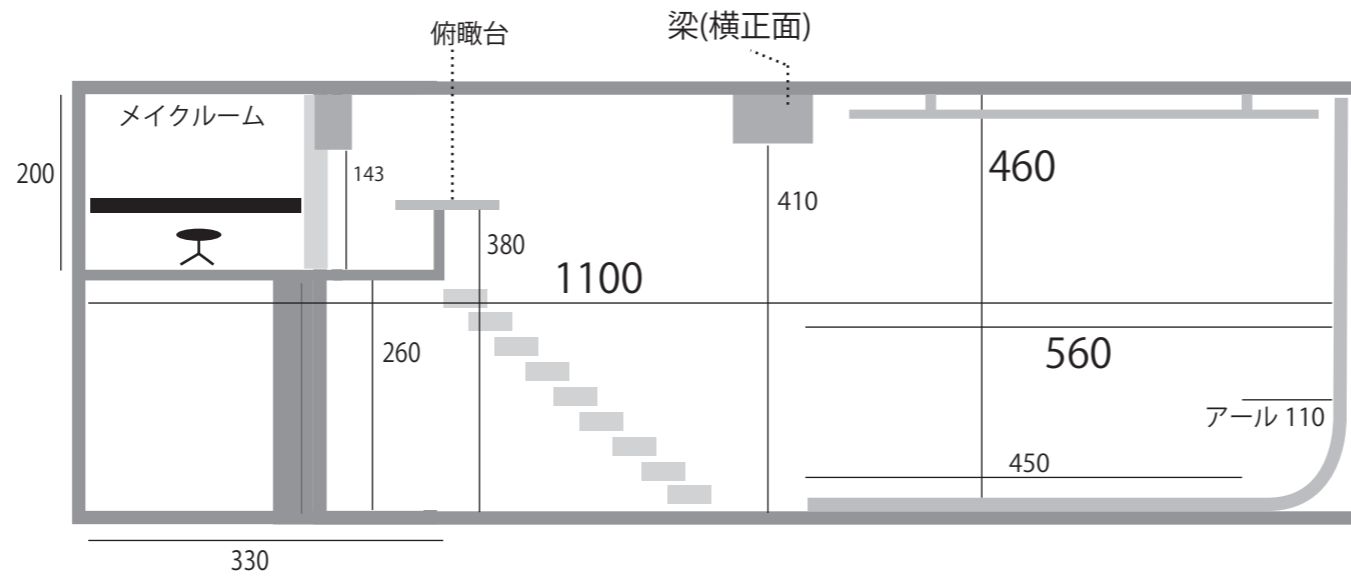

スタジオROCK STUDIO C

●サイズ
D11.0 × W7.2 × H4.6m
25坪 / 84平米

●電気容量
20kw (100v)

●料金
スチール ¥10,000/h
ムービー ¥12,000/h
白ホリ利用料(床面) ¥5,000/回
白ホリ利用料(全面) ¥11,000/回
最低予約時間 4h ~

●設備
白ホリ：2面アール
下手側：直角白ホリ
FOBAカメラスタンド
俯瞰撮影可能
ペーパーボタン (ノーマル/ワイド)
同フロアにメイクルーム
館内 Wi-Fi設備あり
マルチ有線 440ch

正面 白ホリ(2面アール)