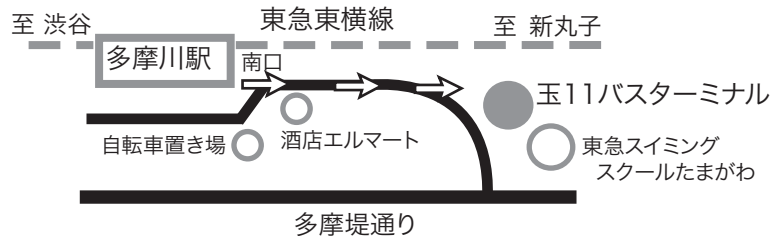

駅からバス・タクシー乗り場までのアクセス

STUDIO STANDARD

東京都世田谷区玉堤1-23-5 〒158-0087
TEL03-5707-7474/FAX03-5707-7475
ご不明な点は上記電話番号までご連絡下さい。