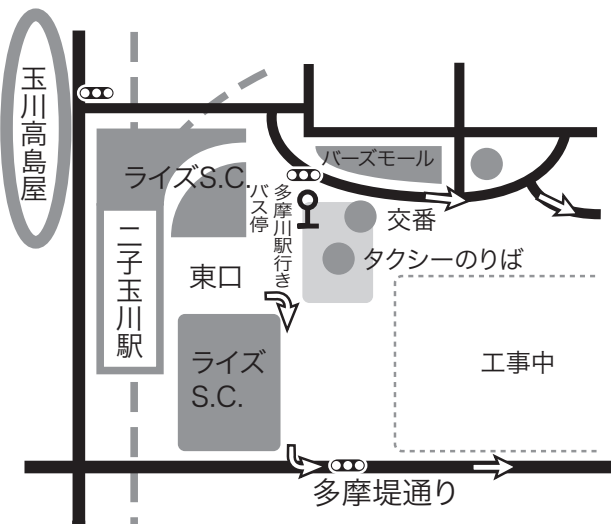

# 玉堤スタジオ地図

## お車でのアクセス

- 目黒通りから：目黒方面から環八通りを越え、つきあたりまで直進し多摩堤通り下の側道を左折、多摩川土手下道沿いに300m、東急ゴルフパークたまがわ隣です。
- 環八通りから：目黒通りに入る等々力不動前交差点を国道246号線方面からは右折、中原街道方面からは左折。

## 電車でのアクセス

- 駅から徒歩：東急大井町線尾山台駅下車。改札出て左、ハッピーロード商店街を武蔵工大方面に進み環八通り越えて、つきあたりを左折。多摩川土手下道沿い50m、東急ゴルフパークたまがわ隣です。駅から15分程度。改札出てから多摩川まで1本道直進です。
- 駅からバス：東急田園都市線二子玉川駅もしくは東急東横線多摩川駅下車。東急バス(二子玉川駅～多摩川駅)区間の「玉11」系統にて東急ゴルフパークたまがわ前バス停下車。目の前が当スタジオです。
- 駅からタクシー：東急田園都市線二子玉川駅下車。駅東口にタクシー乗り場がございます。

## 駅からバス・タクシー乗り場までのアクセス