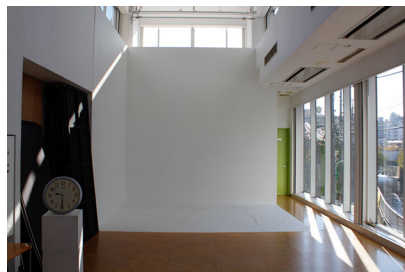

中目黒スタジオ B s t 自然光 (11月)

9時00分

9時30分

10時00分

10時30分

11時00分

11時30分

12時00分