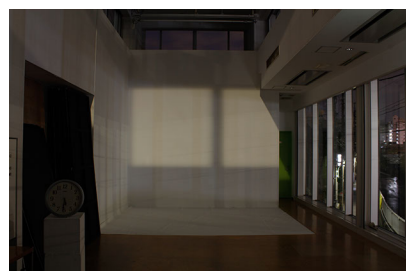

中目黒スタジオ B s t 自然光 (11月)

a17時30分