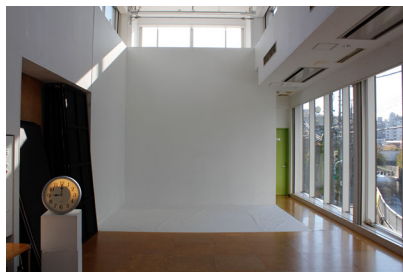

中目黒スタジオ B s t 自然光 (11月)

9時00分

9時30分

10時00分

10時30分

11時00分

11時30分

12時00分