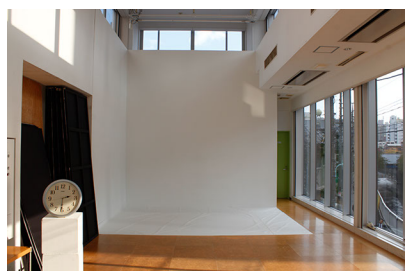

中目黒スタジオ B s t 自然光 (11月)

14時30分