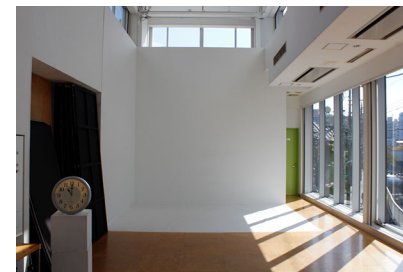

中目黒スタジオ B s t 自然光 (11月)

9時00分

9時30分

10時00分

10時30分

11時00分

11時30分

12時00分