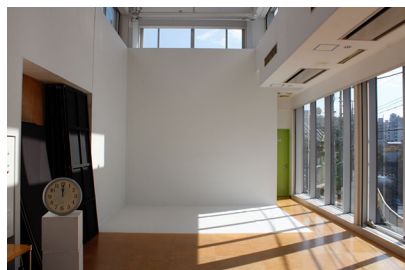

中目黒スタジオ B s t 自然光 (11月)

9時00分

9時30分

10時00分

10時30分

11時00分

11時30分

12時00分