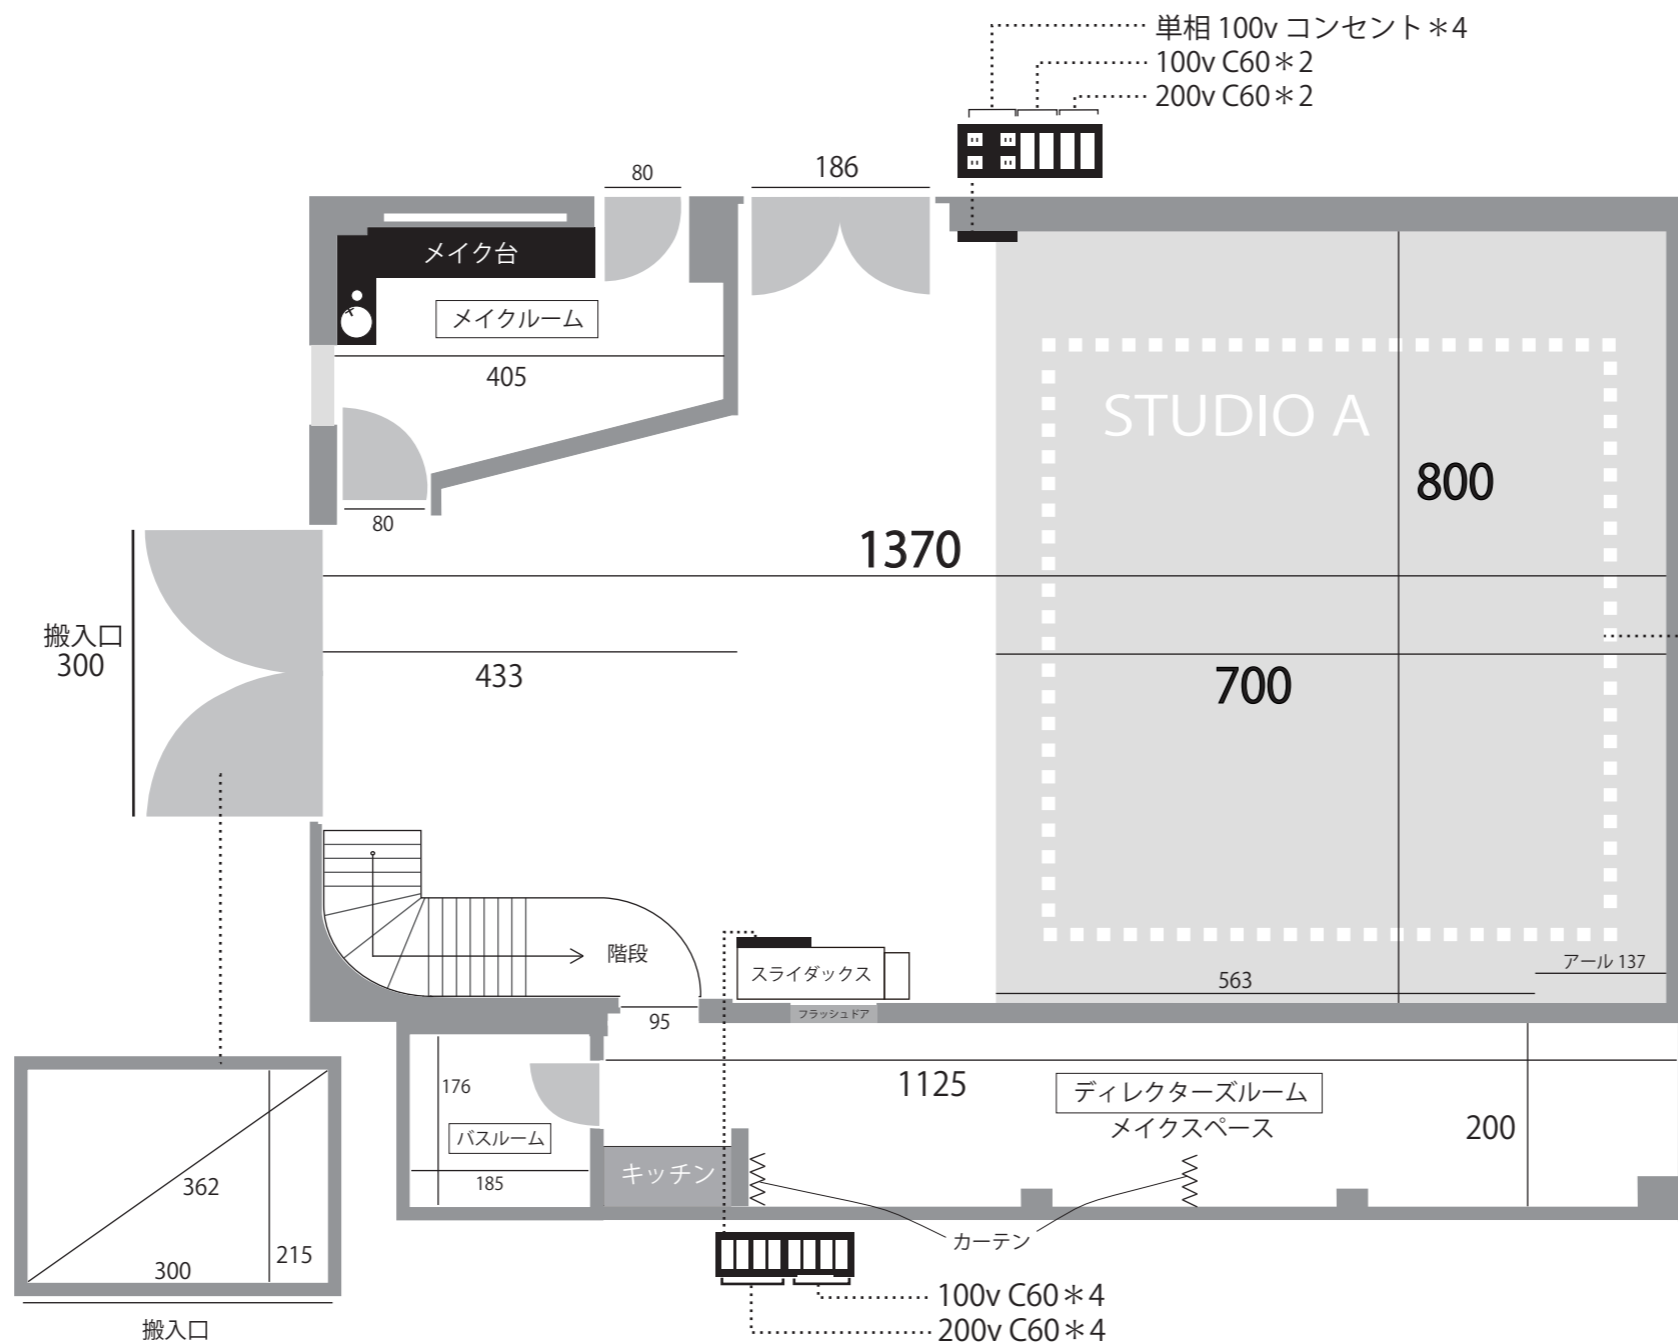

中目黒スタジオ STUDIO A

●サイズ
D13.7 × W8.0 × H5.0m
33坪 / 110平米

●電気容量
30kw (100v / 200v)
予備電源 10kw
(B s t と共用)

●料金
スチール ¥16,000/h
ムービー ¥21,000/h
白ホリ利用料 12,000/回
最低予約時間 4h ~

●設備
白ホリ：1面アール
上手側：コンクリート調壁
下手側：直角白壁
スカイバトン
・真俯瞰対応(前後2段)
・耐荷重 500kg
ディフューザーバトン
6 × 6 m(全面紗幕可)
ペーパーバトン(ノーマル/ワイド)
同フロアにメイクルーム
ディレクターズルーム
シャワールーム・トイレ
メイクミラー 4台設置可能
館内 Free Wi-Fi
Bluetoothオーディオ
マルチ有線 440ch
大型搬入口 (215cm × 300cm)

下手直角白ホリ壁 / 上手コンクリート調壁 (梁なし)

●吊り物 (前後2段)

- ペーパーバトン
- ディフューザー枠
- スカイ*2
- スカイレール*4
- ヘッドジャック 3口*4
 - ・200V C60 2口*4
 - ・100V C30 1口*4
- 俯瞰穴*2

図面表記単位 cm
C60... 5kw 口
C30...1, 2kw 口
変換ボックスあり