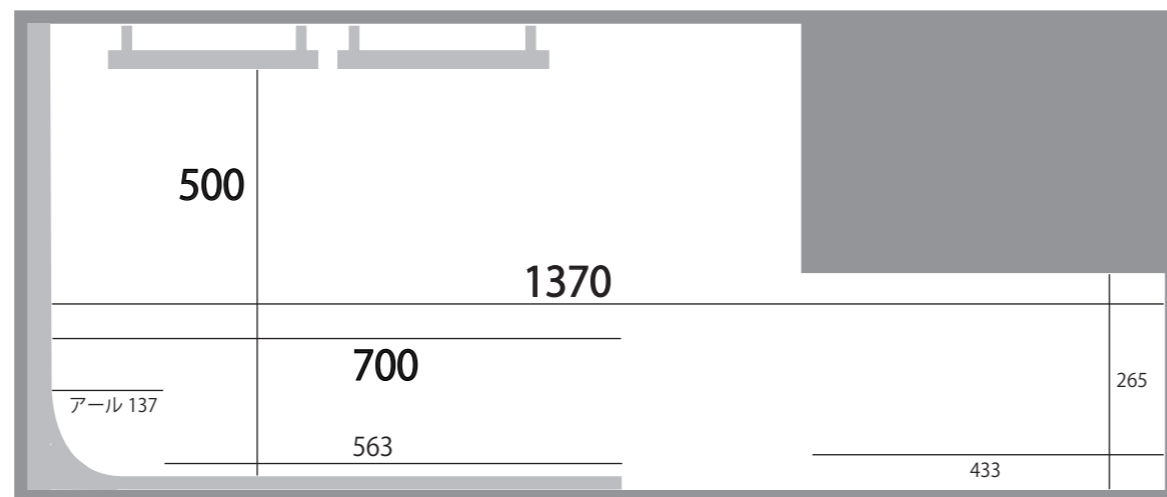

中目黒スタジオ STUDIO A

●サイズ
D13.7 × W8.0 × H5.0m
33坪 / 110平米

●電気容量
30kw (100v / 200v)
予備電源 10kw
(B s t と共用)

●料金
スチール ¥16,000/h
ムービー ¥21,000/h
白ホリ利用料 12,000/回
最低予約時間 4h ~

●設備
白ホリ：1面アール
上手側：コンクリート調壁
下手側：直角白壁
スカイバトン
・真俯瞰対応(前後2段)
・耐荷重 500kg
ディフューザーバトン
6 × 6 m(全面紗幕可)
ペーパーバトン(ノーマル/ワイド)
同フロアにメイクルーム
ディレクターズルーム
シャワールーム・トイレ
メイクミラー 4台設置可能
館内 Free Wi-Fi
Bluetoothオーディオ
マルチ有線 440ch
大型搬入口 (215cm × 300cm)

下手直角白ホリ壁 / 上手コンクリート調壁 (梁なし)

●吊り物 (前後2段)

- ペーパーバトン
- ディフューザー枠
- スカイ*2
- スカイレール*4
- ヘッドジャック 3口*4
 - ・200V C60 2口*4
 - ・100V C30 1口*4
- 俯瞰穴*2

図面表記単位 cm
C60... 5kw 口
C30...1, 2kw 口
変換ボックスあり