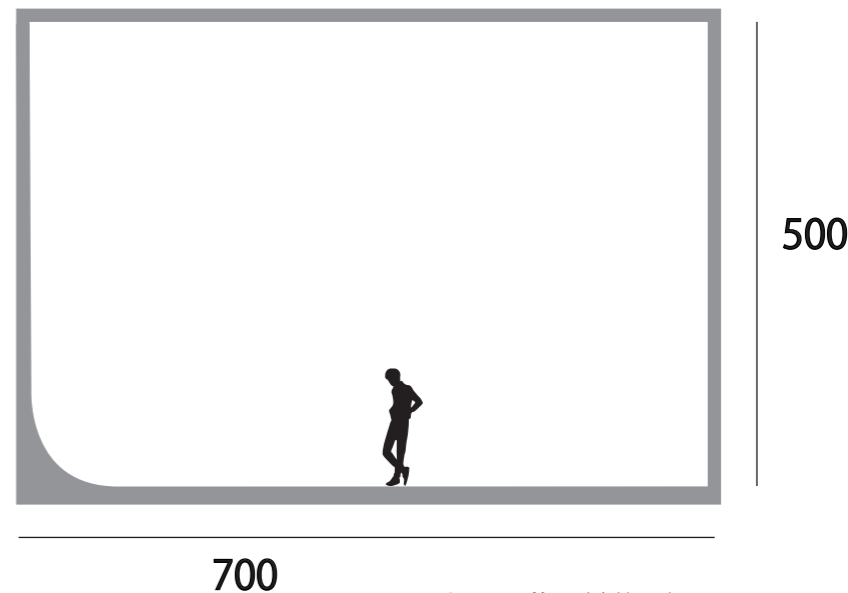

中目黒スタジオ STUDIO A

●サイズ
D13.7 × W8.0 × H5.0m
33坪 / 110平米

●電気容量
30kw (100v / 200v)
予備電源 10kw
(B s t と共用)

●料金
スチール ¥16,000/h
ムービー ¥21,000/h
白ホリ利用料 12,000/回
最低予約時間 4h ~

●設備
白ホリ：1面アール
上手側：コンクリート調壁
下手側：直角白壁
スカイバトン
・真俯瞰対応(前後2段)
・耐荷重 500kg
ディフューザーバトン
6 × 6 m(全面紗幕可)
ペーパーバトン(ノーマル/ワイド)
同フロアにメイクルーム
ディレクターズルーム
シャワールーム・トイレ
メイクミラー 4台設置可能
館内 Free Wi-Fi
Bluetoothオーディオ
マルチ有線 440ch
大型搬入口 (215cm × 300cm)

下手直角白ホリ壁 / 上手コンクリート調壁 (梁なし)

●吊り物 (前後2段)

- ペーパーバトン
- ディフューザー枠
- スカイ*2
- スカイレール*4
- ヘッドジャック 3口*4
 - ・200V C60 2口*4
 - ・100V C30 1口*4
- 俯瞰穴*2

図面表記単位 cm
C60... 5kw 口
C30...1, 2kw 口
変換ボックスあり