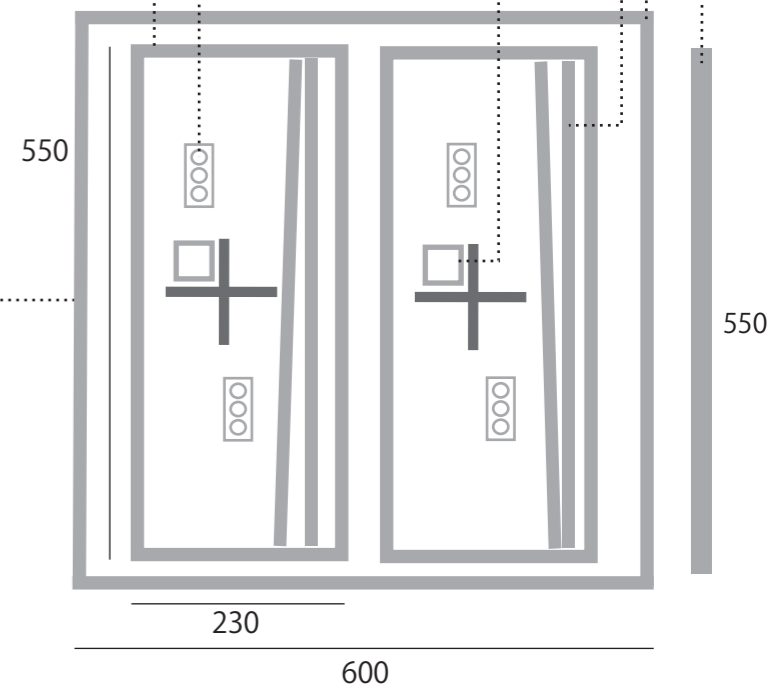

中目黒スタジオ STUDIO A

●サイズ
D13.7 × W8.0 × H5.0m
33坪 / 110平米

●電気容量
30kw (100v / 200v)
予備電源 10kw
(B s t と共用)

●料金
スチール ¥16,000/h
ムービー ¥21,000/h
白ホリ利用料 12,000/回
最低予約時間 4h ~

●設備
白ホリ：1面アール
上手側：コンクリート調壁
下手側：直角白壁
スカイバトン
・真俯瞰対応(前後2段)
・耐荷重 500kg
ディフューザーバトン
6 × 6 m(全面紗幕可)
ペーパーバトン(ノーマル/ワイド)
同フロアにメイクルーム
ディレクターズルーム
シャワールーム・トイレ
メイクミラー 4台設置可能
館内 Free Wi-Fi
Bluetoothオーディオ
マルチ有線 440ch
大型搬入口 (215cm × 300cm)

下手直角白ホリ壁 / 上手コンクリート調壁 (梁なし)

●吊り物 (前後2段)

- ペーパーバトン
- ディフューザー枠
- スカイ*2
- スカイレール*4
- ヘッドジャック 3口*4
 - ・200V C60 2口*4
 - ・100V C30 1口*4
- 俯瞰穴*2

図面表記単位 cm
C60... 5kw 口
C30...1, 2kw 口
変換ボックスあり