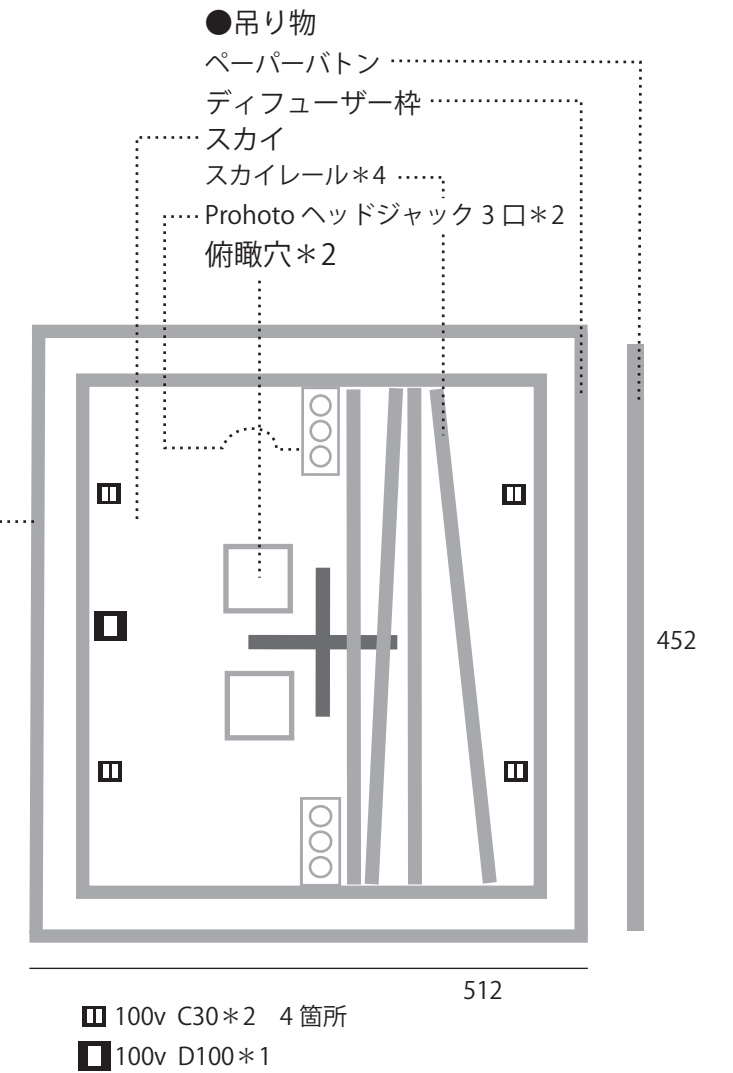

代官山スタジオ STUDIO 4

●サイズ
D15.5 × W7.5 × H4.6m
28坪 / 100平米

●電気容量
20kw (100v / 200v)
予備電源 20kw
(2st と共用)

●料金
スチール ¥15,000/h
ムービー ¥20,000/h
白ホリ利用料 12,000/回
最低予約時間 4h ~

●設備
白ホリ: 1面アール
上手側: 直角白壁
下手側: コンクリート色塗り壁
スカイバトン
・真俯瞰対応
・耐荷重 500kg
ディフューザーバトン
・6 × 6 m(全面紗幕可)
ペーパーバトン (ノーマル/ワイド)
同フロアに専用メイクルーム
館内 Wi-Fi設備あり
マルチ有線 440ch

B2F 同フロアに個室メイクルームあり

□ 100v C30*2 4箇所
■ 100v D100*1

図面表記単位 cm

D100...10kw □
C60... 5kw □
C30...1, 2kw □
変換ボックスあり