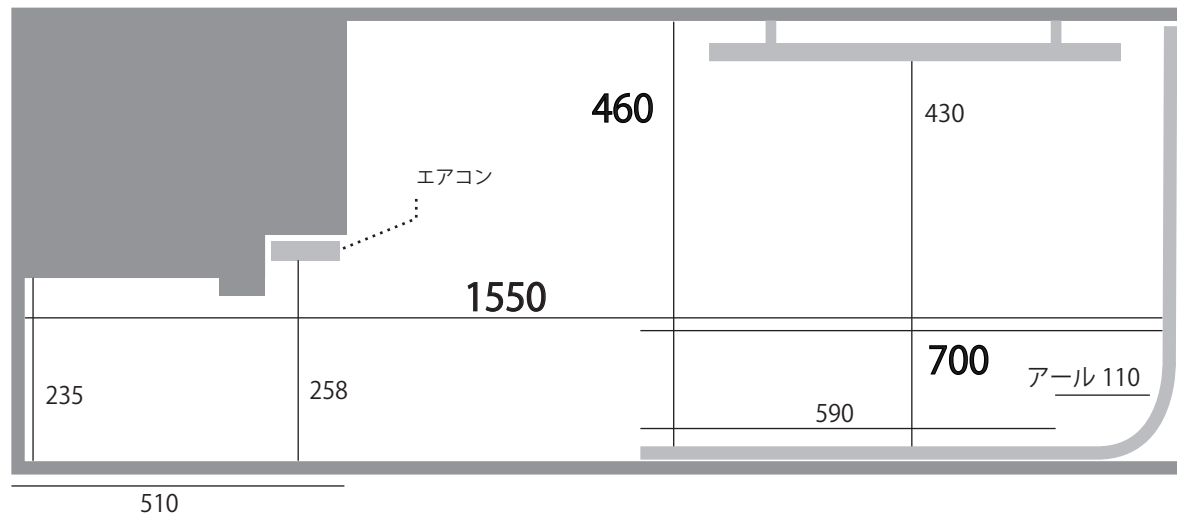

代官山スタジオ STUDIO 4

●サイズ
D15.5 × W7.5 × H4.6m
28坪 / 100平米

●電気容量
20kw (100v / 200v)
予備電源 20kw
(2st と共用)

●料金
スチール ¥15,000/h
ムービー ¥20,000/h
白ホリ利用料 12,000/回
最低予約時間 4h ~

●設備
白ホリ: 1面アール
上手側: 直角白壁
下手側: コンクリート色塗り壁
スカイバトン
・真俯瞰対応
・耐荷重 500kg
ディフューザーバトン
・6 × 6 m(全面紗幕可)
ペーパーバトン (ノーマル/ワイド)
同フロアに専用メイクルーム
館内 Wi-Fi設備あり
マルチ有線 440ch

B2F 同フロアに個室メイクルームあり

□ 100v C30*2 4箇所
■ 100v D100*1

図面表記単位 cm

D100...10kw □
C60... 5kw □
C30...1, 2kw □
変換ボックスあり