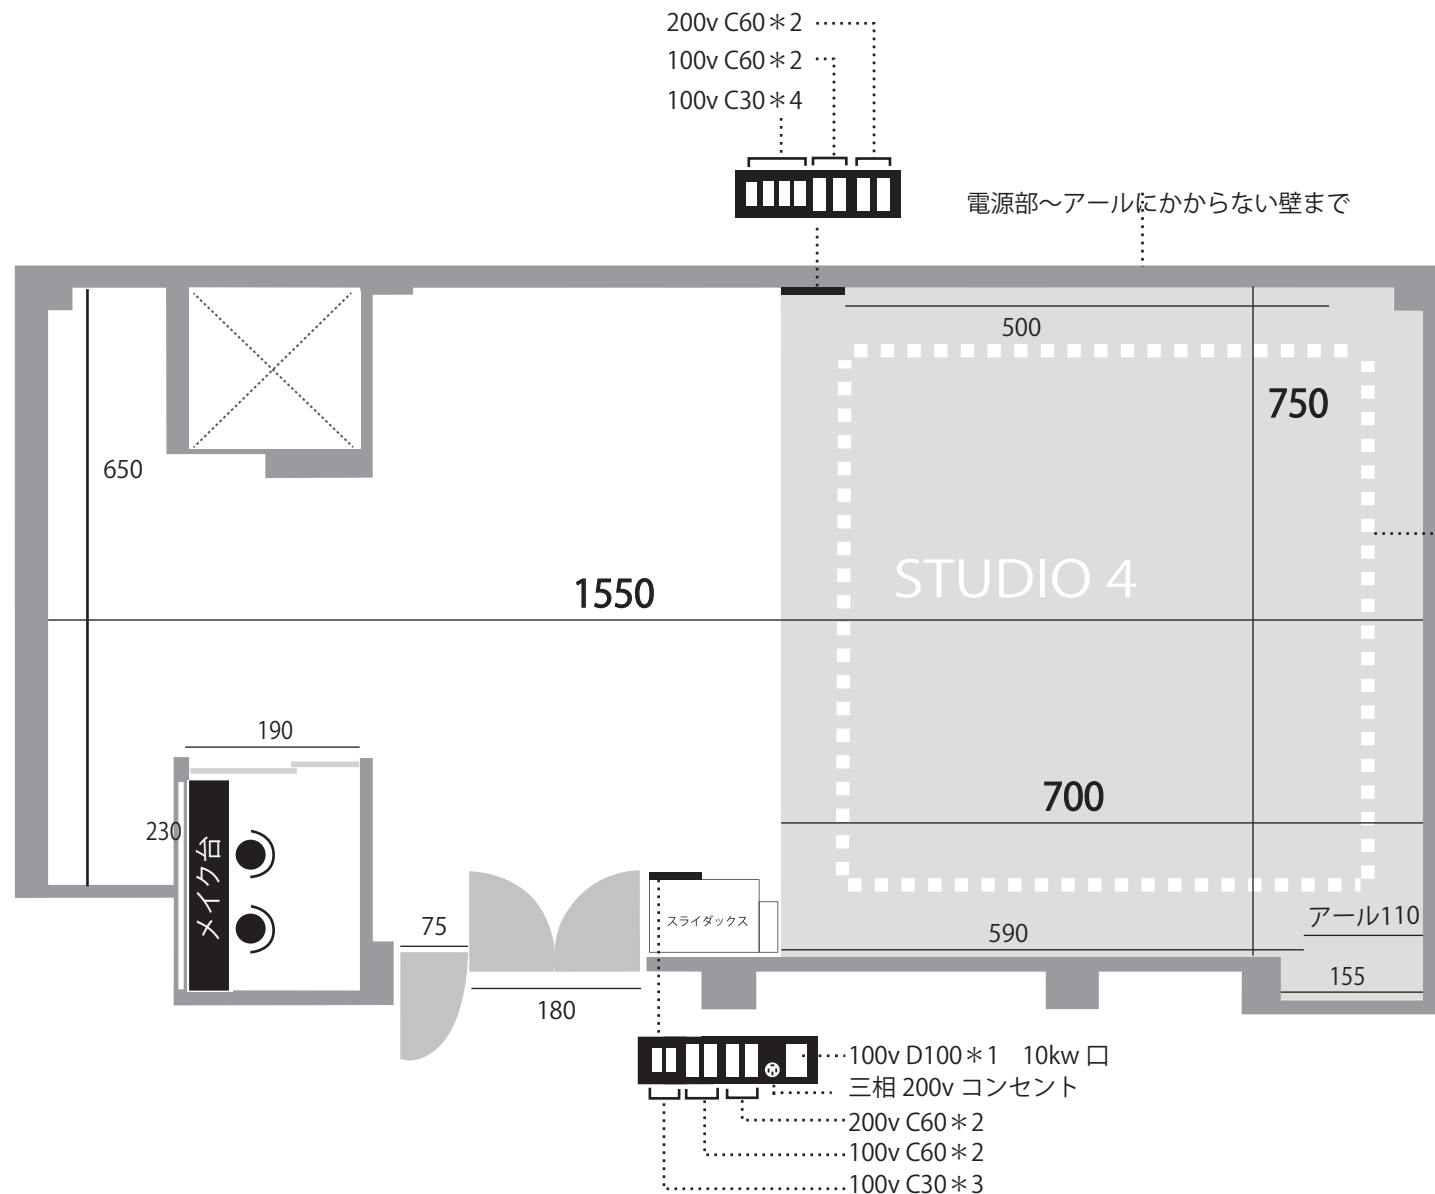

代官山スタジオ STUDIO 4

●サイズ
D15.5 × W7.5 × H4.6m
28坪 / 100平米

●電気容量
20kw (100v / 200v)
予備電源 20kw
(2st と共用)

●料金
スチール ¥15,000/h
ムービー ¥20,000/h
白ホリ利用料 12,000/回
最低予約時間 4h ~

●設備
白ホリ: 1面アール
上手側: 直角白壁
下手側: コンクリート色塗り壁
スカイバトン
・真俯瞰対応
・耐荷重 500kg
ディフューザーバトン
・6 × 6 m(全面紗幕可)
ペーパーバトン (ノーマル/ワイド)
同フロアに専用メイクルーム
館内 Wi-Fi設備あり
マルチ有線 440ch

B2F 同フロアに個室メイクルームあり

□ 100v C30*2 4箇所
■ 100v D100*1

図面表記単位 cm

D100...10kw □
C60... 5kw □
C30...1, 2kw □
変換ボックスあり