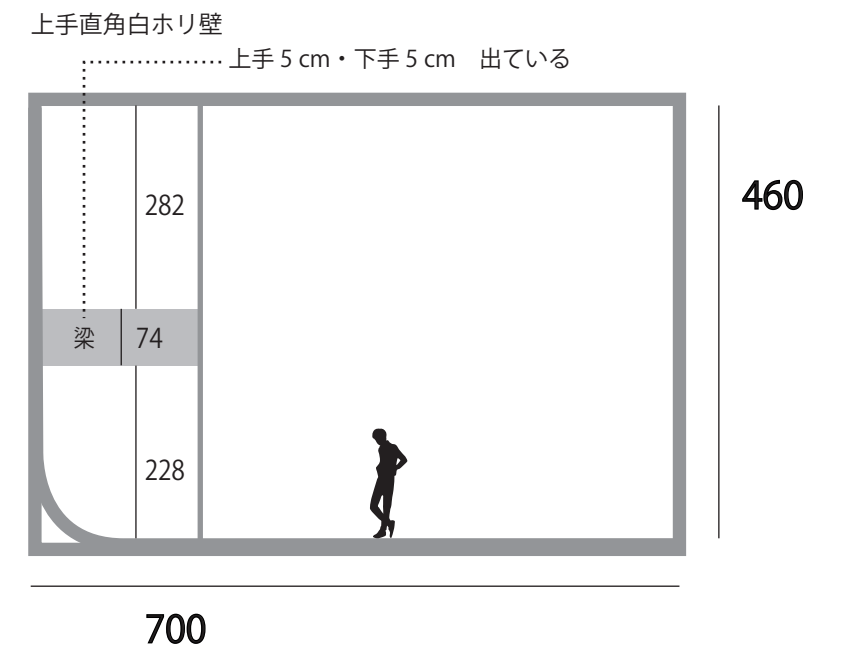

代官山スタジオ STUDIO 4

●サイズ
D15.5 × W7.5 × H4.6m
28坪 / 100平米

●電気容量
20kw (100v / 200v)
予備電源 20kw
(2st と共用)

●料金
スチール ¥15,000/h
ムービー ¥20,000/h
白ホリ利用料 12,000/回
最低予約時間 4h ~

●設備
白ホリ: 1面アール
上手側: 直角白壁
下手側: コンクリート色塗り壁
スカイバトン
・真俯瞰対応
・耐荷重 500kg
ディフューザーバトン
・6 × 6 m(全面紗幕可)
ペーパーバトン (ノーマル/ワイド)
同フロアに専用メイクルーム
館内 Wi-Fi設備あり
マルチ有線 440ch

B2F 同フロアに個室メイクルームあり

□ 100v C30*2 4箇所
■ 100v D100*1

図面表記単位 cm

D100...10kw □
C60... 5kw □
C30...1, 2kw □
変換ボックスあり