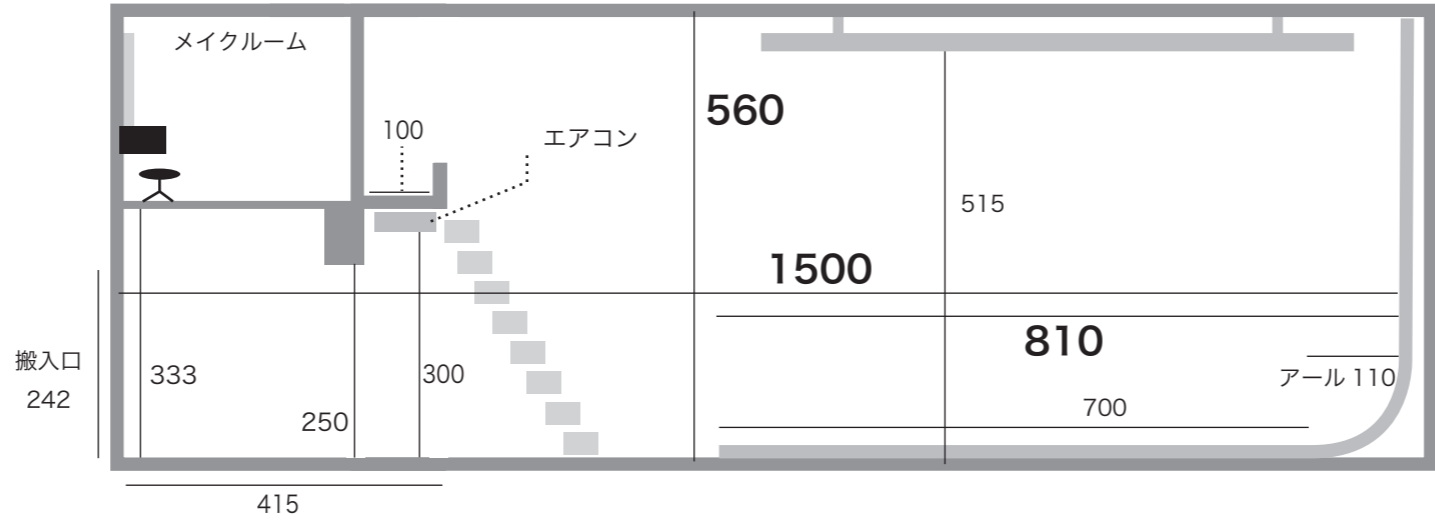

代官山スタジオ STUDIO 1

- **サイズ**
D15.5 × W8.5 × H5.6m
38坪 / 125平米
- **電気容量**
40kw (100v / 200v)
予備電源 20kw
(3st と共用)
- **料金**
スチール ¥16,000/h
ムービー ¥21,000/h
白ホリ利用料 12,000/回
最低予約時間 4h ~
- **設備**
白ホリ: 1面アール
上手側: コンクリート壁
下手側: コンクリート壁
スカイバトン
・真俯瞰対応
・耐荷重 (照明機材): 500kg
ディフューザーバトン
・6 × 6 m (全面紗幕可)
ペーパーバトン (ノーマル/ワイド)
大型搬入口
(駐車場より直接搬入可)
同フロアにメイクスペース
メイクルーム
(シャワールーム・トイレ)
マルチ有線 440ch
館内 Wi-Fi 設備あり

図面表記単位 cm
D100...10kw 口
C60... 5kw 口
C30...1, 2kw 口
変換ボックスあり