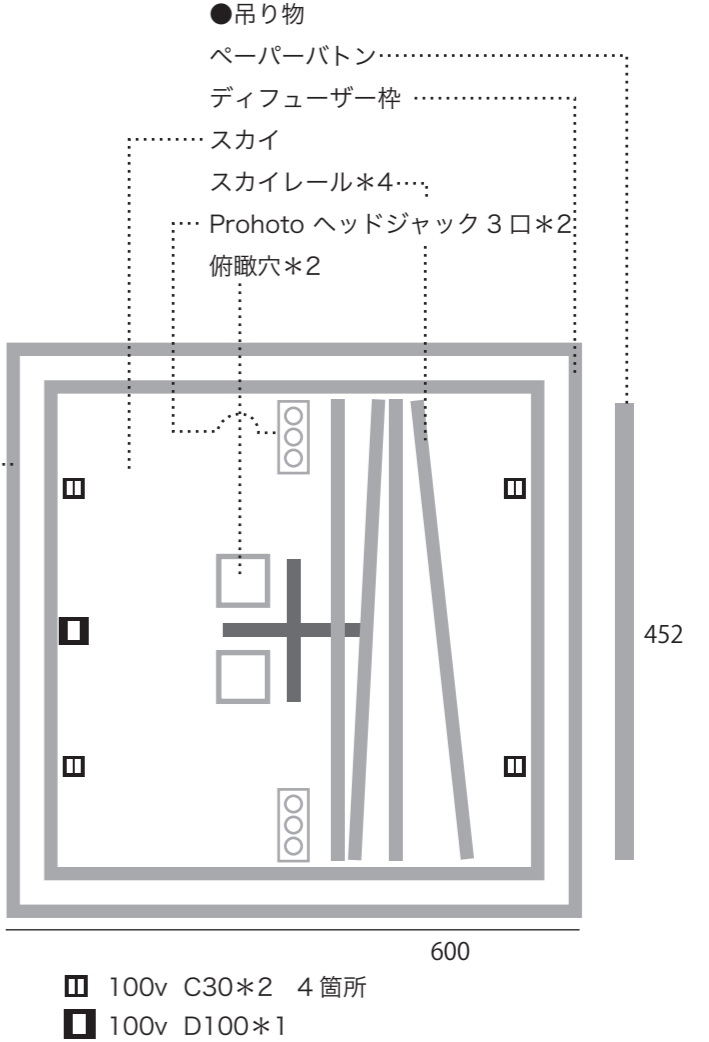

代官山スタジオ STUDIO 1

- **サイズ**
D15.5 × W8.5 × H5.6m
38坪 / 125平米
- **電気容量**
40kw (100v / 200v)
予備電源 20kw
(3st と共用)
- **料金**
スチール ¥16,000/h
ムービー ¥21,000/h
白ホリ利用料 12,000/回
最低予約時間 4h ~
- **設備**
白ホリ: 1面アール
上手側: コンクリート壁
下手側: コンクリート壁
スカイバトン
・真俯瞰対応
・耐荷重 (照明機材): 500kg
ディフューザーバトン
・6 × 6 m (全面紗幕可)
ペーパーバトン (ノーマル/ワイド)
大型搬入口
(駐車場より直接搬入可)
同フロアにメイクスペース
メイクルーム
(シャワールーム・トイレ)
マルチ有線 440ch
館内 Wi-Fi 設備あり

図面表記単位 cm
D100...10kw 口
C60... 5kw 口
C30...1, 2kw 口
変換ボックスあり