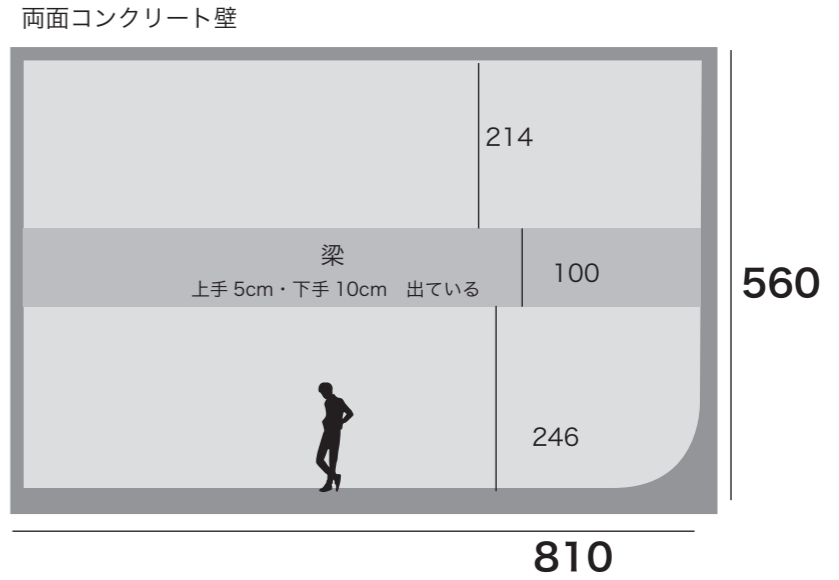

代官山スタジオ STUDIO 1

- **サイズ**
D15.5 × W8.5 × H5.6m
38坪 / 125平米
- **電気容量**
40kw (100v / 200v)
予備電源 20kw
(3st と共用)
- **料金**
スチール ¥16,000/h
ムービー ¥21,000/h
白ホリ利用料 12,000/回
最低予約時間 4h ~
- **設備**
白ホリ: 1面アール
上手側: コンクリート壁
下手側: コンクリート壁
スカイバトン
・真俯瞰対応
・耐荷重 (照明機材): 500kg
ディフューザーバトン
・6 × 6 m (全面紗幕可)
ペーパーバトン (ノーマル/ワイド)
大型搬入口
(駐車場より直接搬入可)
同フロアにメイクスペース
メイクルーム
(シャワールーム・トイレ)
マルチ有線 440ch
館内 Wi-Fi 設備あり

図面表記単位 cm
D100...10kw 口
C60... 5kw 口
C30...1, 2kw 口
変換ボックスあり