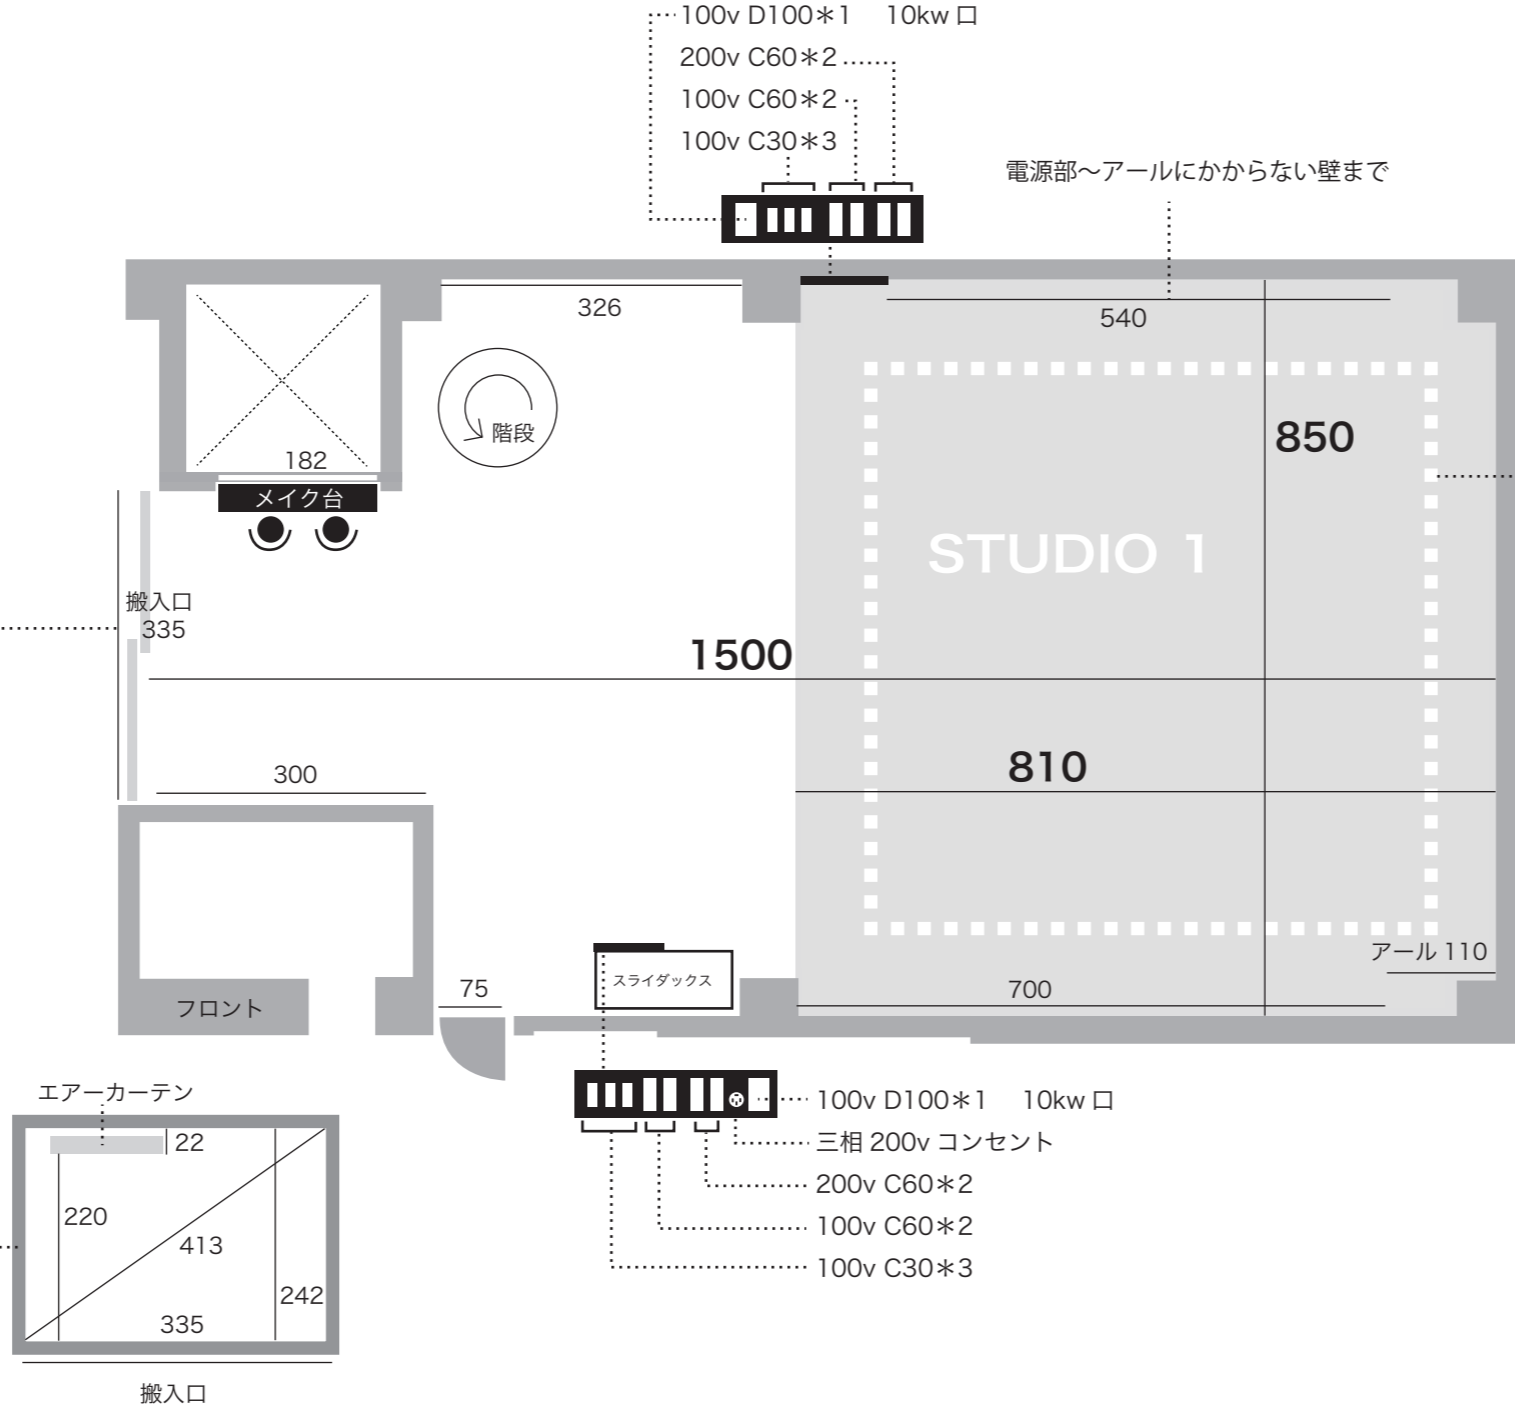

代官山スタジオ STUDIO 1

- **サイズ**
D15.5 × W8.5 × H5.6m
38坪 / 125平米
- **電気容量**
40kw (100v / 200v)
予備電源 20kw
(3st と共用)
- **料金**
スチール ¥16,000/h
ムービー ¥21,000/h
白ホリ利用料 12,000/回
最低予約時間 4h ~
- **設備**
白ホリ: 1面アール
上手側: コンクリート壁
下手側: コンクリート壁
スカイバトン
・真俯瞰対応
・耐荷重 (照明機材): 500kg
ディフューザーバトン
・6 × 6 m (全面紗幕可)
ペーパーバトン (ノーマル/ワイド)
大型搬入口
(駐車場より直接搬入可)
同フロアにメイクスペース
メイクルーム
(シャワールーム・トイレ)
マルチ有線 440ch
館内 Wi-Fi 設備あり

図面表記単位 cm
D100...10kw 口
C60... 5kw 口
C30...1, 2kw 口
変換ボックスあり