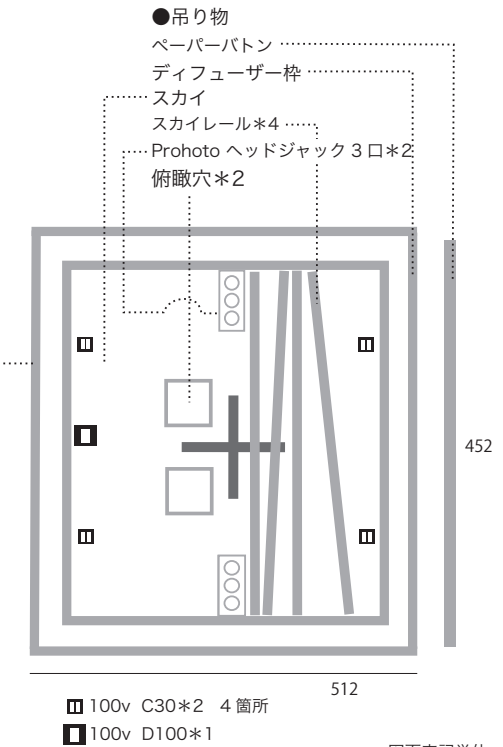

# 代官山スタジオ STUDIO 4

●サイズ  
D15.5 × W7.5 × H4.6m  
28坪 / 100平米

●電気容量  
20kw (100v / 200v)  
予備電源 20kw  
(2stと共用)

●料金  
スチール ¥15,000/h  
ムービー ¥20,000/h  
白ホリ利用料 12,000/回  
最低予約時間 4h ~

●設備  
白ホリ: 1面アール  
上手側: 直角白壁  
下手側: コンクリート色塗り壁  
スカイバトン  
・真俯瞰対応  
・耐荷重 500kg  
ディフューザーバトン  
・6 × 6 m(全面紗幕可)  
ペーパーバトン (ノーマル/ワイド)  
同フロアに専用メイクルーム  
館内 Wi-Fi設備あり  
マルチ有線 440ch

B2F 同フロアに個室メイクルームあり

★ ..... 外気を直接  
取り込める場所

■ ..... 窓、扉

■ ..... 換気扇

図面表記単位 cm

D100...10kw 口

C60... 5kw 口

C30...1, 2kw 口