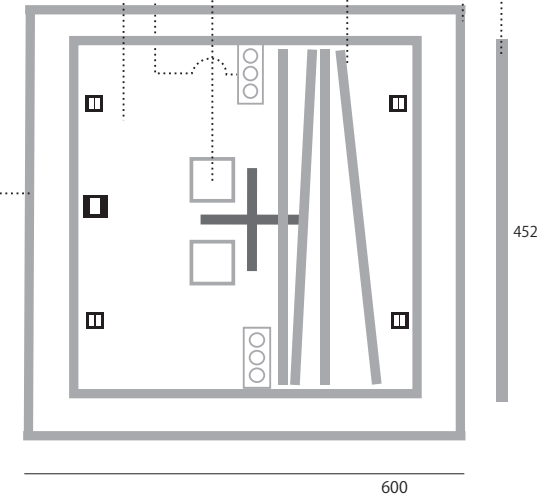

# 代官山スタジオ STUDIO 1

● サイズ  
D15.5 × W8.5 × H5.6m  
38坪 / 125平米

● 電気容量  
40kw (100v / 200v)  
予備電源 20kw  
(3stと共用)

● 料金  
スチール ¥16,000/h  
ムービー ¥21,000/h  
白ホリ利用料 12,000/回  
最低予約時間 4h～

● 設備  
白ホリ：1面アール  
上手側：コンクリート壁  
下手側：コンクリート壁  
スカイバトン  
・真俯瞰対応  
・耐荷重 100kg  
ディフューザーバトン  
6 × 6 m (全面紗幕可)  
ペーパーバトン (ノーマル/ワイド)  
大型搬入口  
(駐車場より直接搬入可)  
同フロアにメイクスペース  
メイクルーム  
(シャワールーム・トイレ)  
マルチ有線 440ch

# 代官山スタジオ STUDIO 2

●サイズ  
D13.0 × W8.0 × H5.1m  
30坪 / 100平米

●電気容量  
40kw (100v / 200v)  
予備電源 20kw  
(4st と共用)

●料金  
スチール ¥16,000/h  
ムービー ¥21,000/h  
白ホリ利用料 12,000/回  
最低予約時間 4h ~

●設備  
白ホリ: 1面アール  
上手側: 大理石壁  
下手側: コンクリートうちっ放し壁  
スカイパトン  
・真俯瞰対応  
・耐荷重 500kg  
ディフューザーパトン  
・6 × 6m (全面紗幕可)  
ペーパーパトン (ノーマル/ワイド)  
同フロアにメイクルーム  
ゲストルーム  
(シャワールーム・トイレ)  
館内 Wi-Fi設備あり  
マルチ有線 440ch

★ ..... 外気を直接  
取り込める場所

■■■■ ..... 窓、扉

■■■■ ..... 換気扇

下手コンクリート壁

710

- 吊り物
- ペーパーパトン
- ディフューザー枠
- スカイ
- スカイレール\*4
- Prohoto ヘッドジャック 3口\*2
- 俯瞰穴\*2

- 100v C30\*2 4箇所
- 100v D100\*1

図面表記単位 cm

# 代官山スタジオ STUDIO 3

●サイズ  
D14.5 × W7.5 × H4.9m  
28坪 / 93平米

●電気容量  
20kw (100v / 200v)  
予備電源 20kw  
(1stと共用)

●料金  
スチール ¥15,000/h  
ムービー ¥20,000/h  
白ホリ利用料 12,000/回  
最低予約時間 4h～

●設備  
白ホリ：1面アール  
上手側：直角白壁  
下手側：コンクリート色塗り壁  
スカイバトン  
・真俯瞰対応  
・耐荷重 500kg  
ディフューザーバトン  
・6 × 6 m(全面紗幕可)  
ペーパーバトン (ノーマル/ワイド)  
同フロアにメイクルーム  
館内 Wi-Fi設備あり  
マルチ有線 440ch