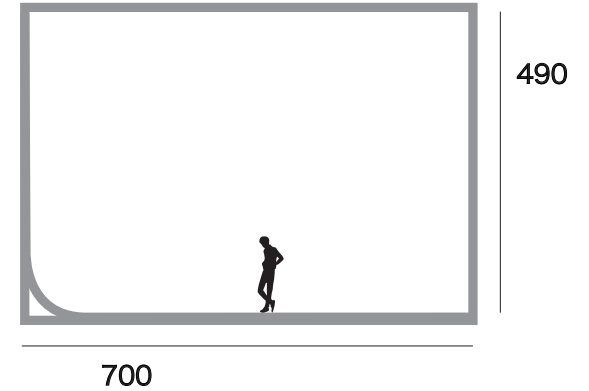

代官山スタジオ STUDIO 3

●サイズ
D14.5 × W7.5 × H4.9m
28坪 / 93平米

●電気容量
20kw (100v / 200v)
予備電源 20kw
(1stと共用)

●料金
スチール ¥15,000/h
ムービー ¥20,000/h
白ホリ利用料 12,000/回
最低予約時間 4h～

●設備
白ホリ：1面アール
上手側：直角白壁
下手側：コンクリート色塗り壁
スカイバトン
・真俯瞰対応
・耐荷重 500kg
ディフューザーバトン
・6 × 6 m(全面紗幕可)
ペーパーバトン (ノーマル/ワイド)
同フロアにメイクルーム
館内 Wi-Fi設備あり
マルチ有線 440ch

B2F 同フロアに個室メイクルームあり

★ ..... 外気を直接
取り込める場所

■ ..... 窓、扉

■ ..... 換気扇

上手直角白ホリ壁

●吊り物
ペーパーバトン
ディフューザー枠
スカイ
スカイレール*4
Profoto ヘッドジャック3口*2
俯瞰穴*2

■ 100v C30*2 4箇所
■ 100v D100*1

図面表記単位 cm

D100...10kw口

C60... 5kw口

C30...1.2kw口

変換ボックスあり