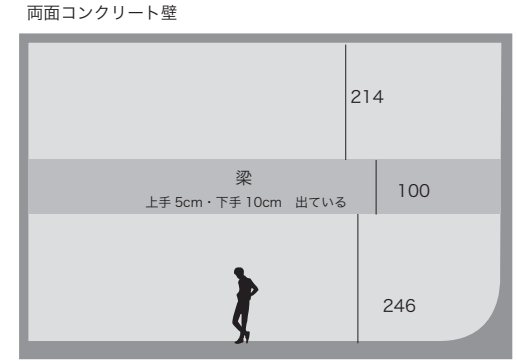

# 代官山スタジオ STUDIO 1

● サイズ  
D15.5 × W8.5 × H5.6m  
38坪 / 125平米

● 電気容量  
40kw (100v / 200v)  
予備電源 20kw  
(3stと共用)

● 料金  
スチール ¥16,000/h  
ムービー ¥21,000/h  
白ホリ利用料 12,000/回  
最低予約時間 4h～

● 設備  
白ホリ：1面アール  
上手側：コンクリート壁  
下手側：コンクリート壁  
スカイバトン  
・真俯瞰対応  
・耐荷重 100kg  
ディフューザーバトン  
6 × 6 m (全面紗幕可)  
ペーパーバトン (ノーマル/ワイド)  
大型搬入口  
(駐車場より直接搬入可)  
同フロアにメイクスペース  
メイクルーム  
(シャワールーム・トイレ)  
マルチ有線 440ch

★ ..... 外気を直接  
取り込める場所

■ ..... 窓、扉

■ ..... 換気扇

- 吊り物
- ペーパーバトン
- ディフューザー枠
- スカイ
- スカイレール\*4
- Prohoto ヘッドジャック 3口\*2
- 俯瞰穴\*2

- 100v C30\*2 4箇所
- 100v D100\*1

図面表記単位 cm  
D100...10kw口  
C60... 5kw口  
C30...1, 2kw口  
変換ボックスあり

# 代官山スタジオ STUDIO 2

●サイズ  
D13.0 × W8.0 × H5.1m  
30坪 / 100平米

●電気容量  
40kw (100v / 200v)  
予備電源 20kw  
(4st と共用)

●料金  
スチール ¥16,000/h  
ムービー ¥21,000/h  
白ホリ利用料 12,000/回  
最低予約時間 4h ~

●設備  
白ホリ: 1面アール  
上手側: 大理石壁  
下手側: コンクリートうちっ放し壁  
スカイパトン  
・真俯瞰対応  
・耐荷重 500kg  
ディフューザーパトン  
・6 × 6m (全面紗幕可)  
ペーパーパトン (ノーマル/ワイド)  
同フロアにメイクルーム  
ゲストルーム  
(シャワールーム・トイレ)  
館内 Wi-Fi設備あり  
マルチ有線 440ch

# 代官山スタジオ STUDIO 3

●サイズ  
D14.5 × W7.5 × H4.9m  
28坪 / 93平米

●電気容量  
20kw (100v / 200v)  
予備電源 20kw  
(1stと共用)

●料金  
スチール ¥15,000/h  
ムービー ¥20,000/h  
白ホリ利用料 12,000/回  
最低予約時間 4h～

●設備  
白ホリ：1面アール  
上手側：直角白壁  
下手側：コンクリート色塗り壁  
スカイバトン  
・真俯瞰対応  
・耐荷重 500kg  
ディフューザーバトン  
・6 × 6 m(全面紗幕可)  
ペーパーバトン (ノーマル/ワイド)  
同フロアにメイクルーム  
館内 Wi-Fi設備あり  
マルチ有線 440ch