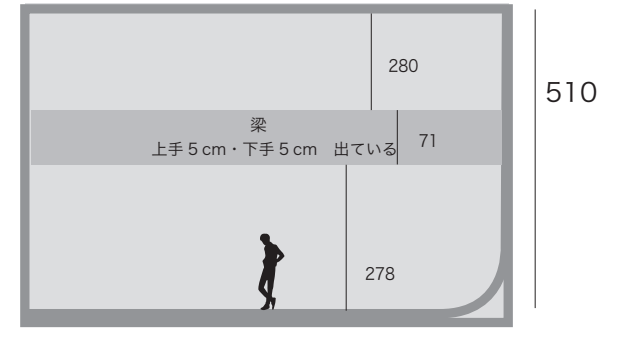

下手コンクリート壁

710

- ●吊り物
- ペーパーパトン
- ディフューザー枠
- スカイ
- スカイレール*4
- Prohoto ヘッドジャック 3口*2
- 俯瞰穴*2