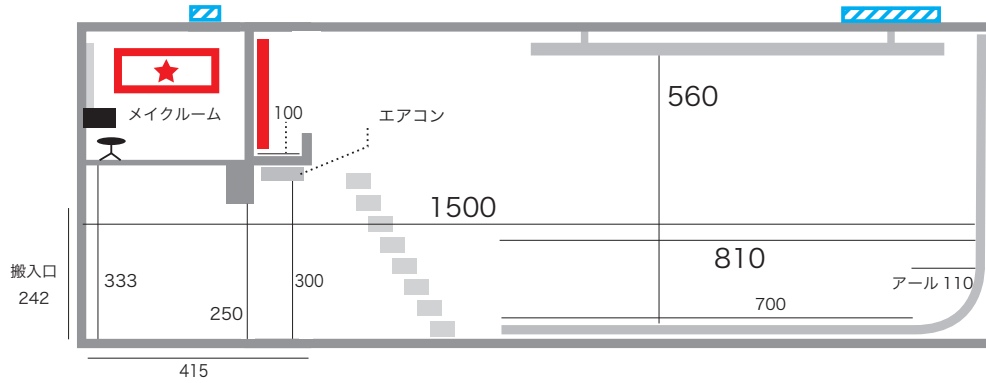

# 代官山スタジオ STUDIO 1

● サイズ  
D15.5 × W8.5 × H5.6m  
38坪 / 125平米

● 電気容量  
40kw (100v / 200v)  
予備電源 20kw  
(3stと共用)

● 料金  
スチール ¥16,000/h  
ムービー ¥21,000/h  
白ホリ利用料 12,000/回  
最低予約時間 4h～

● 設備  
白ホリ：1面アール  
上手側：コンクリート壁  
下手側：コンクリート壁  
スカイバトン  
・真俯瞰対応  
・耐荷重 100kg  
ディフューザーバトン  
6 × 6 m (全面紗幕可)  
ペーパーバトン (ノーマル/ワイド)  
大型搬入口  
(駐車場より直接搬入可)  
同フロアにメイクスペース  
メイクルーム  
(シャワールーム・トイレ)  
マルチ有線 440ch

★ ..... 外気を直接  
取り込める場所

■ ..... 窓、扉

■ ..... 換気扇

- 吊り物
- ペーパーバトン
- ディフューザー枠
- スカイ
- スカイレール\*4
- Prohoto ヘッドジャック 3口\*2
- 俯瞰穴\*2

- 100v C30\*2 4箇所
- 100v D100\*1

図面表記単位 cm  
D100...10kw口  
C60... 5kw口  
C30...1, 2kw口  
変換ボックスあり

# 代官山スタジオ STUDIO 2

●サイズ  
D13.0 × W8.0 × H5.1m  
30坪 / 100平米

●電気容量  
40kw (100v / 200v)  
予備電源 20kw  
(4st と共用)

●料金  
スチール ¥16,000/h  
ムービー ¥21,000/h  
白ホリ利用料 12,000/回  
最低予約時間 4h ~

●設備  
白ホリ: 1面アール  
上手側: 大理石壁  
下手側: コンクリートうちっ放し壁  
スカイパトン  
・真俯瞰対応  
・耐荷重 500kg  
ディフューザーパトン  
・6 × 6m (全面紗幕可)  
ペーパーパトン (ノーマル/ワイド)  
同フロアにメイクルーム  
ゲストルーム  
(シャワールーム・トイレ)  
館内 Wi-Fi設備あり  
マルチ有線 440ch

# 代官山スタジオ STUDIO 3

●サイズ  
D14.5 × W7.5 × H4.9m  
28坪 / 93平米

●電気容量  
20kw (100v / 200v)  
予備電源 20kw  
(1stと共用)

●料金  
スチール ¥15,000/h  
ムービー ¥20,000/h  
白ホリ利用料 12,000/回  
最低予約時間 4h～

●設備  
白ホリ：1面アール  
上手側：直角白壁  
下手側：コンクリート色塗り壁  
スカイバトン  
・真俯瞰対応  
・耐荷重 500kg  
ディフューザーバトン  
・6 × 6 m(全面紗幕可)  
ペーパーバトン (ノーマル/ワイド)  
同フロアにメイクルーム  
館内 Wi-Fi設備あり  
マルチ有線 440ch