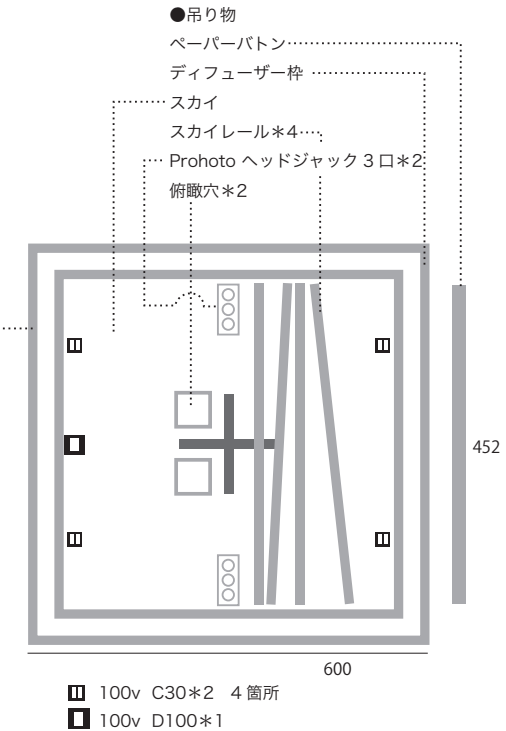

# 代官山スタジオ STUDIO 1

● サイズ  
D15.5 × W8.5 × H5.6m  
38坪 / 125平米

● 電気容量  
40kw (100v / 200v)  
予備電源 20kw  
(3stと共用)

● 料金  
スチール ¥16,000/h  
ムービー ¥21,000/h  
白ホリ利用料 12,000/回  
最低予約時間 4h～

● 設備  
白ホリ：1面アール  
上手側：コンクリート壁  
下手側：コンクリート壁  
スカイバトン  
・真俯瞰対応  
・耐荷重 100kg  
ディフューザーバトン  
6 × 6 m (全面紗幕可)  
ペーパーバトン (ノーマル/ワイド)  
大型搬入口  
(駐車場より直接搬入可)  
同フロアにメイクスペース  
メイクルーム  
(シャワールーム・トイレ)  
マルチ有線 440ch

★ ..... 外気を直接  
取り込める場所

■ ..... 窓、扉

■ ..... 換気扇

- 吊り物
- ペーパーバトン
- ディフューザー枠
- スカイ
- スカイレール\*4
- Prohoto ヘッドジャック 3口\*2
- 俯瞰穴\*2

- 100v C30\*2 4箇所
- 100v D100\*1

図面表記単位 cm  
D100...10kw口  
C60... 5kw口  
C30...1, 2kw口  
変換ボックスあり

# 代官山スタジオ STUDIO 2

●サイズ  
D13.0 × W8.0 × H5.1m  
30坪 / 100平米

●電気容量  
40kw (100v / 200v)  
予備電源 20kw  
(4st と共用)

●料金  
スチール ¥16,000/h  
ムービー ¥21,000/h  
白ホリ利用料 12,000/回  
最低予約時間 4h ~

●設備  
白ホリ: 1面アール  
上手側: 大理石壁  
下手側: コンクリートうちっ放し壁  
スカイパトン  
・真俯瞰対応  
・耐荷重 500kg  
ディフューザーパトン  
・6 × 6m (全面紗幕可)  
ペーパーパトン (ノーマル/ワイド)  
同フロアにメイクルーム  
ゲストルーム  
(シャワールーム・トイレ)  
館内 Wi-Fi設備あり  
マルチ有線 440ch