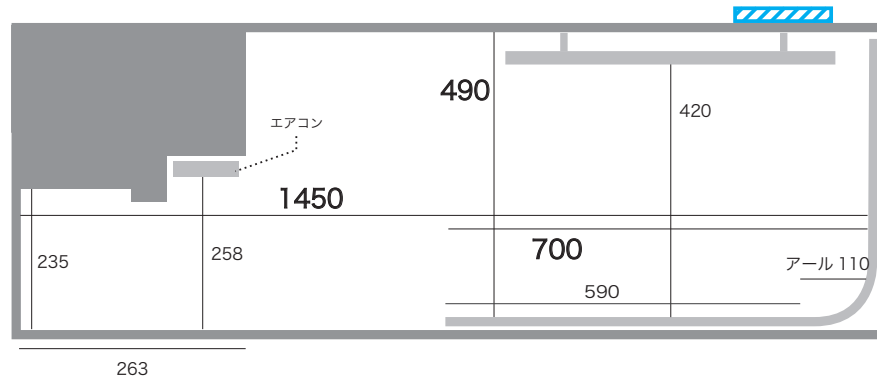

代官山スタジオ STUDIO 3

●サイズ
D14.5 × W7.5 × H4.9m
28坪 / 93平米

●電気容量
20kw (100v / 200v)
予備電源 20kw
(1stと共用)

●料金
スチール ¥15,000/h
ムービー ¥20,000/h
白ホリ利用料 12,000/回
最低予約時間 4h～

●設備
白ホリ：1面アール
上手側：直角白壁
下手側：コンクリート色塗り壁
スカイバトン
・真俯瞰対応
・耐荷重 500kg
ディフューザーバトン
・6 × 6 m(全面紗幕可)
ペーパーバトン (ノーマル/ワイド)
同フロアにメイクルーム
館内 Wi-Fi設備あり
マルチ有線 440ch

B2F 同フロアに個室メイクルームあり

★ ..... 外気を直接
取り込める場所

■ ..... 窓、扉

■ ..... 換気扇