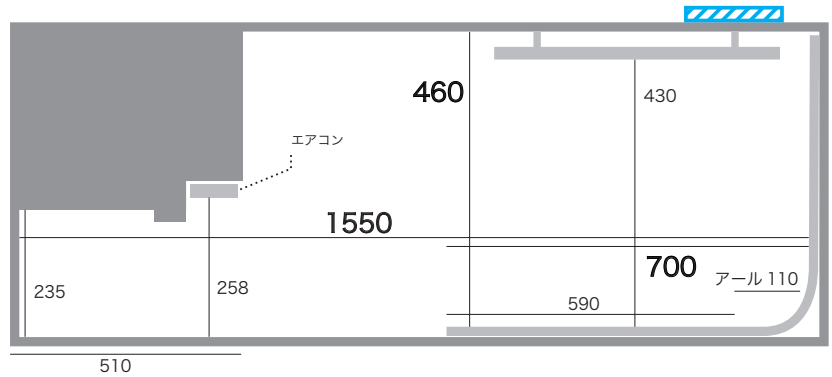

# 代官山スタジオ STUDIO 3

●サイズ  
D14.5 × W7.5 × H4.9m  
28坪 / 93平米

●電気容量  
20kw (100v / 200v)  
予備電源 20kw  
(1stと共用)

●料金  
スチール ¥15,000/h  
ムービー ¥20,000/h  
白ホリ利用料 12,000/回  
最低予約時間 4h～

●設備  
白ホリ：1面アール  
上手側：直角白壁  
下手側：コンクリート色塗り壁  
スカイバトン  
・真俯瞰対応  
・耐荷重 500kg  
ディフューザーバトン  
・6 × 6 m(全面紗幕可)  
ペーパーバトン (ノーマル/ワイド)  
同フロアにメイクルーム  
館内 Wi-Fi設備あり  
マルチ有線 440ch

# 代官山スタジオ STUDIO 4

●サイズ  
D15.5 × W7.5 × H4.6m  
28坪 / 100平米

●電気容量  
20kw (100v / 200v)  
予備電源 20kw  
(2stと共用)

●料金  
スチール ¥15,000/h  
ムービー ¥20,000/h  
白ホリ利用料 12,000/回  
最低予約時間 4h ~

●設備  
白ホリ: 1面アール  
上手側: 直角白壁  
下手側: コンクリート色塗り壁  
スカイバトン  
・真俯瞰対応  
・耐荷重 500kg  
ディフューザーバトン  
・6 × 6 m(全面紗幕可)  
ペーパーバトン (ノーマル/ワイド)  
同フロアに専用メイクルーム  
館内 Wi-Fi設備あり  
マルチ有線 440ch

B2F 同フロアに個室メイクルームあり

★ ..... 外気を直接  
取り込める場所

■ ..... 窓、扉

■ ..... 換気扇

図面表記単位 cm

D100...10kw 口

C60... 5kw 口

C30...1, 2kw 口