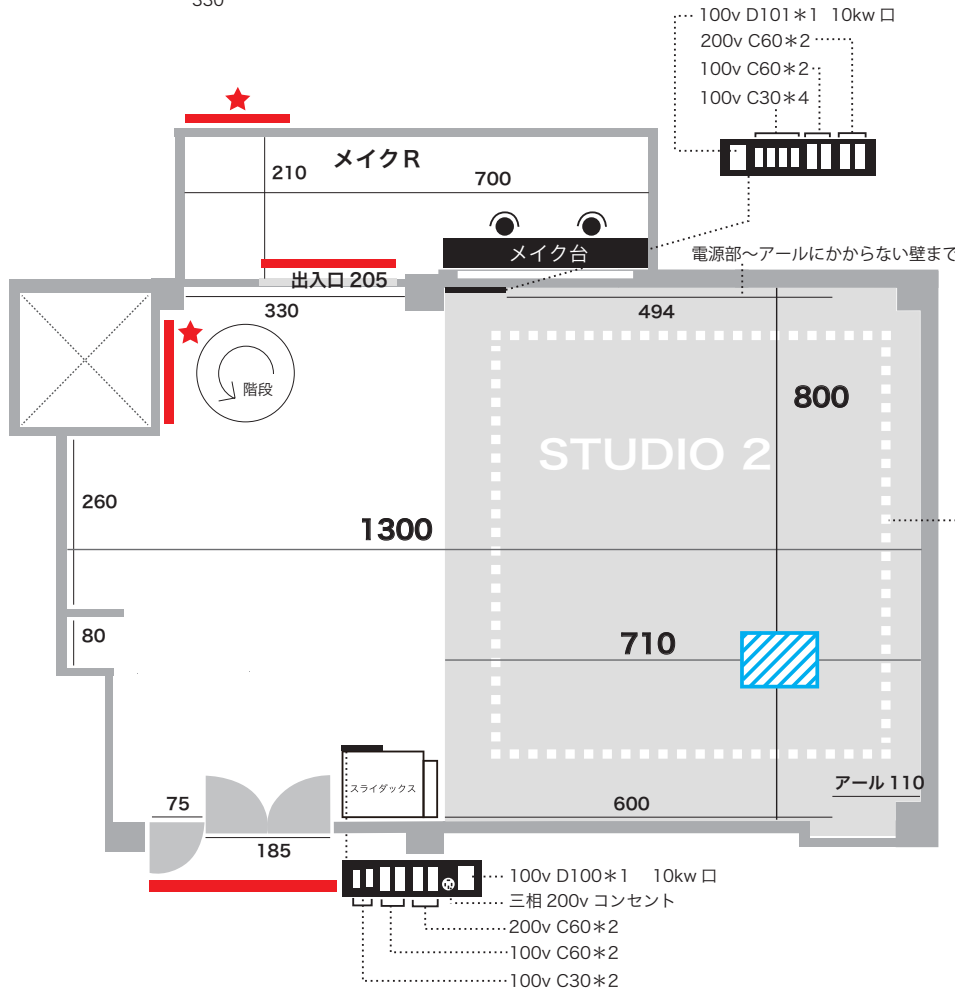

代官山スタジオ STUDIO 2

●サイズ
D13.0 × W8.0 × H5.1m
30坪 / 100平米

●電気容量
40kw (100v / 200v)
予備電源 20kw
(4st と共用)

●料金
スチール ¥16,000/h
ムービー ¥21,000/h
白ホリ利用料 12,000/回
最低予約時間 4h ~

●設備
白ホリ: 1面アール
上手側: 大理石壁
下手側: コンクリートうちっ放し壁
スカイパトン
・真俯瞰対応
・耐荷重 500kg
ディフューザーパトン
・6 × 6m (全面紗幕可)
ペーパーパトン (ノーマル/ワイド)
同フロアにメイクルーム
ゲストルーム
(シャワールーム・トイレ)
館内 Wi-Fi設備あり
マルチ有線 440ch

★ ..... 外気を直接
取り込める場所

■■■■ ..... 窓、扉

■■■■ ..... 換気扇