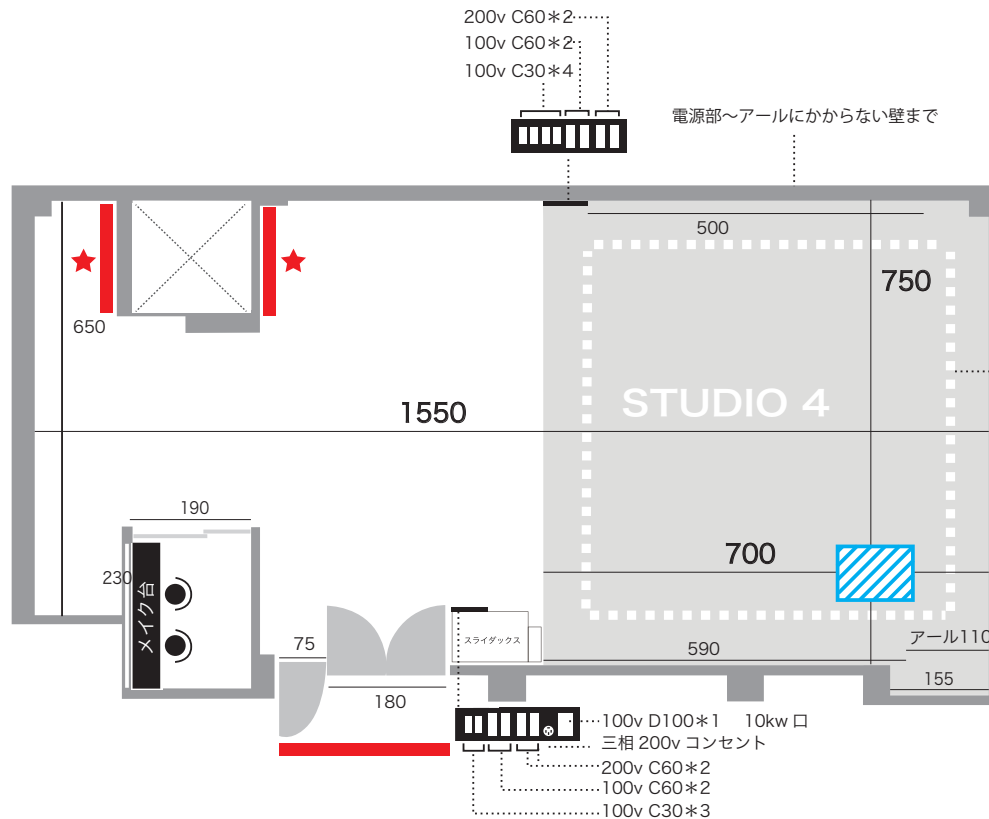

# 代官山スタジオ STUDIO 1

● サイズ  
D15.5 × W8.5 × H5.6m  
38坪 / 125平米

● 電気容量  
40kw (100v / 200v)  
予備電源 20kw  
(3stと共用)

● 料金  
スチール ¥16,000/h  
ムービー ¥21,000/h  
白ホリ利用料 12,000/回  
最低予約時間 4h～

● 設備  
白ホリ：1面アール  
上手側：コンクリート壁  
下手側：コンクリート壁  
スカイバトン  
・真俯瞰対応  
・耐荷重 100kg  
ディフューザーバトン  
6 × 6 m (全面紗幕可)  
ペーパーバトン (ノーマル/ワイド)  
大型搬入口  
(駐車場より直接搬入可)  
同フロアにメイクスペース  
メイクルーム  
(シャワールーム・トイレ)  
マルチ有線 440ch

# 代官山スタジオ STUDIO 2

●サイズ  
D13.0 × W8.0 × H5.1m  
30坪 / 100平米

●電気容量  
40kw (100v / 200v)  
予備電源 20kw  
(4st と共用)

●料金  
スチール ¥16,000/h  
ムービー ¥21,000/h  
白ホリ利用料 12,000/回  
最低予約時間 4h ~

●設備  
白ホリ: 1面アール  
上手側: 大理石壁  
下手側: コンクリートうちっ放し壁  
スカイパトン  
・真俯瞰対応  
・耐荷重 500kg  
ディフューザーパトン  
・6 × 6m (全面紗幕可)  
ペーパーパトン (ノーマル/ワイド)  
同フロアにメイクルーム  
ゲストルーム  
(シャワールーム・トイレ)  
館内 Wi-Fi設備あり  
マルチ有線 440ch

# 代官山スタジオ STUDIO 4

●サイズ  
D15.5 × W7.5 × H4.6m  
28坪 / 100平米

●電気容量  
20kw (100v / 200v)  
予備電源 20kw  
(2stと共用)

●料金  
スチール ¥15,000/h  
ムービー ¥20,000/h  
白ホリ利用料 12,000/回  
最低予約時間 4h ~

●設備  
白ホリ: 1面アール  
上手側: 直角白壁  
下手側: コンクリート色塗り壁  
スカイバトン  
・真俯瞰対応  
・耐荷重 500kg  
ディフューザーバトン  
・6 × 6 m(全面紗幕可)  
ペーパーバトン (ノーマル/ワイド)  
同フロアに専用メイクルーム  
館内 Wi-Fi設備あり  
マルチ有線 440ch

B2F 同フロアに個室メイクルームあり

★ ..... 外気を直接  
取り込める場所

■ ..... 窓、扉

■ ..... 換気扇

図面表記単位 cm

D100...10kw 口

C60... 5kw 口

C30...1, 2kw 口