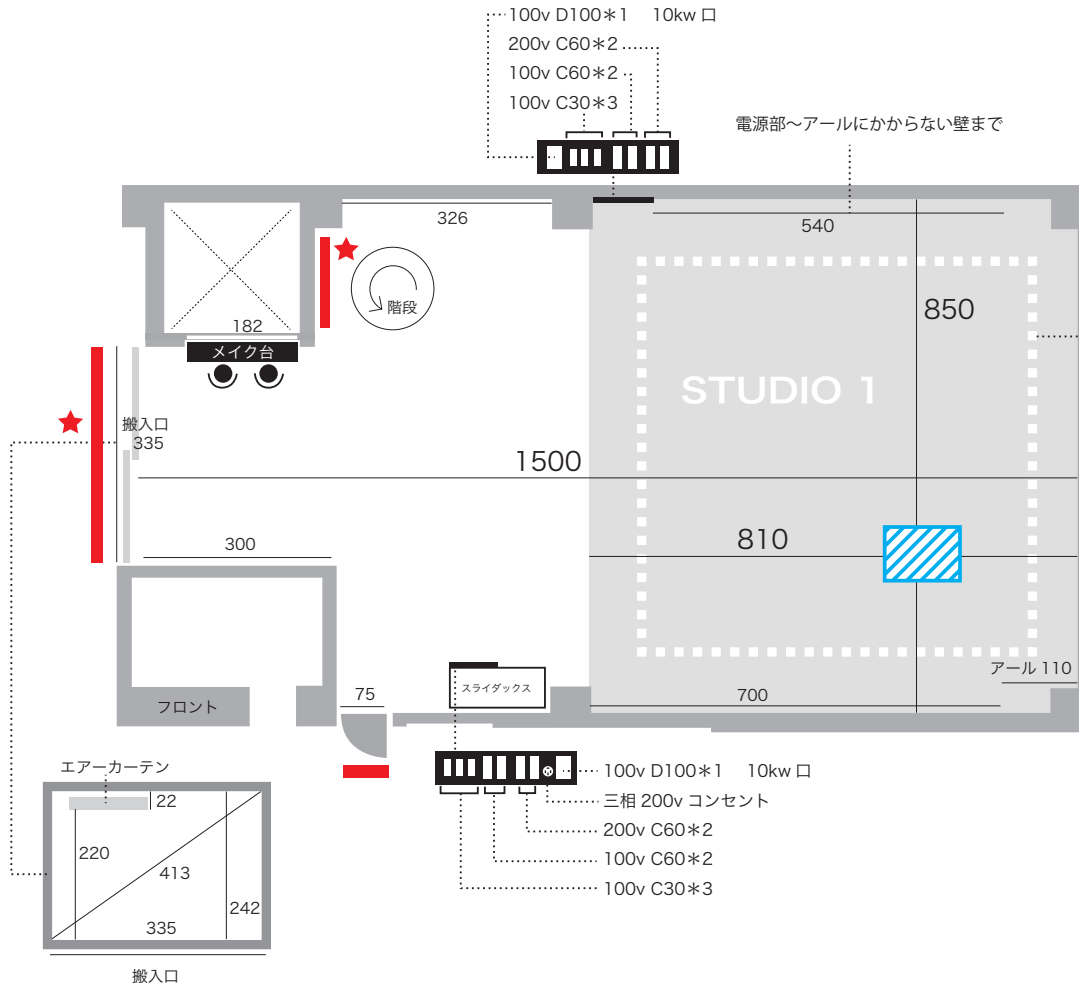

# 代官山スタジオ STUDIO 1

● サイズ  
D15.5 × W8.5 × H5.6m  
38坪 / 125平米

● 電気容量  
40kw (100v / 200v)  
予備電源 20kw  
(3stと共用)

● 料金  
スチール ¥16,000/h  
ムービー ¥21,000/h  
白ホリ利用料 12,000/回  
最低予約時間 4h～

● 設備  
白ホリ：1面アール  
上手側：コンクリート壁  
下手側：コンクリート壁  
スカイバトン  
・真俯瞰対応  
・耐荷重 100kg  
ディフューザーバトン  
6 × 6 m (全面紗幕可)  
ペーパーバトン (ノーマル/ワイド)  
大型搬入口  
(駐車場より直接搬入可)  
同フロアにメイクスペース  
メイクルーム  
(シャワールーム・トイレ)  
マルチ有線 440ch

★ ..... 外気を直接  
取り込める場所

■ ..... 窓、扉

■ ..... 換気扇

- 吊り物
- ペーパーバトン
- ディフューザー枠
- スカイ
- スカイレール\*4
- Prohoto ヘッドジャック 3口\*2
- 俯瞰穴\*2

- 100v C30\*2 4箇所
- 100v D100\*1

図面表記単位 cm  
D100...10kw口  
C60... 5kw口  
C30...1, 2kw口  
変換ボックスあり

# 代官山スタジオ STUDIO 2

●サイズ  
D13.0 × W8.0 × H5.1m  
30坪 / 100平米

●電気容量  
40kw (100v / 200v)  
予備電源 20kw  
(4st と共用)

●料金  
スチール ¥16,000/h  
ムービー ¥21,000/h  
白ホリ利用料 12,000/回  
最低予約時間 4h ~

●設備  
白ホリ: 1面アール  
上手側: 大理石壁  
下手側: コンクリートうちっ放し壁  
スカイパトン  
・真俯瞰対応  
・耐荷重 500kg  
ディフューザーパトン  
・6 × 6m (全面紗幕可)  
ペーパーパトン (ノーマル/ワイド)  
同フロアにメイクルーム  
ゲストルーム  
(シャワールーム・トイレ)  
館内 Wi-Fi設備あり  
マルチ有線 440ch

# 代官山スタジオ STUDIO 3

●サイズ  
D14.5 × W7.5 × H4.9m  
28坪 / 93平米

●電気容量  
20kw (100v / 200v)  
予備電源 20kw  
(1stと共用)

●料金  
スチール ¥15,000/h  
ムービー ¥20,000/h  
白ホリ利用料 12,000/回  
最低予約時間 4h～

●設備  
白ホリ：1面アール  
上手側：直角白壁  
下手側：コンクリート色塗り壁  
スカイバトン  
・真俯瞰対応  
・耐荷重 500kg  
ディフューザーバトン  
・6 × 6 m(全面紗幕可)  
ペーパーバトン (ノーマル/ワイド)  
同フロアにメイクルーム  
館内 Wi-Fi設備あり  
マルチ有線 440ch