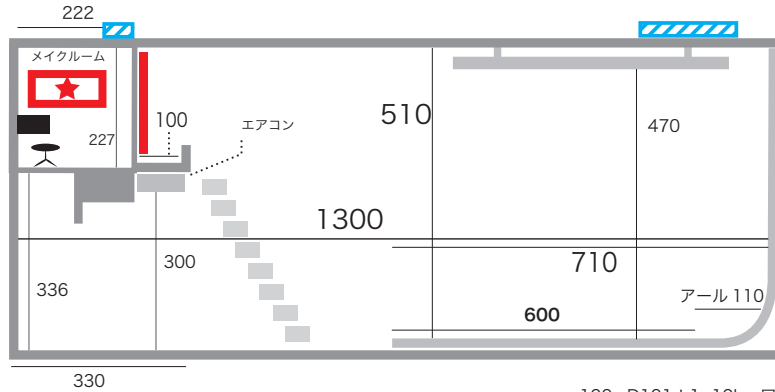

代官山スタジオ STUDIO 2

●サイズ
D13.0 × W8.0 × H5.1m
30坪 / 100平米

●電気容量
40kw (100v / 200v)
予備電源 20kw
(4st と共用)

●料金
スチール ¥16,000/h
ムービー ¥21,000/h
白ホリ利用料 12,000/回
最低予約時間 4h ~

●設備
白ホリ: 1面アール
上手側: 大理石壁
下手側: コンクリートうちっ放し壁
スカイパトン
・真俯瞰対応
・耐荷重 500kg
ディフューザーパトン
・6 × 6m (全面紗幕可)
ペーパーパトン (ノーマル/ワイド)
同フロアにメイクルーム
ゲストルーム
(シャワールーム・トイレ)
館内 Wi-Fi設備あり
マルチ有線 440ch

★ ..... 外気を直接
取り込める場所

■■■■ ..... 窓、扉

■■■■ ..... 換気扇