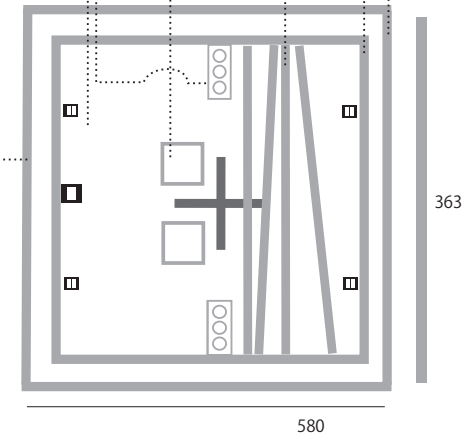

★ ..... 外気を直接  
取り込める場所

■ ..... 窓、扉

■ ..... 換気扇

- 吊り物
- ペーパーバトン
- ディフューザー枠
- スカイ
- スカイレール\*4
- Prohoto ヘッドジャック 3口\*2
- 俯瞰穴\*2

- 100v C30\*2 4箇所
- 100v D100\*1

図面表記単位 cm  
D100...10kw口  
C60... 5kw口  
C30...1, 2kw口  
変換ボックスあり

# 代官山スタジオ STUDIO 3

●サイズ  
D14.5 × W7.5 × H4.9m  
28坪 / 93平米

●電気容量  
20kw (100v / 200v)  
予備電源 20kw  
(1stと共用)

●料金  
スチール ¥15,000/h  
ムービー ¥20,000/h  
白ホリ利用料 12,000/回  
最低予約時間 4h～

●設備  
白ホリ：1面アール  
上手側：直角白壁  
下手側：コンクリート色塗り壁  
スカイバトン  
・真俯瞰対応  
・耐荷重 500kg  
ディフューザーバトン  
・6 × 6 m(全面紗幕可)  
ペーパーバトン (ノーマル/ワイド)  
同フロアにメイクルーム  
館内 Wi-Fi設備あり  
マルチ有線 440ch

B2F 同フロアに個室メイクルームあり

★ ..... 外気を直接  
取り込める場所

■ ..... 窓、扉

■ ..... 換気扇

上手直角白ホリ壁

●吊り物  
ペーパーバトン  
ディフューザー枠  
スカイ  
スカイレール\*4  
Profoto ヘッドジャック3口\*2  
俯瞰穴\*2

■ 100v C30\*2 4箇所  
■ 100v D100\*1

図面表記単位 cm

# 代官山スタジオ STUDIO 4

●サイズ  
D15.5 × W7.5 × H4.6m  
28坪 / 100平米

●電気容量  
20kw (100v / 200v)  
予備電源 20kw  
(2stと共用)

●料金  
スチール ¥15,000/h  
ムービー ¥20,000/h  
白ホリ利用料 12,000/回  
最低予約時間 4h ~

●設備  
白ホリ: 1面アール  
上手側: 直角白壁  
下手側: コンクリート色塗り壁  
スカイバトン  
・真俯瞰対応  
・耐荷重 500kg  
ディフューザーバトン  
・6 × 6 m(全面紗幕可)  
ペーパーバトン (ノーマル/ワイド)  
同フロアに専用メイクルーム  
館内 Wi-Fi設備あり  
マルチ有線 440ch