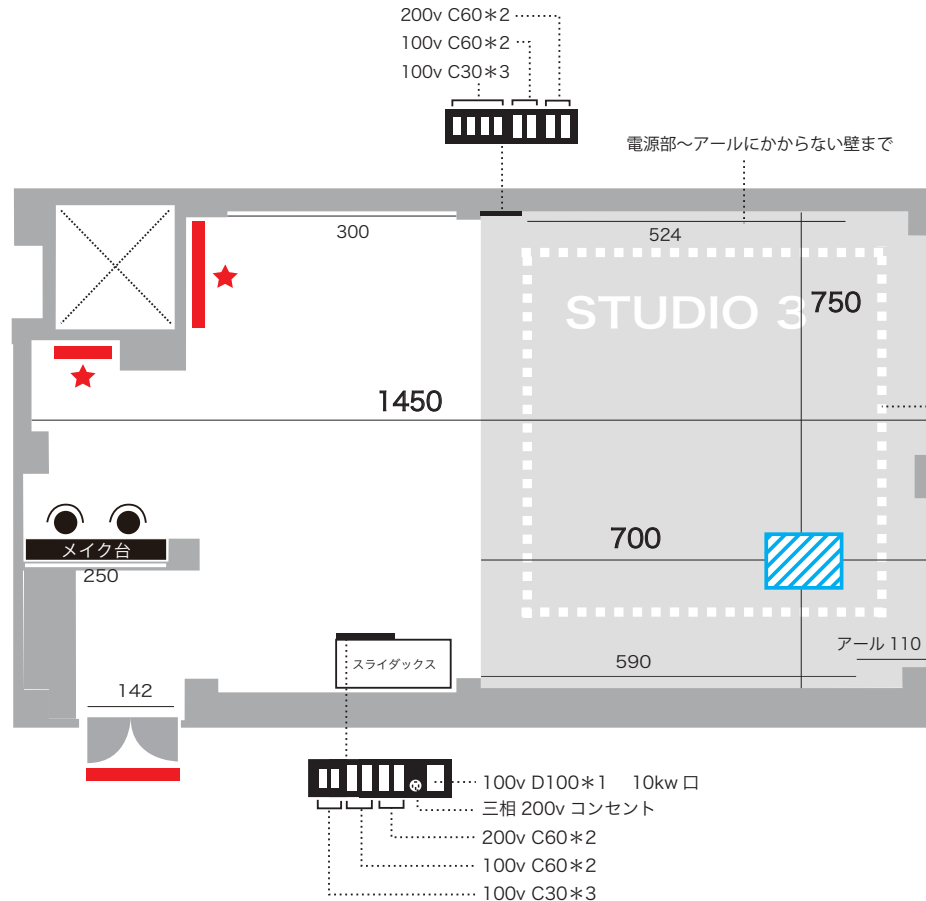

# 代官山スタジオ STUDIO 2

●サイズ  
D13.0 × W8.0 × H5.1m  
30坪 / 100平米

●電気容量  
40kw (100v / 200v)  
予備電源 20kw  
(4st と共用)

●料金  
スチール ¥16,000/h  
ムービー ¥21,000/h  
白ホリ利用料 12,000/回  
最低予約時間 4h ~

●設備  
白ホリ: 1面アール  
上手側: 大理石壁  
下手側: コンクリートうちっ放し壁  
スカイパトン  
・真俯瞰対応  
・耐荷重 500kg  
ディフューザーパトン  
・6 × 6m (全面紗幕可)  
ペーパーパトン (ノーマル/ワイド)  
同フロアにメイクルーム  
ゲストルーム  
(シャワールーム・トイレ)  
館内 Wi-Fi設備あり  
マルチ有線 440ch

# 代官山スタジオ STUDIO 3

●サイズ  
D14.5 × W7.5 × H4.9m  
28坪 / 93平米

●電気容量  
20kw (100v / 200v)  
予備電源 20kw  
(1stと共用)

●料金  
スチール ¥15,000/h  
ムービー ¥20,000/h  
白ホリ利用料 12,000/回  
最低予約時間 4h～

●設備  
白ホリ：1面アール  
上手側：直角白壁  
下手側：コンクリート色塗り壁  
スカイバトン  
・真俯瞰対応  
・耐荷重 500kg  
ディフューザーバトン  
・6 × 6 m(全面紗幕可)  
ペーパーバトン (ノーマル/ワイド)  
同フロアにメイクルーム  
館内 Wi-Fi設備あり  
マルチ有線 440ch

B2F 同フロアに個室メイクルームあり

★ ..... 外気を直接  
取り込める場所

■ ..... 窓、扉

■ ..... 換気扇

上手直角白ホリ壁

●吊り物  
ペーパーバトン  
ディフューザー枠  
スカイ  
スカイレール\*4  
Profoto ヘッドジャック3口\*2  
俯瞰穴\*2

■ 100v C30\*2 4箇所  
■ 100v D100\*1

図面表記単位 cm

# 代官山スタジオ STUDIO 4

●サイズ  
D15.5 × W7.5 × H4.6m  
28坪 / 100平米

●電気容量  
20kw (100v / 200v)  
予備電源 20kw  
(2stと共用)

●料金  
スチール ¥15,000/h  
ムービー ¥20,000/h  
白ホリ利用料 12,000/回  
最低予約時間 4h ~

●設備  
白ホリ: 1面アール  
上手側: 直角白壁  
下手側: コンクリート色塗り壁  
スカイバトン  
・真俯瞰対応  
・耐荷重 500kg  
ディフューザーバトン  
・6 × 6 m(全面紗幕可)  
ペーパーバトン (ノーマル/ワイド)  
同フロアに専用メイクルーム  
館内 Wi-Fi設備あり  
マルチ有線 440ch