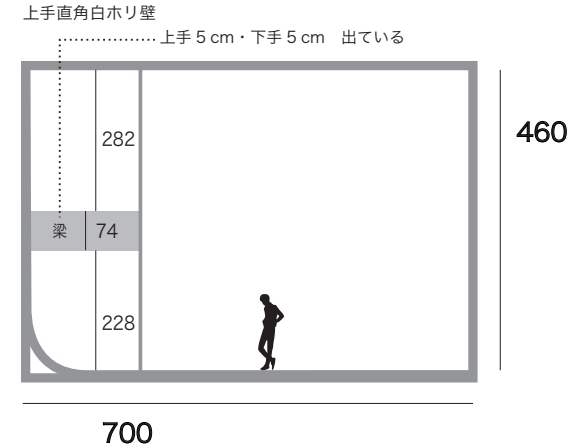

# 代官山スタジオ STUDIO 4

●サイズ  
D15.5 × W7.5 × H4.6m  
28坪 / 100平米

●電気容量  
20kw (100v / 200v)  
予備電源 20kw  
(2stと共用)

●料金  
スチール ¥15,000/h  
ムービー ¥20,000/h  
白ホリ利用料 12,000/回  
最低予約時間 4h ~

●設備  
白ホリ: 1面アール  
上手側: 直角白壁  
下手側: コンクリート色塗り壁  
スカイバトン  
・真俯瞰対応  
・耐荷重 500kg  
ディフューザーバトン  
・6 × 6 m(全面紗幕可)  
ペーパーバトン (ノーマル/ワイド)  
同フロアに専用メイクルーム  
館内 Wi-Fi設備あり  
マルチ有線 440ch

B2F 同フロアに個室メイクルームあり

★ ..... 外気を直接  
取り込める場所

■ ..... 窓、扉

■ ..... 換気扇

図面表記単位 cm

D100...10kw 口

C60... 5kw 口

C30...1, 2kw 口