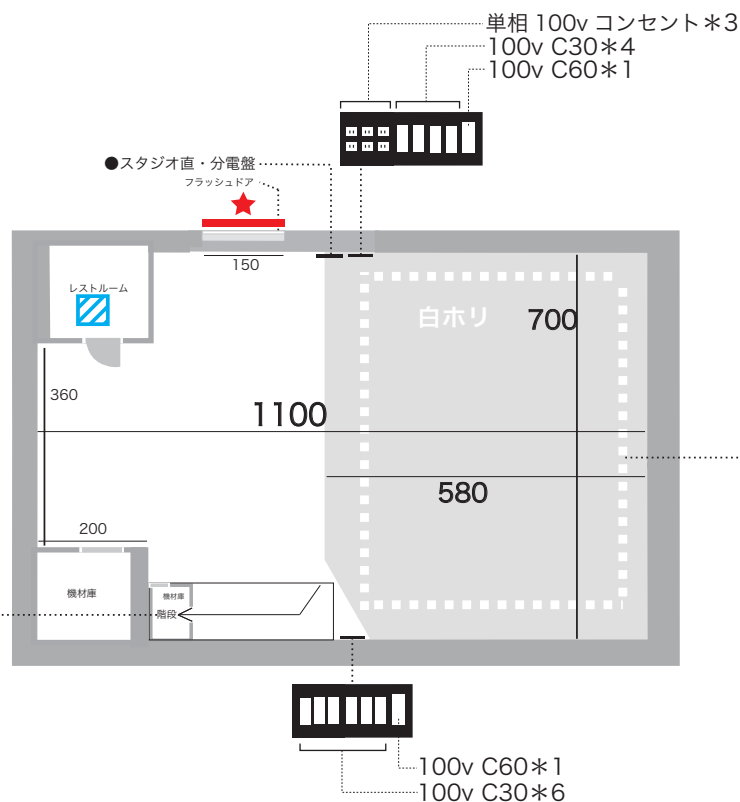

スタジオROCK STUDIO A

●サイズ
D11.0 × W7.0 × H5.0m
23坪 / 77平米

●電気容量
30kw (100v)

●料金
スチール ¥11,000/h
ムービー ¥14,000/h
白ホリ利用料(床面) ¥6,000/回
白ホリ利用料(全面) ¥13,000/回
最低予約時間 4h ~

●設備
白ホリ：1面アール
両側壁：直角白ホリ
紗幕枠
真俯瞰撮影可能な中2階スペース
ディフューザーボタン
ペーパーボタン (ノーマル/ワイド)
同フロアに専用メイクルーム
館内 Wi-Fi設備あり
マルチ有線 440ch

●入口、メイクルーム

★ 外気を直接
取り込める場所

■ 窓、扉

■ 換気扇

図面表記単位 cm
C60... 5kw口
C30...1,2kw口
変換ボックスあり

スタジオROCK STUDIO B

●サイズ
D7.2 × W4.6 × H3.3m
10坪 / 33平米

●電気容量
20kw (100v)

●料金
スチール ¥8,000/h
ムービー ¥12,000/h
最低予約時間 4h～

●設備
白ホリ：直角白壁白床
木目調床
FOBAカメラスタンド
自然光撮影可能
マルチ有線 440ch

★ 外気を直接
取り込める場所

■ 窓、扉

図面表記単位 cm
C60... 5kw口
C30...1.2kw口
変換ボックスあり

スタジオROCK STUDIO C

●サイズ
D11.0 × W7.2 × H4.6m
25坪 / 84平米

●電気容量
20kw (100v)

●料金
スチール ¥10,000/h
ムービー ¥12,000/h
白ホリ利用料(床面) ¥5,000/回
白ホリ利用料(全面) ¥11,000/回
最低予約時間 4h ~

●設備
白ホリ：2面アール
下手側：直角白ホリ
FOBAカメラスタンド
俯瞰撮影可能
ペーパーバトン (ノーマル/ワイド)
同フロアにメイクルーム
館内 Wi-Fi設備あり
マルチ有線 440ch