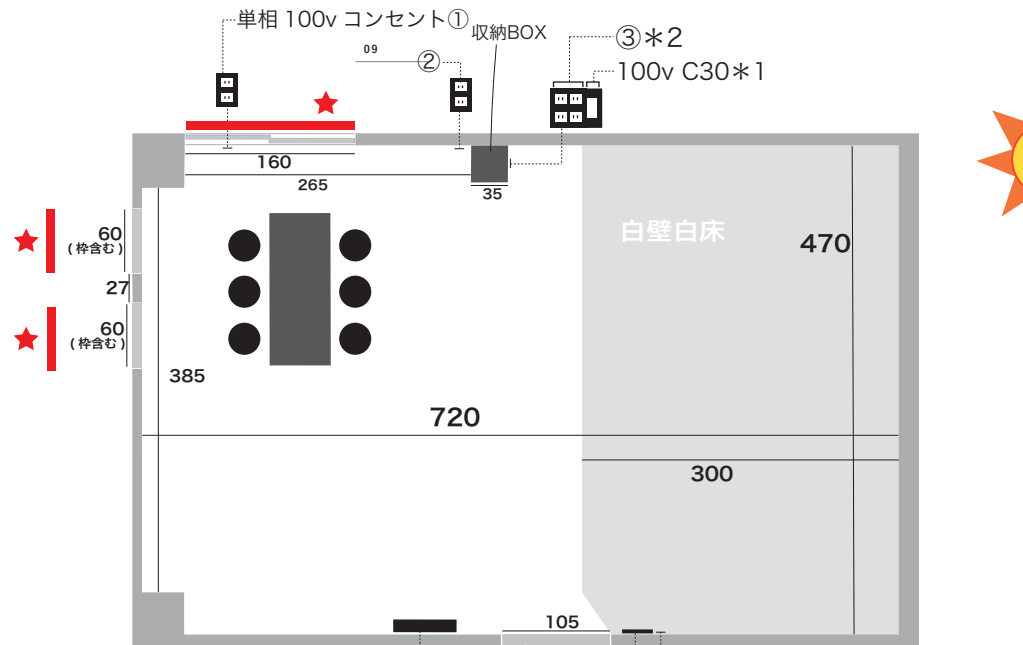

スタジオROCK STUDIO A

●サイズ
D11.0 × W7.0 × H5.0m
23坪 / 77平米

●電気容量
30kw (100v)

●料金
スチール ¥11,000/h
ムービー ¥14,000/h
白ホリ利用料(床面) ¥6,000/回
白ホリ利用料(全面) ¥13,000/回
最低予約時間 4h ~

●設備
白ホリ：1面アール
両側壁：直角白ホリ
紗幕枠
真俯瞰撮影可能な中2階スペース
ディフューザーボタン
ペーパーボタン (ノーマル/ワイド)
同フロアに専用メイクルーム
館内 Wi-Fi設備あり
マルチ有線 440ch

●入口、メイクルーム

★ 外気を直接
取り込める場所

■ 窓、扉

■ 換気扇

図面表記単位 cm
C60... 5kw口
C30...1,2kw口
変換ボックスあり

スタジオROCK STUDIO B

●サイズ
D7.2 × W4.6 × H3.3m
10坪 / 33平米

●電気容量
20kw (100v)

●料金
スチール ¥8,000/h
ムービー ¥12,000/h
最低予約時間 4h～

●設備
白ホリ：直角白壁白床
木目調床
FOBAカメラスタンド
自然光撮影可能
マルチ有線 440ch

★ 外気を直接
取り込める場所

■ 窓、扉

図面表記単位 cm
C60... 5kw口
C30...1.2kw口
変換ボックスあり

スタジオROCK STUDIO C

●サイズ
D11.0 × W7.2 × H4.6m
25坪 / 84平米

●電気容量
20kw (100v)

●料金
スチール ¥10,000/h
ムービー ¥12,000/h
白ホリ利用料(床面) ¥5,000/回
白ホリ利用料(全面) ¥11,000/回
最低予約時間 4h ~

●設備
白ホリ：2面アール
下手側：直角白ホリ
FOBAカメラスタンド
俯瞰撮影可能
ペーパーバトン (ノーマル/ワイド)
同フロアにメイクルーム
館内 Wi-Fi設備あり
マルチ有線 440ch