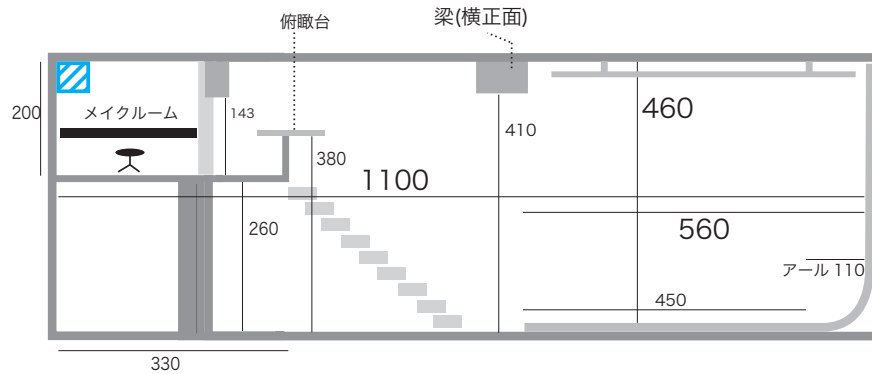

スタジオROCK STUDIO C

●サイズ
D11.0 × W7.2 × H4.6m
25坪 / 84平米

●電気容量
20kw (100v)

●料金
スチール ¥10,000/h
ムービー ¥12,000/h
白ホリ利用料(床面) ¥5,000/回
白ホリ利用料(全面) ¥11,000/回
最低予約時間 4h ~

●設備
白ホリ：2面アール
下手側：直角白ホリ
FOBAカメラスタンド
俯瞰撮影可能
ペーパーバトン (ノーマル/ワイド)
同フロアにメイクルーム
館内 Wi-Fi設備あり
マルチ有線 440ch

★ ..... 外気を直接
取り込める場所

■ ..... 窓、扉

■ ..... 換気扇