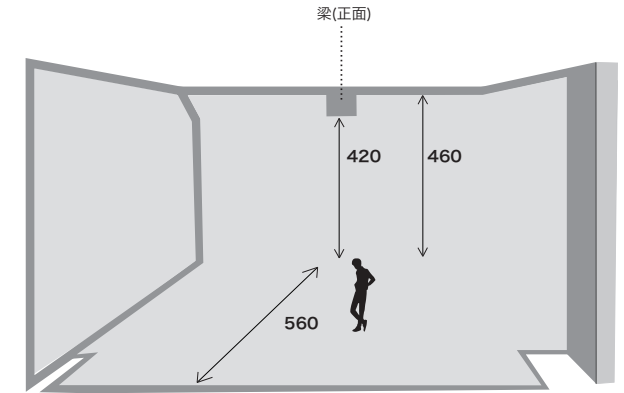

正面 白ホリ(2面アール)