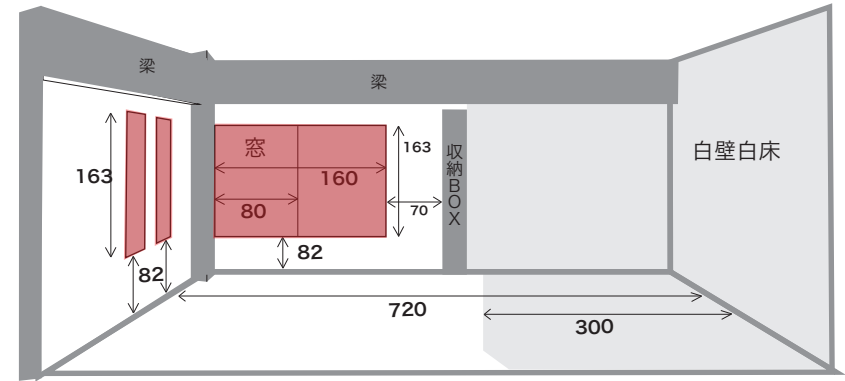

スタジオROCK STUDIO A

●サイズ
D11.0 × W7.0 × H5.0m
23坪 / 77平米

●電気容量
30kw (100v)

●料金
スチール ¥11,000/h
ムービー ¥14,000/h
白ホリ利用料(床面) ¥6,000/回
白ホリ利用料(全面) ¥13,000/回
最低予約時間 4h ~

●設備
白ホリ：1面アール
両側壁：直角白ホリ
紗幕枠
真俯瞰撮影可能な中2階スペース
ディフューザーボタン
ペーパーボタン (ノーマル/ワイド)
同フロアに専用メイクルーム
館内 Wi-Fi設備あり
マルチ有線 440ch

●入口、メイクルーム

★ 外気を直接
取り込める場所

■ 窓、扉

■ 換気扇

図面表記単位 cm
C60... 5kw口
C30...1,2kw口
変換ボックスあり

スタジオROCK STUDIO B

●サイズ
D7.2 × W4.6 × H3.3m
10坪 / 33平米

●電気容量
20kw (100v)

●料金
スチール ¥8,000/h
ムービー ¥12,000/h
最低予約時間 4h～

●設備
白ホリ：直角白壁白床
木目調床
FOBAカメラスタンド
自然光撮影可能
マルチ有線 440ch

★ 外気を直接
取り込める場所

■ 窓、扉

図面表記単位 cm
C60... 5kw口
C30...1.2kw口
変換ボックスあり

スタジオROCK STUDIO C

●サイズ
D11.0 × W7.2 × H4.6m
25坪 / 84平米

●電気容量
20kw (100v)

●料金
スチール ¥10,000/h
ムービー ¥12,000/h
白ホリ利用料(床面) ¥5,000/回
白ホリ利用料(全面) ¥11,000/回
最低予約時間 4h ~

●設備
白ホリ：2面アール
下手側：直角白ホリ
FOBAカメラスタンド
俯瞰撮影可能
ペーパーバトン (ノーマル/ワイド)
同フロアにメイクルーム
館内 Wi-Fi設備あり
マルチ有線 440ch