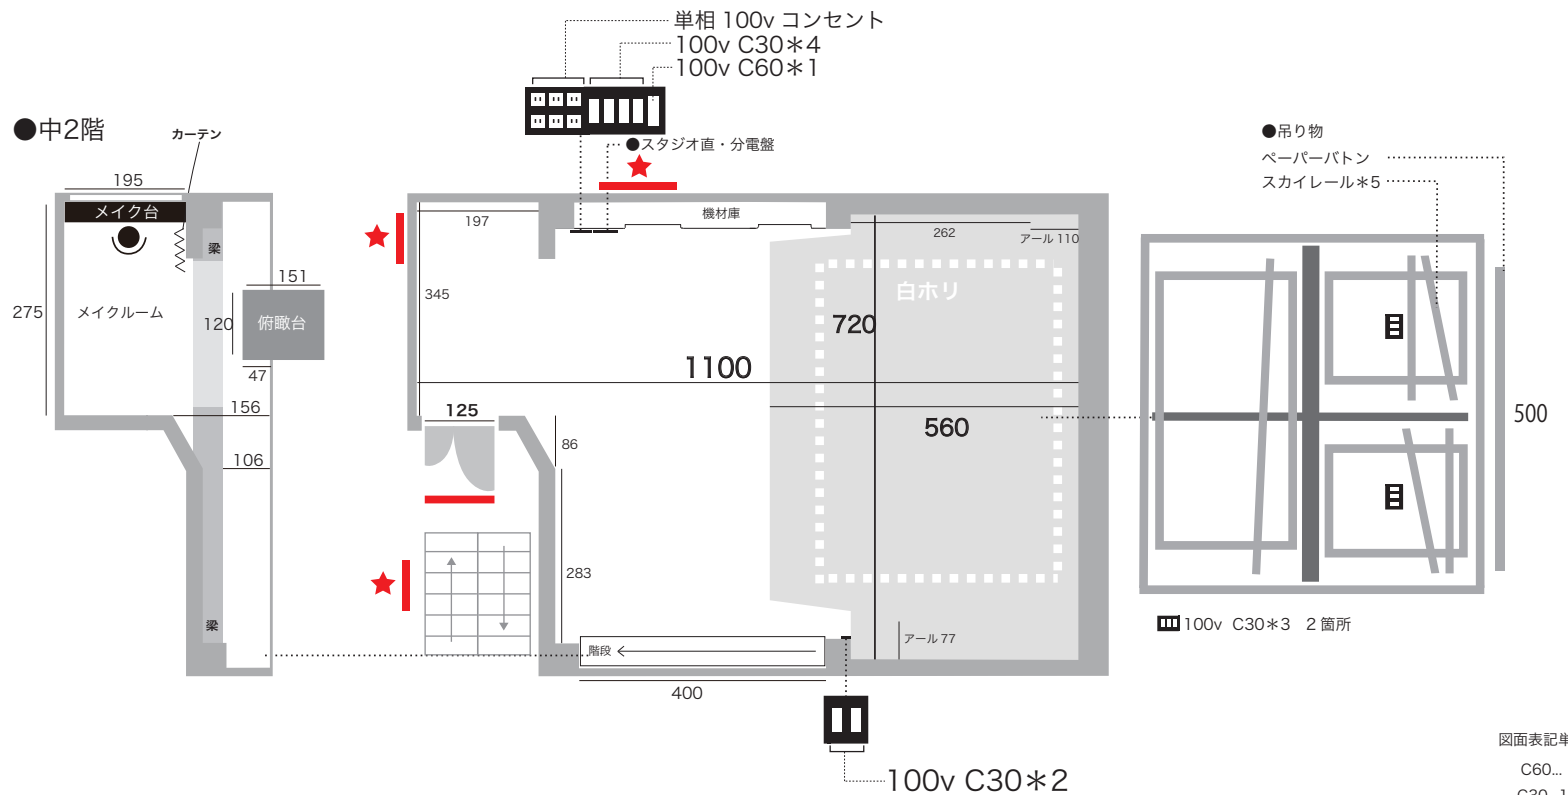

スタジオROCK STUDIO A

●サイズ
D11.0 × W7.0 × H5.0m
23坪 / 77平米

●電気容量
30kw (100v)

●料金
スチール ¥11,000/h
ムービー ¥14,000/h
白ホリ利用料(床面) ¥6,000/回
白ホリ利用料(全面) ¥13,000/回
最低予約時間 4h ~

●設備
白ホリ：1面アール
両側壁：直角白ホリ
紗幕枠
真俯瞰撮影可能な中2階スペース
ディフューザーボタン
ペーパーボタン (ノーマル/ワイド)
同フロアに専用メイクルーム
館内 Wi-Fi設備あり
マルチ有線 440ch

●入口、メイクルーム

★ 外気を直接
取り込める場所

■ 窓、扉

■ 換気扇

図面表記単位 cm
C60... 5kw口
C30...1,2kw口
変換ボックスあり

スタジオROCK STUDIO B

●サイズ
D7.2 × W4.6 × H3.3m
10坪 / 33平米

●電気容量
20kw (100v)

●電気容量
20kw (100v)

●料金
スチール ¥10,000/h
ムービー ¥12,000/h
白ホリ利用料(床面) ¥5,000/回
白ホリ利用料(全面) ¥11,000/回
最低予約時間 4h ~

●設備
白ホリ：2面アール
下手側：直角白ホリ
FOBAカメラスタンド
俯瞰撮影可能
ペーパーバトン (ノーマル/ワイド)
同フロアにメイクルーム
館内 Wi-Fi設備あり
マルチ有線 440ch

★ 外気を直接
取り込める場所

■ 窓、扉

■ 換気扇

正面 白ホリ(2面アール)

●吊り物
ペーパーバトン
スカイレール*5

■ 100v C30*3 2箇所

100v C30*2

図面表記単位 cm
C60... 5kw口
C30...1,2kw口
変換ボックスあり