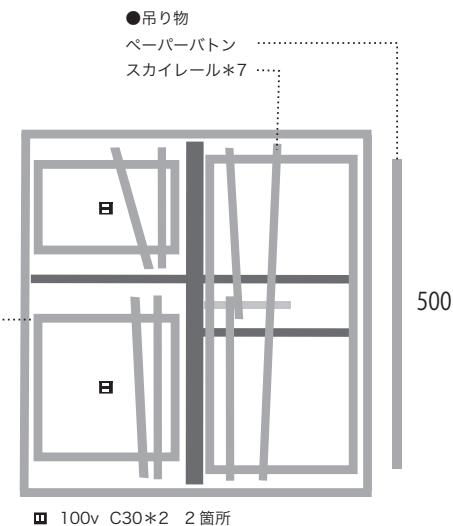

スタジオROCK STUDIO A

●サイズ
D11.0 × W7.0 × H5.0m
23坪 / 77平米

●電気容量
30kw (100v)

●料金
スチール ¥11,000/h
ムービー ¥14,000/h
白ホリ利用料(床面) ¥6,000/回
白ホリ利用料(全面) ¥13,000/回
最低予約時間 4h ~

●設備
白ホリ：1面アール
両側壁：直角白ホリ
紗幕枠
真俯瞰撮影可能な中2階スペース
ディフューザーボタン
ペーパーボタン (ノーマル/ワイド)
同フロアに専用メイクルーム
館内 Wi-Fi設備あり
マルチ有線 440ch

●入口、メイクルーム

★ 外気を直接
取り込める場所

■ 窓、扉

■ 換気扇

図面表記単位 cm
C60... 5kw口
C30...1,2kw口
変換ボックスあり

スタジオROCK STUDIO B

●サイズ
D7.2 × W4.6 × H3.3m
10坪 / 33平米

●電気容量
20kw (100v)

●料金
スチール ¥8,000/h
ムービー ¥12,000/h
最低予約時間 4h～

●設備
白ホリ：直角白壁白床
木目調床
FOBAカメラスタンド
自然光撮影可能
マルチ有線 440ch

★ 外気を直接
取り込める場所

■ 窓、扉

図面表記単位 cm
C60... 5kw口
C30...1.2kw口
変換ボックスあり

スタジオROCK STUDIO C

●サイズ
D11.0 × W7.2 × H4.6m
25坪 / 84平米

★ 外気を直接
取り込める場所

■ 窓、扉

■ 換気扇

正面 白ホリ(2面アール)

●吊り物
ペーパーバトン
スカイレール*5

■ 100v C30*3 2箇所

100v C30*2

図面表記単位 cm
C60... 5kw口
C30...1,2kw口
変換ボックスあり