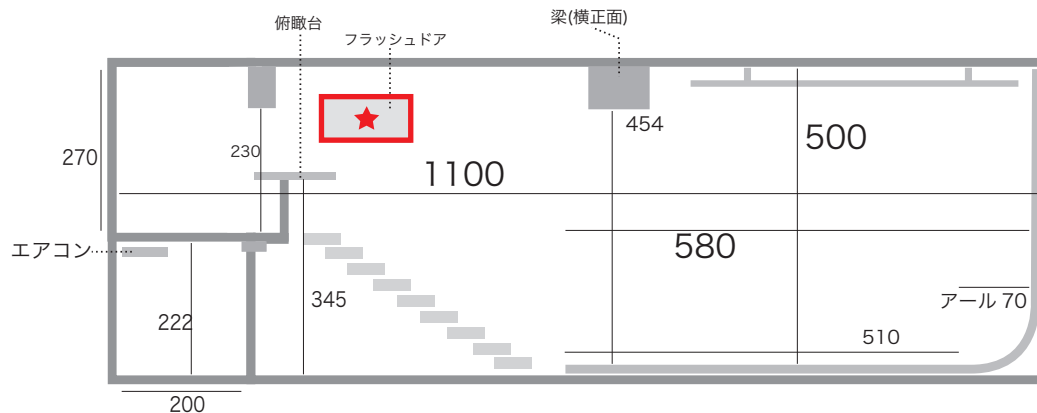

スタジオROCK STUDIO A

●サイズ
D11.0 × W7.0 × H5.0m
23坪 / 77平米

●電気容量
30kw (100v)

●料金
スチール ¥11,000/h
ムービー ¥14,000/h
白ホリ利用料(床面) ¥6,000/回
白ホリ利用料(全面) ¥13,000/回
最低予約時間 4h ~

●設備
白ホリ：1面アール
両側壁：直角白ホリ
紗幕枠
真俯瞰撮影可能な中2階スペース
ディフューザーボタン
ペーパーボタン (ノーマル/ワイド)
同フロアに専用メイクルーム
館内 Wi-Fi設備あり
マルチ有線 440ch

●入口、メイクルーム

★ 外気を直接
取り込める場所

■ 窓、扉

■ 換気扇

図面表記単位 cm
C60... 5kw口
C30...1,2kw口
変換ボックスあり

スタジオROCK STUDIO B

●サイズ
D7.2 × W4.6 × H3.3m
10坪 / 33平米

●電気容量
20kw (100v)

●料金
スチール ¥8,000/h
ムービー ¥12,000/h
最低予約時間 4h～

●設備
白ホリ：直角白壁白床
木目調床
FOBAカメラスタンド
自然光撮影可能
マルチ有線 440ch

★ 外気を直接
取り込める場所

■ 窓、扉

図面表記単位 cm
C60... 5kw口
C30...1.2kw口
変換ボックスあり

スタジオROCK STUDIO C

●サイズ
D11.0 × W7.2 × H4.6m
25坪 / 84平米

●電気容量
20kw (100v)

●料金
スチール ¥10,000/h
ムービー ¥12,000/h
白ホリ利用料(床面) ¥5,000/回
白ホリ利用料(全面) ¥11,000/回
最低予約時間 4h ~

●設備
白ホリ：2面アール
下手側：直角白ホリ
FOBAカメラスタンド
俯瞰撮影可能
ペーパーバトン (ノーマル/ワイド)
同フロアにメイクルーム
館内 Wi-Fi設備あり
マルチ有線 440ch