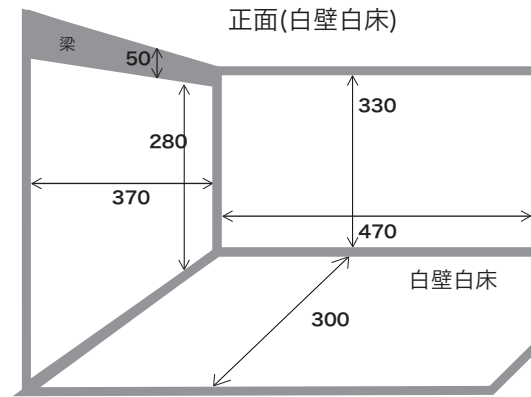

スタジオROCK STUDIO A

●サイズ
D11.0 × W7.0 × H5.0m
23坪 / 77平米

●電気容量
30kw (100v)

●料金
スチール ¥11,000/h
ムービー ¥14,000/h
白ホリ利用料(床面) ¥6,000/回
白ホリ利用料(全面) ¥13,000/回
最低予約時間 4h ~

●設備
白ホリ：1面アール
両側壁：直角白ホリ
紗幕枠
真俯瞰撮影可能な中2階スペース
ディフューザーボタン
ペーパーボタン (ノーマル/ワイド)
同フロアに専用メイクルーム
館内 Wi-Fi設備あり
マルチ有線 440ch

●入口、メイクルーム

★ 外気を直接
取り込める場所

■ 窓、扉

■ 換気扇

図面表記単位 cm
C60... 5kw口
C30...1,2kw口
変換ボックスあり

スタジオROCK STUDIO B

●サイズ
D7.2 × W4.6 × H3.3m
10坪 / 33平米

●電気容量
20kw (100v)

●料金
スチール ¥8,000/h
ムービー ¥12,000/h
最低予約時間 4h～

●設備
白ホリ：直角白壁白床
木目調床
FOBAカメラスタンド
自然光撮影可能
マルチ有線 440ch

★ 外気を直接
取り込める場所

■ 窓、扉

図面表記単位 cm
C60... 5kw口
C30...1.2kw口
変換ボックスあり

スタジオROCK STUDIO C

●サイズ
D11.0 × W7.2 × H4.6m
25坪 / 84平米

●電気容量
20kw (100v)

●料金
スチール ¥10,000/h
ムービー ¥12,000/h
白ホリ利用料(床面) ¥5,000/回
白ホリ利用料(全面) ¥11,000/回
最低予約時間 4h ~

●設備
白ホリ：2面アール
下手側：直角白ホリ
FOBAカメラスタンド
俯瞰撮影可能
ペーパーバトン (ノーマル/ワイド)
同フロアにメイクルーム
館内 Wi-Fi設備あり
マルチ有線 440ch