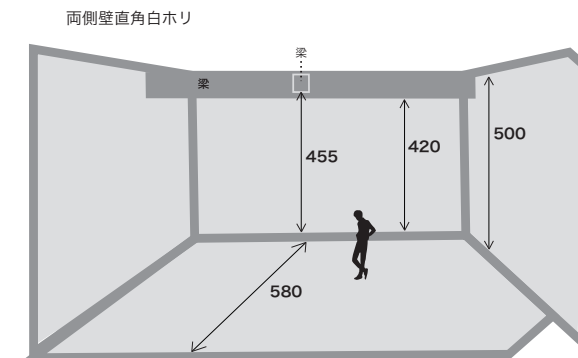

スタジオROCK STUDIO A

●サイズ
D11.0 × W7.0 × H5.0m
23坪 / 77平米

●電気容量
30kw (100v)

●料金
スチール ¥11,000/h
ムービー ¥14,000/h
白ホリ利用料(床面) ¥6,000/回
白ホリ利用料(全面) ¥13,000/回
最低予約時間 4h ~

●設備
白ホリ：1面アール
両側壁：直角白ホリ
紗幕枠
真俯瞰撮影可能な中2階スペース
ディフューザーボタン
ペーパーボタン (ノーマル/ワイド)
同フロアに専用メイクルーム
館内 Wi-Fi設備あり
マルチ有線 440ch

●入口、メイクルーム

★ 外気を直接
取り込める場所

■ 窓、扉

■ 換気扇

図面表記単位 cm
C60... 5kw口
C30...1,2kw口
変換ボックスあり

スタジオROCK STUDIO B

●サイズ
D7.2 × W4.6 × H3.3m
10坪 / 33平米

●電気容量
20kw (100v)

●料金
スチール ¥8,000/h
ムービー ¥12,000/h
最低予約時間 4h～

●設備
白ホリ：直角白壁白床
木目調床
FOBAカメラスタンド
自然光撮影可能
マルチ有線 440ch

★ 外気を直接
取り込める場所

■ 窓、扉

図面表記単位 cm
C60... 5kw口
C30...1.2kw口
変換ボックスあり

スタジオROCK STUDIO C

●サイズ
D11.0 × W7.2 × H4.6m
25坪 / 84平米

★ 外気を直接
取り込める場所

■ 窓、扉

■ 換気扇

正面 白ホリ(2面アール)

●吊り物
ペーパーバトン
スカイレール*5

■ 100v C30*3 2箇所

100v C30*2

図面表記単位 cm
C60... 5kw口
C30...1,2kw口
変換ボックスあり