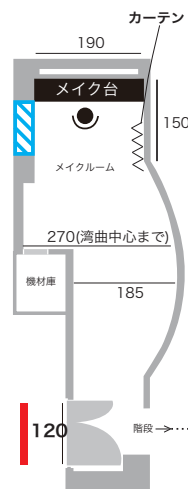

スタジオROCK STUDIO A

●サイズ
D11.0 × W7.0 × H5.0m
23坪 / 77平米

●電気容量
30kw (100v)

●料金
スチール ¥11,000/h
ムービー ¥14,000/h
白ホリ利用料(床面) ¥6,000/回
白ホリ利用料(全面) ¥13,000/回
最低予約時間 4h ~

●設備
白ホリ：1面アール
両側壁：直角白ホリ
紗幕枠
真俯瞰撮影可能な中2階スペース
ディフューザーボタン
ペーパーボタン (ノーマル/ワイド)
同フロアに専用メイクルーム
館内 Wi-Fi設備あり
マルチ有線 440ch

●入口、メイクルーム

★ 外気を直接
取り込める場所

■ 窓、扉

■ 換気扇

図面表記単位 cm
C60... 5kw口
C30...1,2kw口
変換ボックスあり

スタジオROCK STUDIO B

●サイズ
D7.2 × W4.6 × H3.3m
10坪 / 33平米

●電気容量
20kw (100v)

●料金
スチール ¥8,000/h
ムービー ¥12,000/h
最低予約時間 4h～

●設備
白ホリ：直角白壁白床
木目調床
FOBAカメラスタンド
自然光撮影可能
マルチ有線 440ch

★ 外気を直接
取り込める場所

■ 窓、扉

図面表記単位 cm
C60... 5kw口
C30...1.2kw口
変換ボックスあり

スタジオROCK STUDIO C

●サイズ
D11.0 × W7.2 × H4.6m
25坪 / 84平米

●電気容量
20kw (100v)

●料金
スチール ¥10,000/h
ムービー ¥12,000/h
白ホリ利用料(床面) ¥5,000/回
白ホリ利用料(全面) ¥11,000/回
最低予約時間 4h ~

●設備
白ホリ：2面アール
下手側：直角白ホリ
FOBAカメラスタンド
俯瞰撮影可能
ペーパーバトン (ノーマル/ワイド)
同フロアにメイクルーム
館内 Wi-Fi設備あり
マルチ有線 440ch