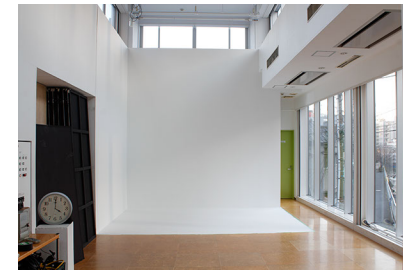

中目黒スタジオ B s t 自然光 (1月)

16時00分