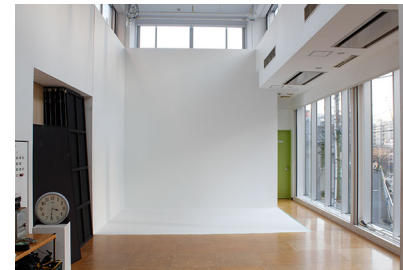

中目黒スタジオ B s t 自然光 (1月)

15時30分