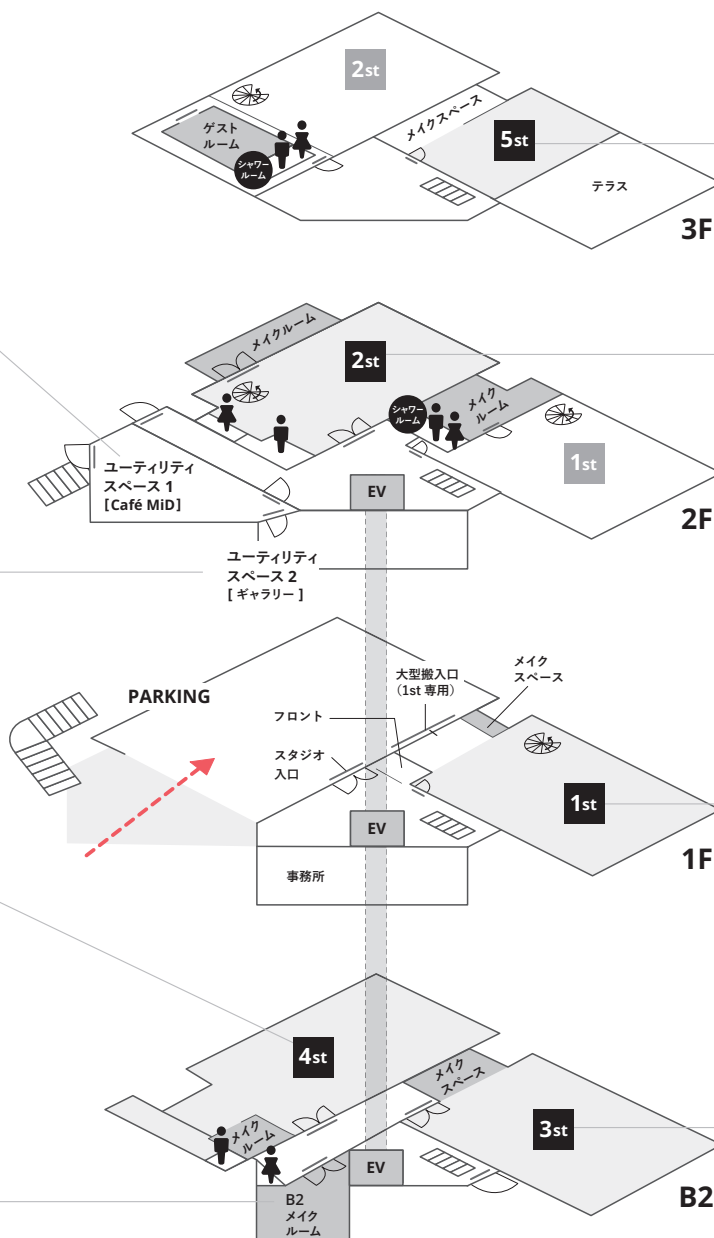

FLOOR MAP

代官山スタジオ

ユーティリティスペース 1
【Café MID】

ユーティリティスペース 2
【ギャラリー】

4st

B2 メイクルーム

5st

2st

1st

3st