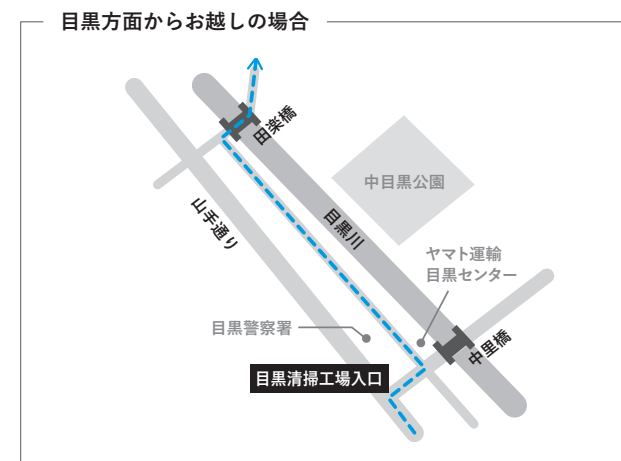

ACCESS / MAP

代官山スタジオ

https://www.daikanyamastudio.jp/studio_space/studio_daikanyama/

〒153-0061 東京都目黒区中目黒 1-2-17

TEL.03-3719-0222 FAX.03-3719-0221

* 駐車場のご利用は各スタジオ 2 台までとさせていただきます

■ 電車でお越しの場合

- ・ [東急東横線] 代官山駅より徒歩 5 分
- ・ [東急東横線] [東京メトロ日比谷線] 中目黒駅より徒歩 5 分

Google MAP

代官山スタジオ

ACCESS / MAP

代官山スタジオ

https://www.daikanyamastudio.jp/studio_space/studio_daikanyama/

お車でお越しの場合

〒153-0061 東京都目黒区中目黒 1-2-17

TEL.03-3719-0222 FAX.03-3719-0221

* 駐車場のご利用は各スタジオ 2 台までとさせていただきます

■ 電車でお越しの場合

- ・ [東急東横線] 代官山駅より徒歩 5 分
- ・ [東急東横線] [東京メトロ日比谷線] 中目黒駅より徒歩 5 分

Google MAP

代官山スタジオ