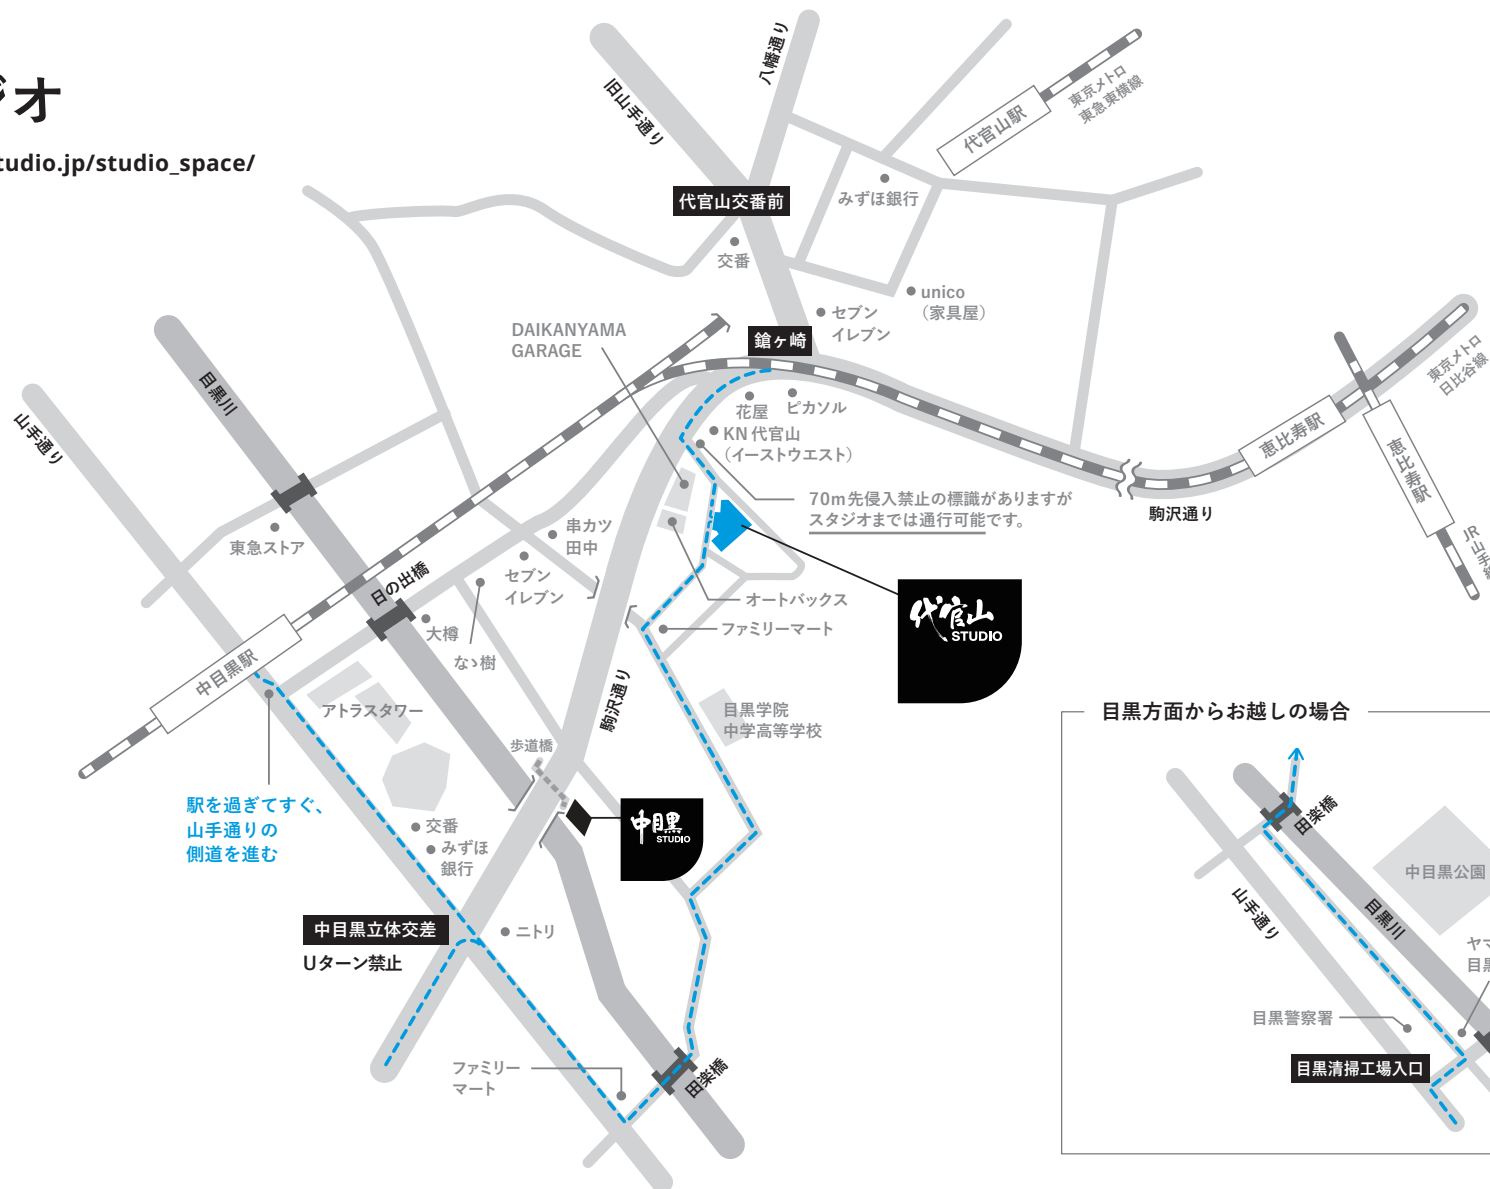

ACCESS / MAP

代官山スタジオ

https://www.daikanyamastudio.jp/studio_space/studio_daikanyama/

〒153-0061 東京都目黒区中目黒 1-2-17

TEL.03-3719-0222 FAX.03-3719-0221

* 駐車場のご利用は各スタジオ 2 台までとさせていただきます

■ 電車でお越しの場合

- ・ [東急東横線] 代官山駅より徒歩 5 分
- ・ [東急東横線] [東京メトロ日比谷線] 中目黒駅より徒歩 5 分

Google MAP

代官山スタジオ

ACCESS / MAP

代官山スタジオ

https://www.daikanyamastudio.jp/studio_space/studio_daikanyama/

お車でお越しの場合

〒153-0061 東京都目黒区中目黒 1-2-17

TEL.03-3719-0222 FAX.03-3719-0221

* 駐車場のご利用は各スタジオ 2 台までとさせていただきます

■ 電車でお越しの場合

- ・ [東急東横線] 代官山駅より徒歩 5 分
- ・ [東急東横線] [東京メトロ日比谷線] 中目黒駅より徒歩 5 分

Google MAP

代官山スタジオ