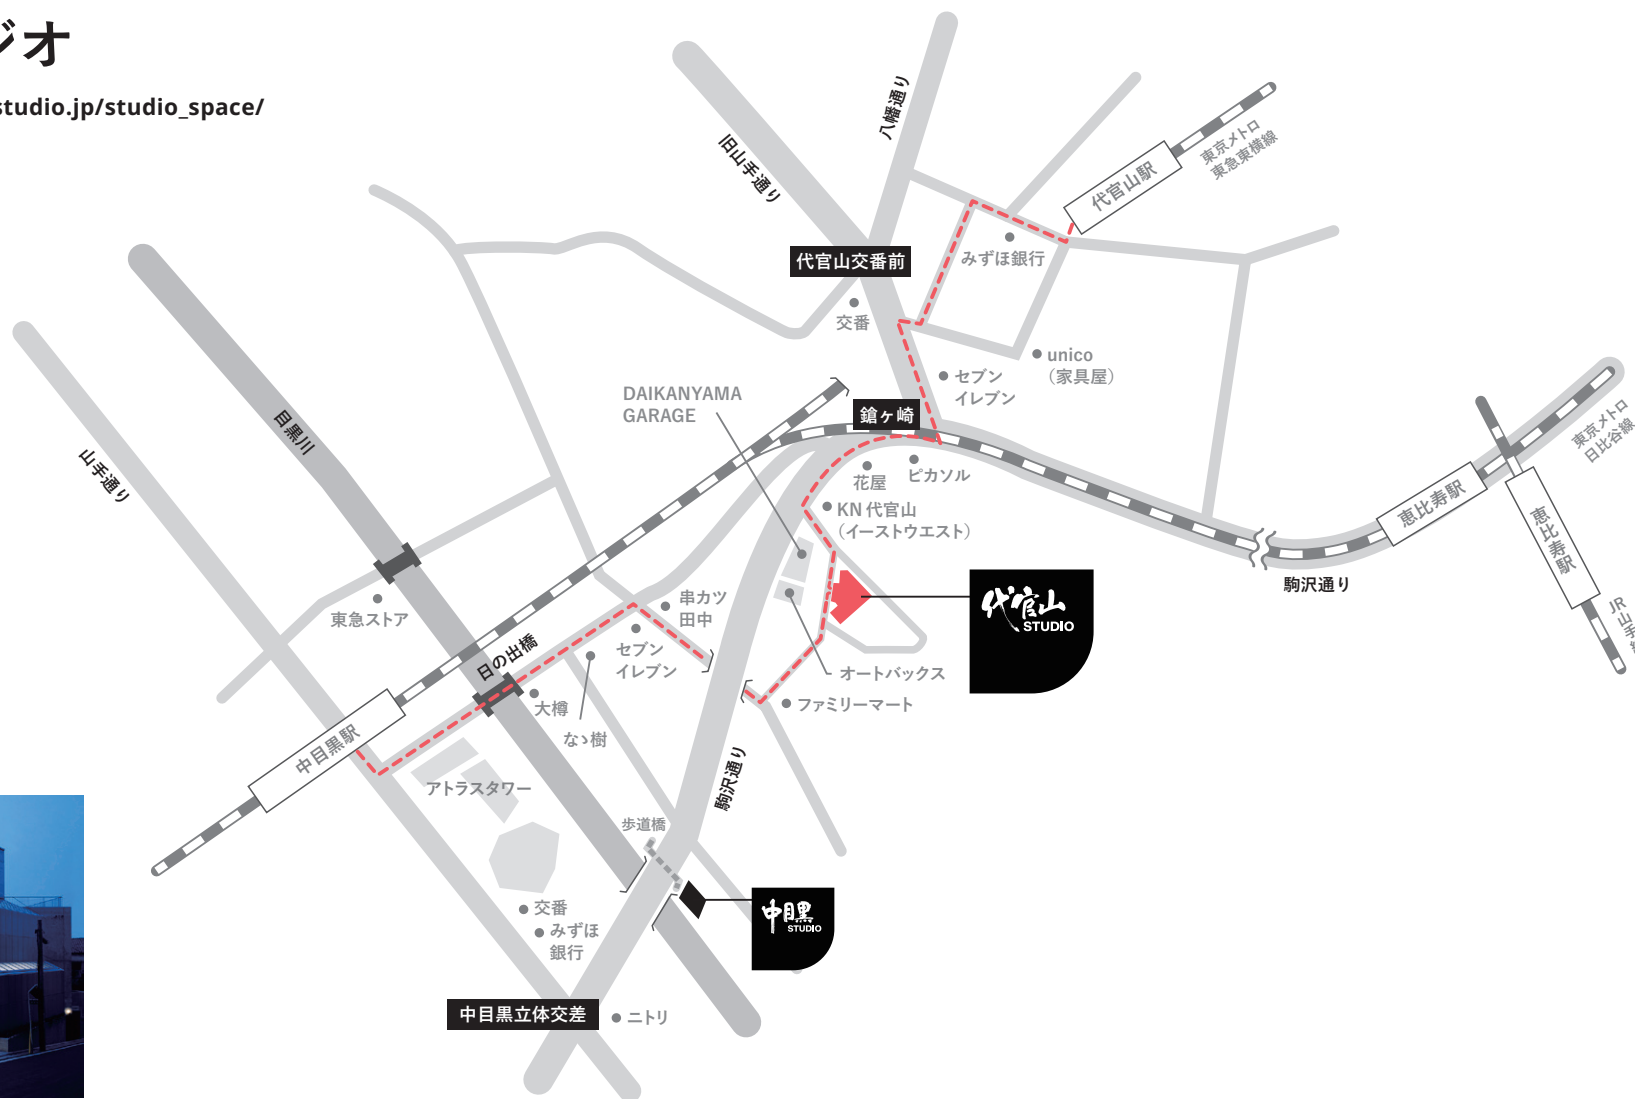

ACCESS / MAP

代官山スタジオ

https://www.daikanyamastudio.jp/studio_space/studio_daikanyama/

〒153-0061 東京都目黒区中目黒 1-2-17

TEL.03-3719-0222 FAX.03-3719-0221

* 駐車場のご利用は各スタジオ 2 台までとさせていただきます

■ 電車でお越しの場合

- ・ [東急東横線] 代官山駅より徒歩 5 分
- ・ [東急東横線] [東京メトロ日比谷線] 中目黒駅より徒歩 5 分

Google MAP

代官山スタジオ

ACCESS / MAP

代官山スタジオ

https://www.daikanyamastudio.jp/studio_space/studio_daikanyama/

お車でお越しの場合

〒153-0061 東京都目黒区中目黒 1-2-17

TEL.03-3719-0222 FAX.03-3719-0221

* 駐車場のご利用は各スタジオ 2 台までとさせていただきます

■ 電車でお越しの場合

- ・ [東急東横線] 代官山駅より徒歩 5 分
- ・ [東急東横線] [東京メトロ日比谷線] 中目黒駅より徒歩 5 分

Google MAP

代官山スタジオ