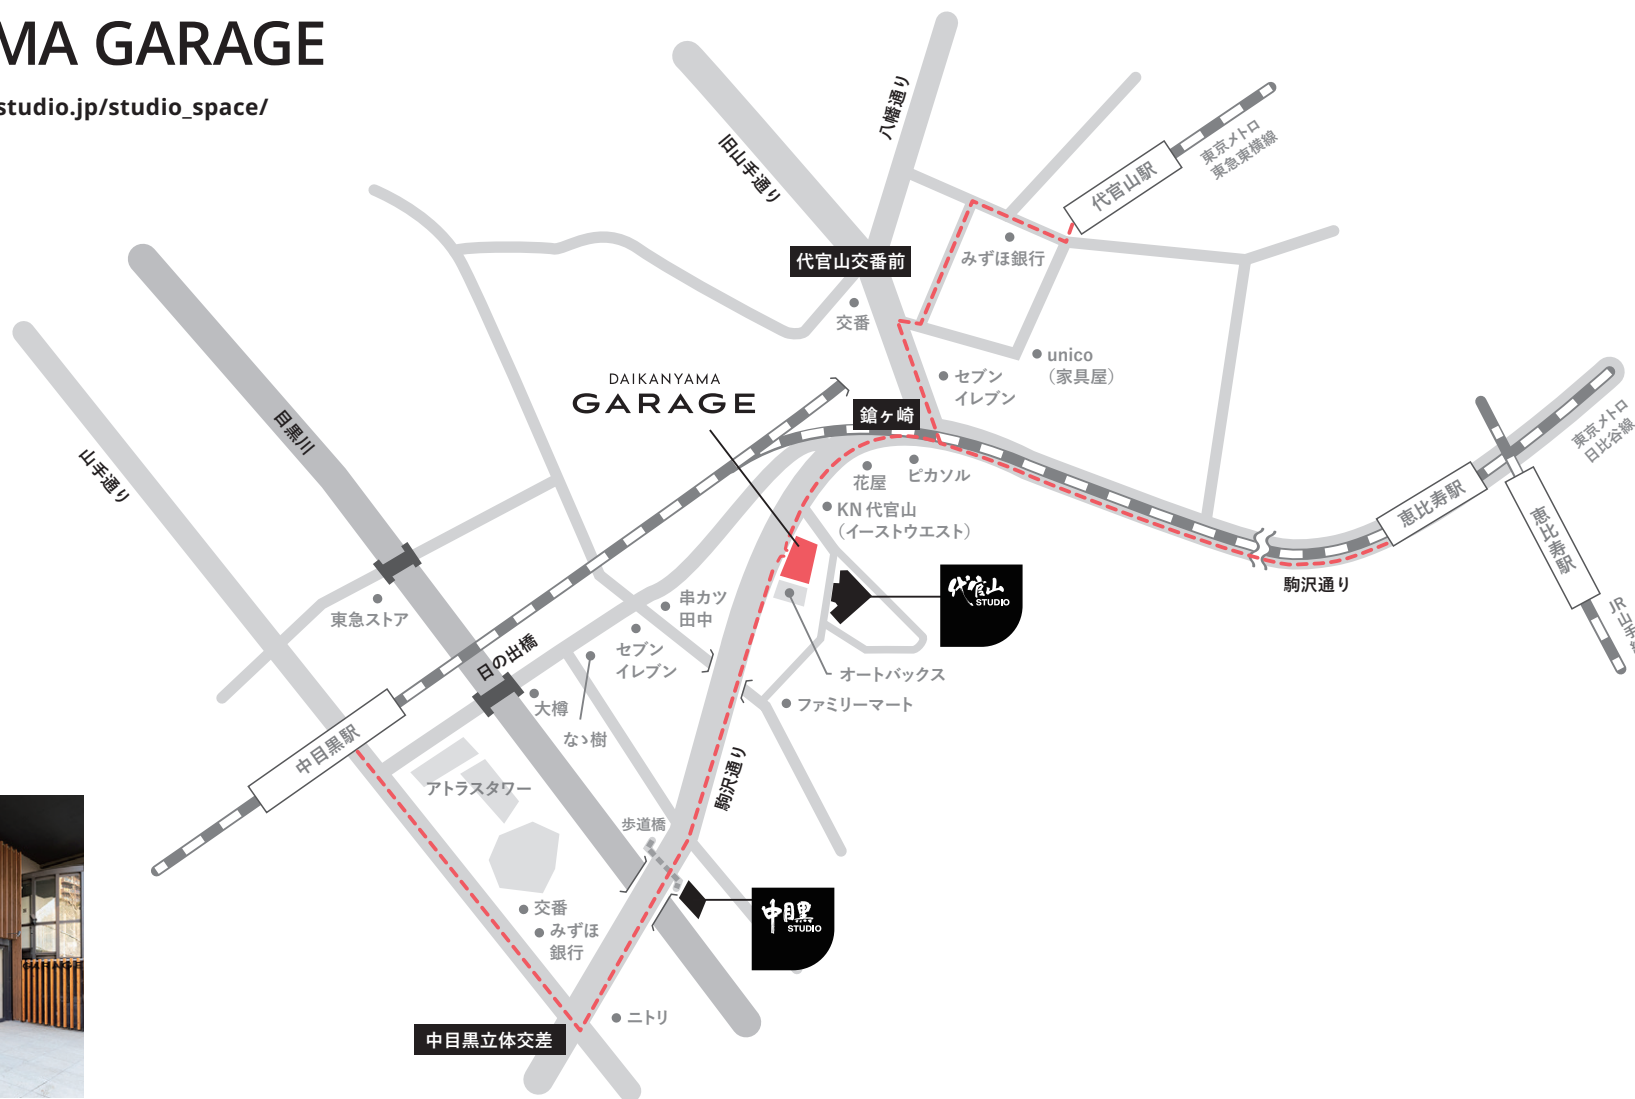

ACCESS / MAP

DAIKANYAMA GARAGE

https://www.daikanyamastudio.jp/studio_space/daikanyama_garage/

〒153-0061 東京都目黒区中目黒 1-3-12
 アーバンリゾート代官山 1-2F
 TEL.03-3719-0623 FAX.03-3719-0466

■ 電車でお越しの場合

- ・ [東急東横線] 代官山駅より徒歩 5 分
- ・ [東急東横線] [東京メトロ日比谷線] 中目黒駅より徒歩 5 分
- ・ [JR 線] 恵比寿駅より徒歩 8 分

Google MAP

DAIKANYAMA
GARAGE