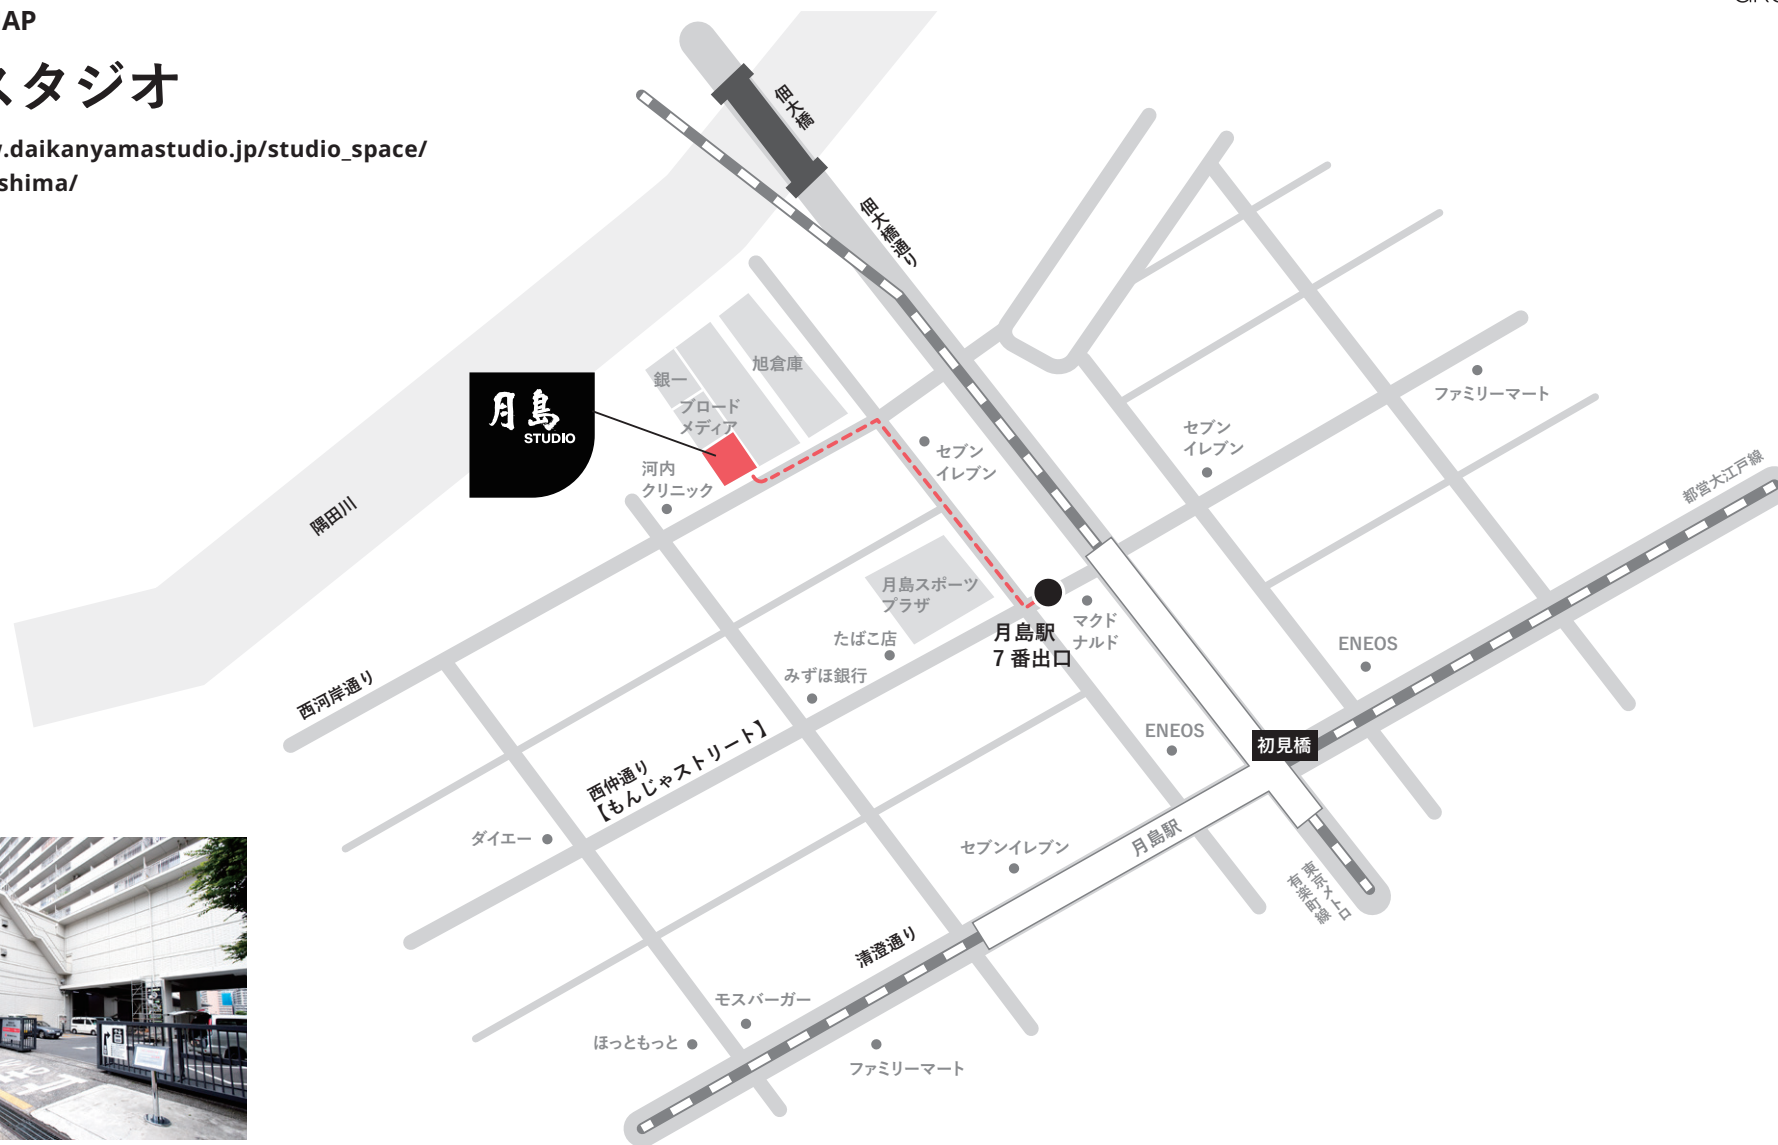

ACCESS / MAP

月島スタジオ

https://www.daikanyamastudio.jp/studio_space/studio_tsukishima/

〒104-0052 東京都中央区月島 1-14-7

TEL.03-6890-0789 FAX.03-6890-0790

* 駐車場はございますが、お車のご利用の際には事前にご相談ください

■ 電車でお越しの場合

・ [有楽町線] [大江戸線] 月島駅 7番出口より徒歩 2分

■ お車でお越しの場合

・ 首都高速新富町ランプより 5分

■ タクシーでお越しの場合

・ [日比谷線] 銀座駅より 9分

Google MAP

月島スタジオ