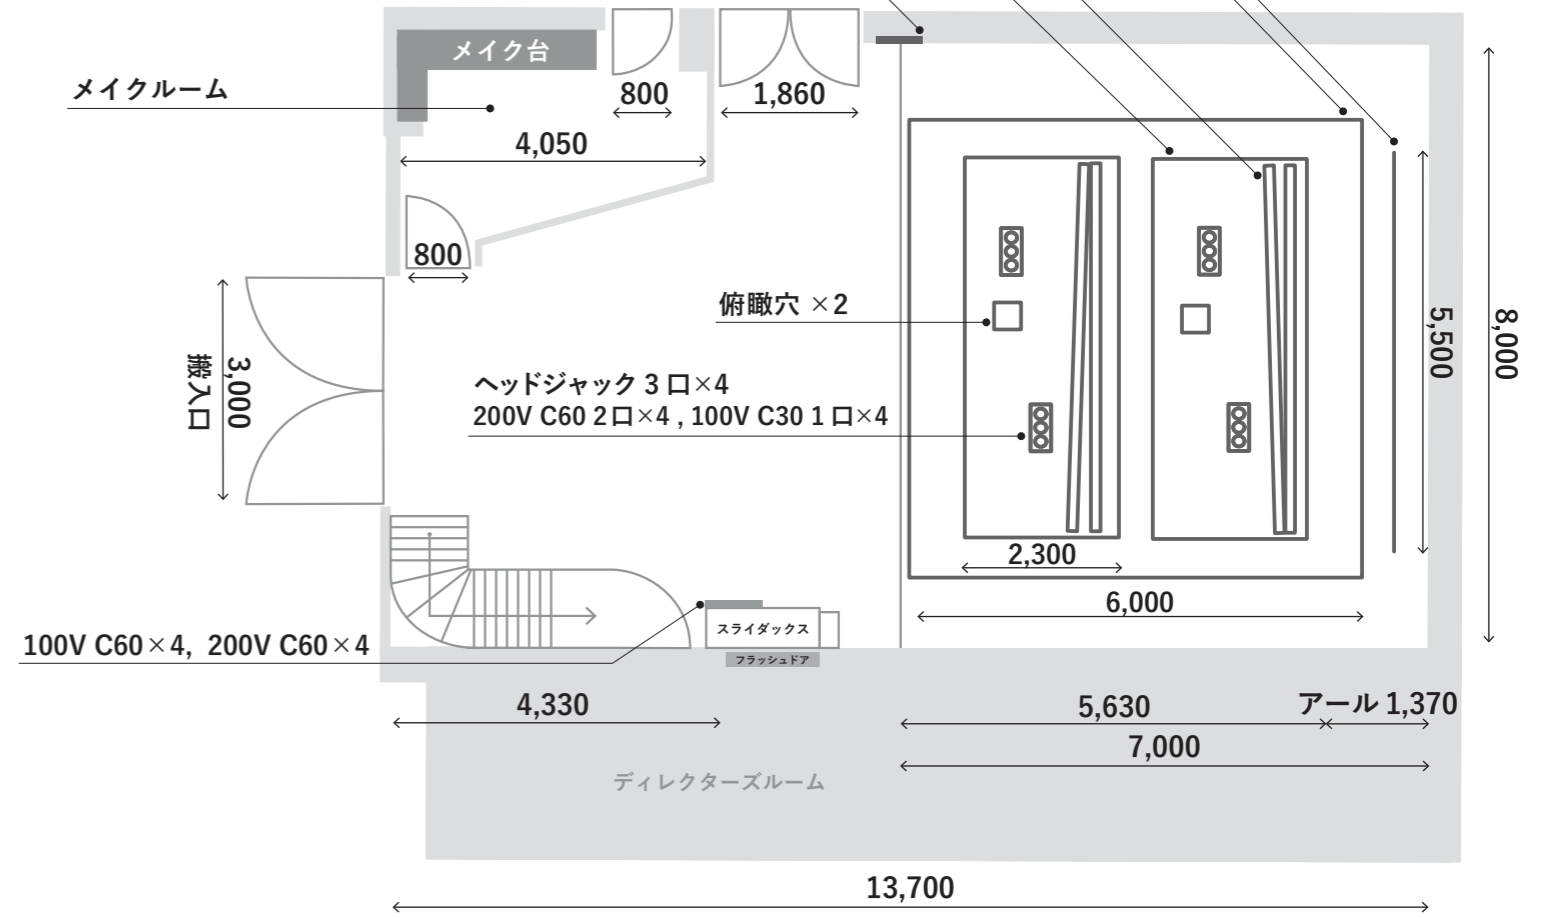

1/100 scale

(A3で出力すると1/100の縮尺になります。)

単位: mm

1m

1間 (1,820)

● 電気容量 50kw(100V / 200V)
内 予備電源 10kw(Bstと共用)

● 白ホリ: 1面アール

● 上手側: 吸音壁

● 下手側: 直角白壁

● スカイパトン

・ 真俯瞰対応(前後2段)

・ 耐荷重 250kg

● 同フロアにメイクルーム

● 大型搬入口(2,147×3,000mm)

● ビジネス用光回線対応

ペーパーパトン (ノーマル/ワイド)

ディフューザー枠 (6×6m・全面紗幕可)

スカイレール × 4

スカイ枠 × 2

単相 100V コンセント × 4 100V C60 × 2, 200V C60 × 2

ディレクターズルーム D11.2 × W2.0 × H2.5m 7坪 / 22.4平米

● シャワールーム・トイレ

● メイクミラー (ライト付) 4台設置可能 *要予約