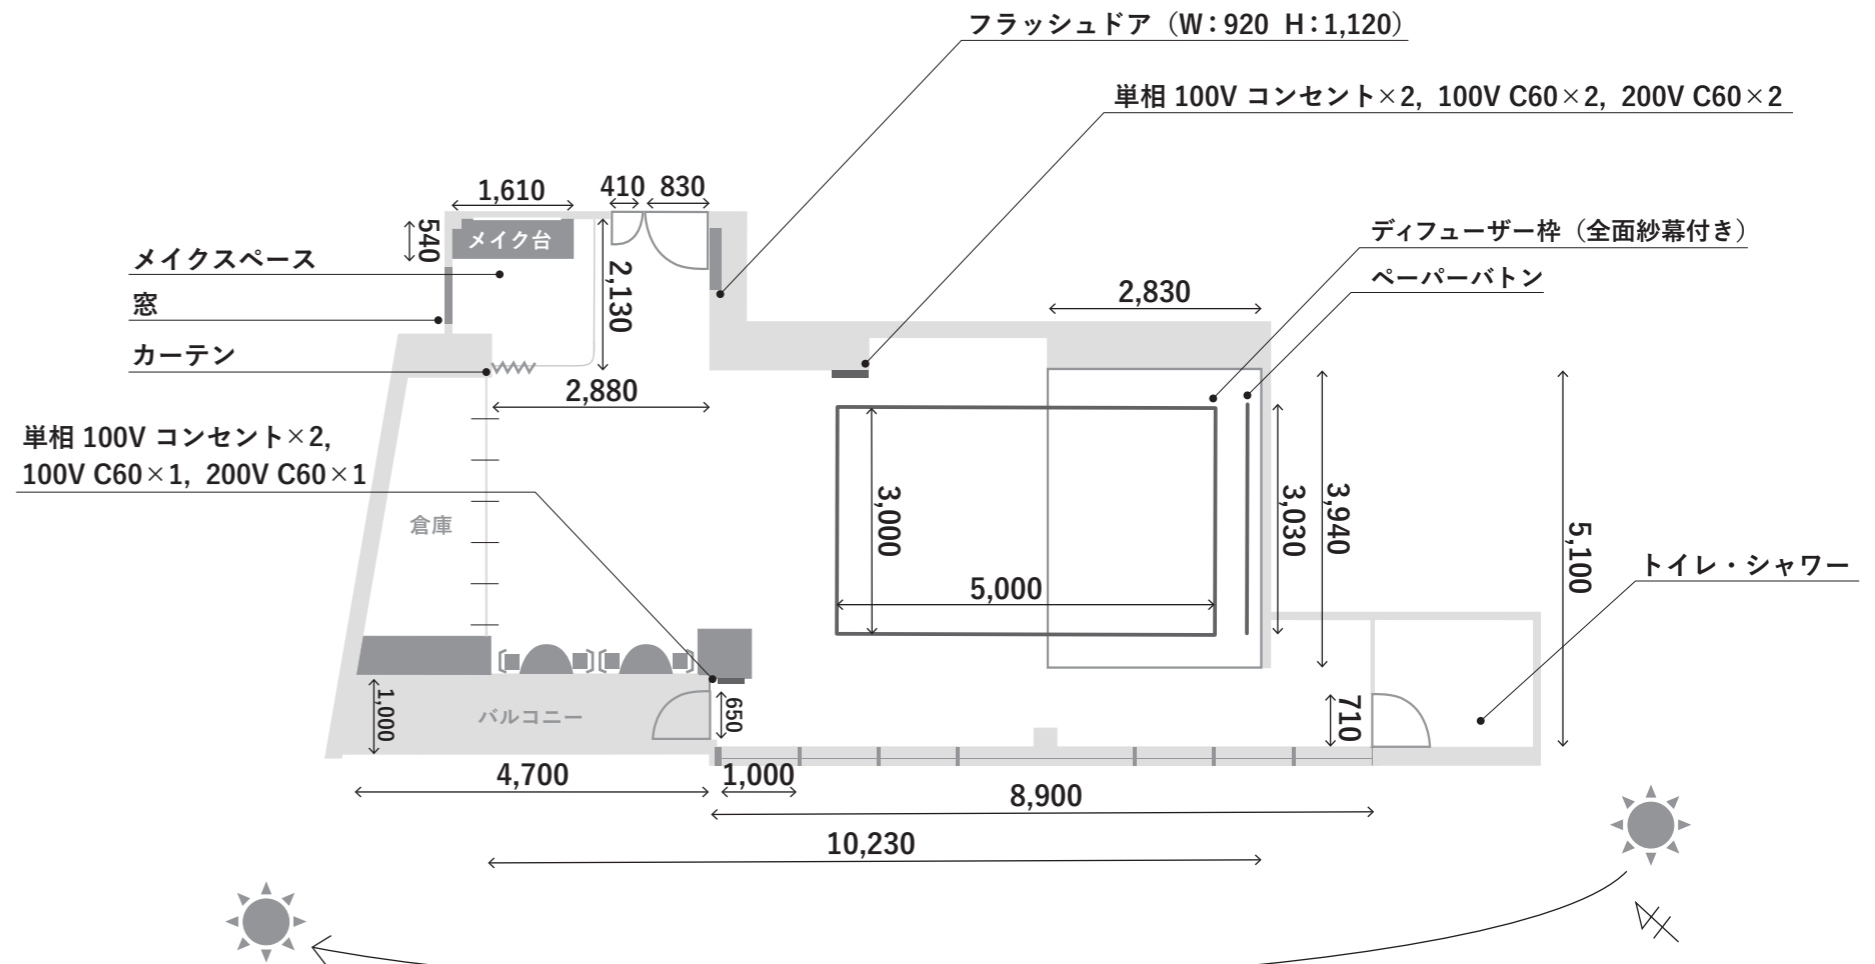

1/100 scale

(A3で出力すると1/100の縮尺になります。)

単位: mm

1m

1間 (1,820)

- 電気容量 30kw(100V / 200V)  
内 予備電源 10kw(Astと共用)
- 白ホリ: 2面直角
- 南側: 前面ガラス(電動遮光カーテン)
- 同フロアにメイクスペース
- シャワールーム・トイレ
- 別途メイクルーム
- ビジネス用光回線対応

メイクルーム D2.9 × W3.3 × H2.2m

\* メイクルームはBstの1つ上の3Fにあります。