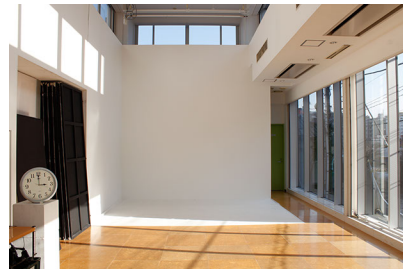

中目黒スタジオ B s t 自然光 (2月)

15時00分