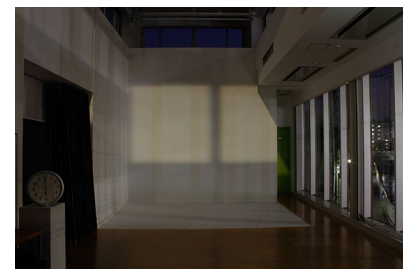

中目黒スタジオ B s t 自然光 (2月)

18時00分