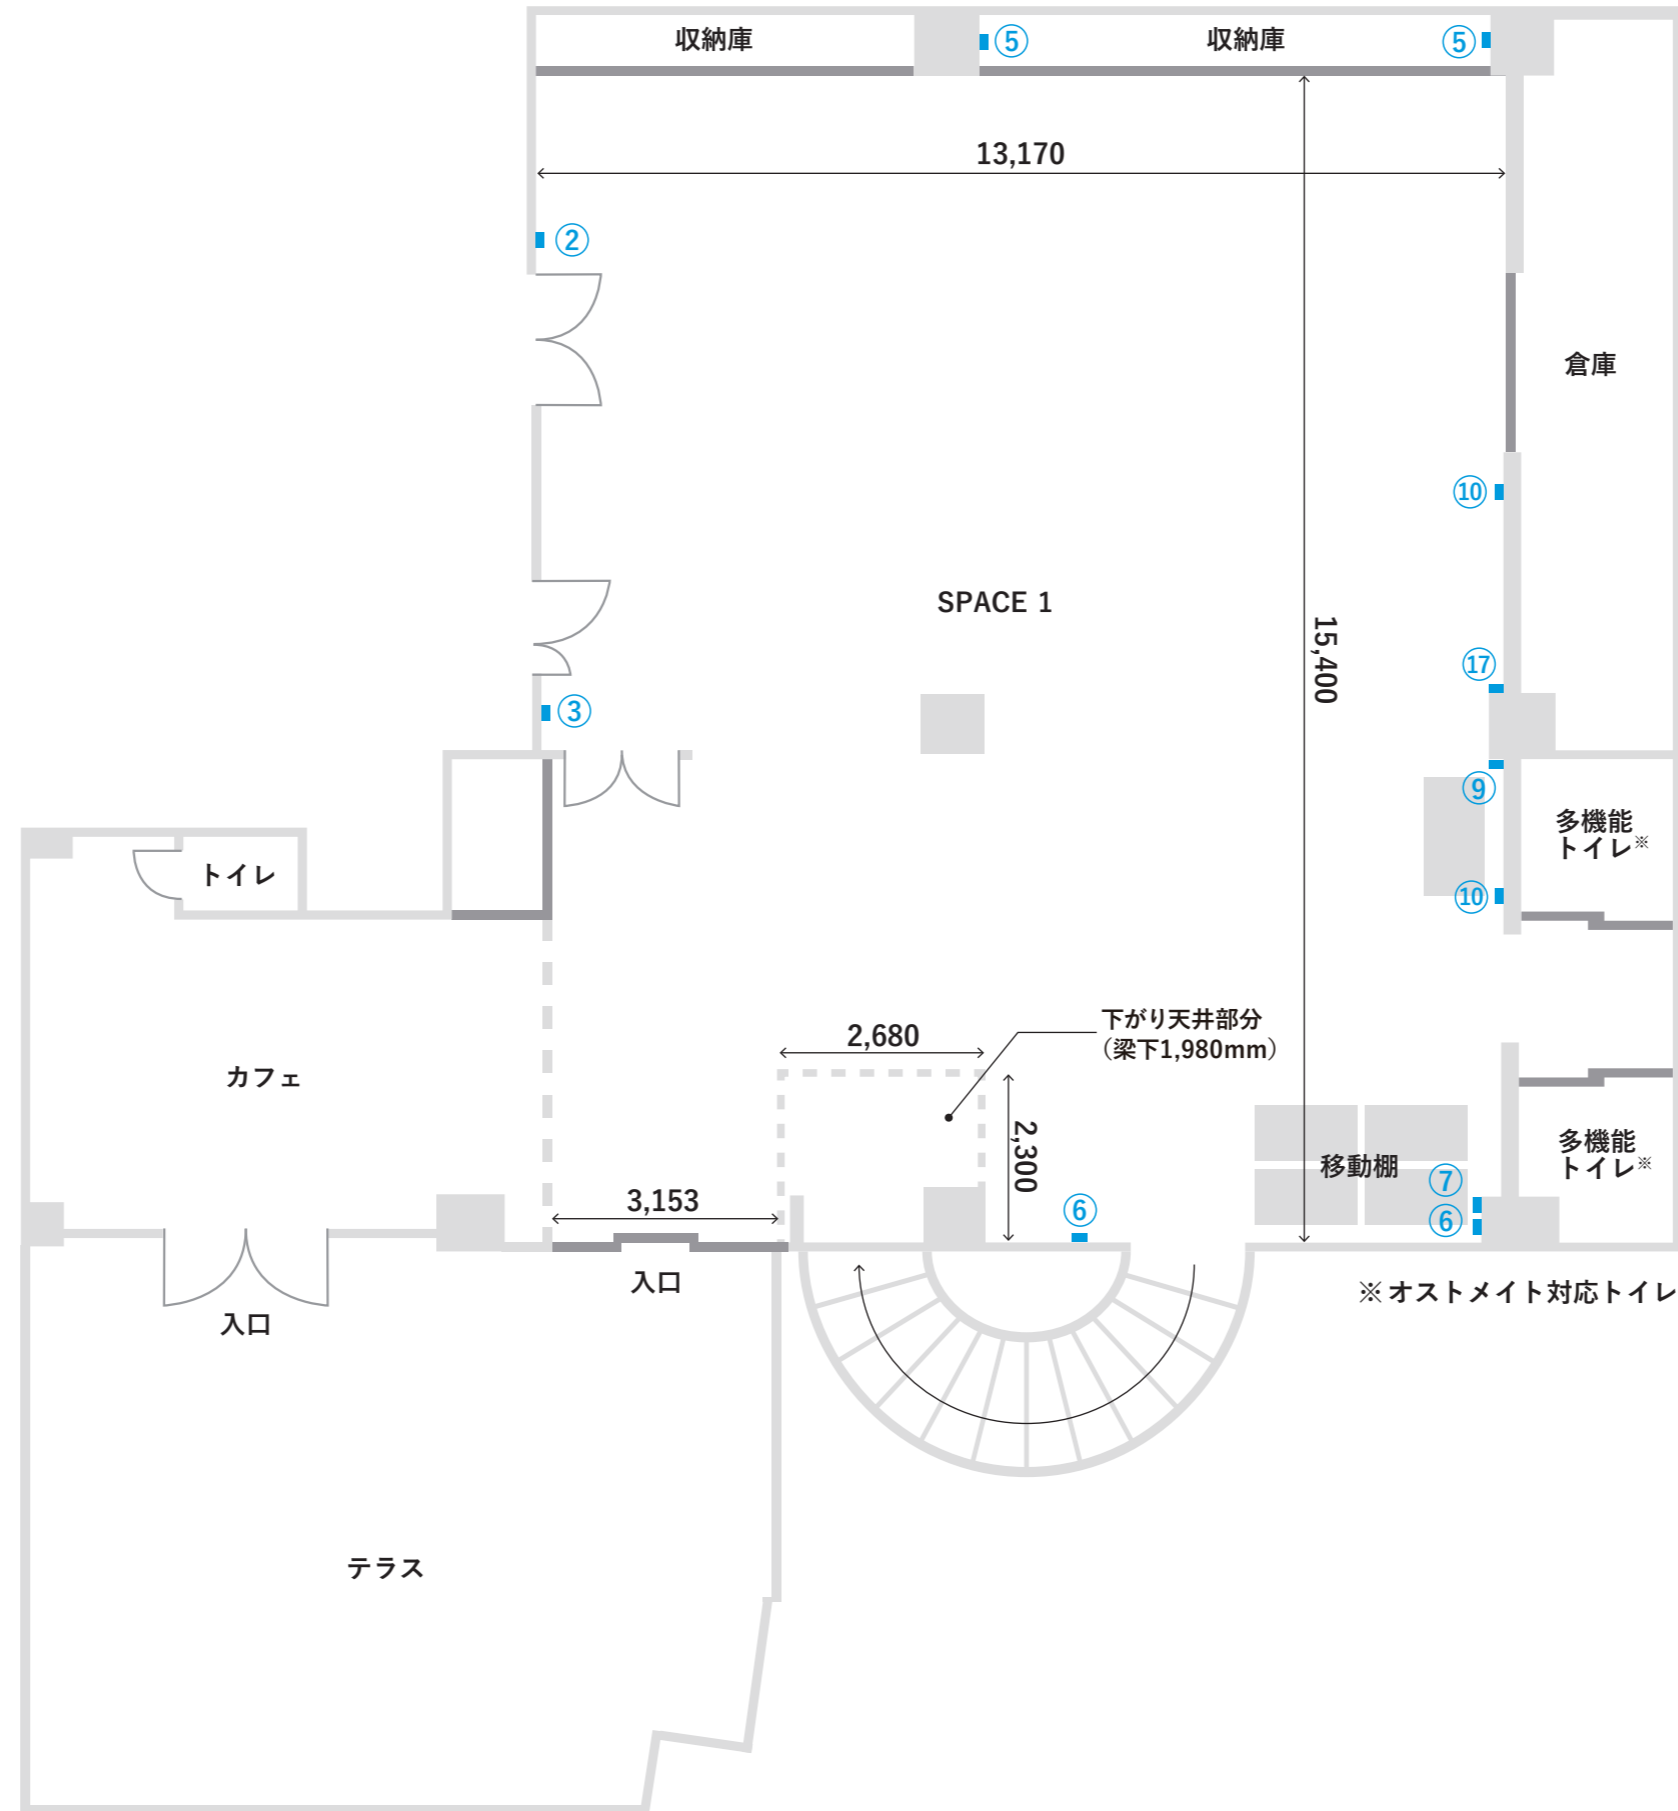

1/100 scale

(A3で出力すると1/100の縮尺になります。)

単位: mm

1m

1間 (1,820)

● SPACE 1

広さ 189.7㎡ (57坪)

高さ 3,200 (梁下1,980~2,300) mm

● カフェ

広さ 32.8㎡ (10坪)

高さ 3,200 (梁下2,300) mm

● テラス

広さ 50.0㎡ (15坪)

■ コンセント
平行壁コンセント1回路 1500Wまで

※ オストメイト対応トイレ