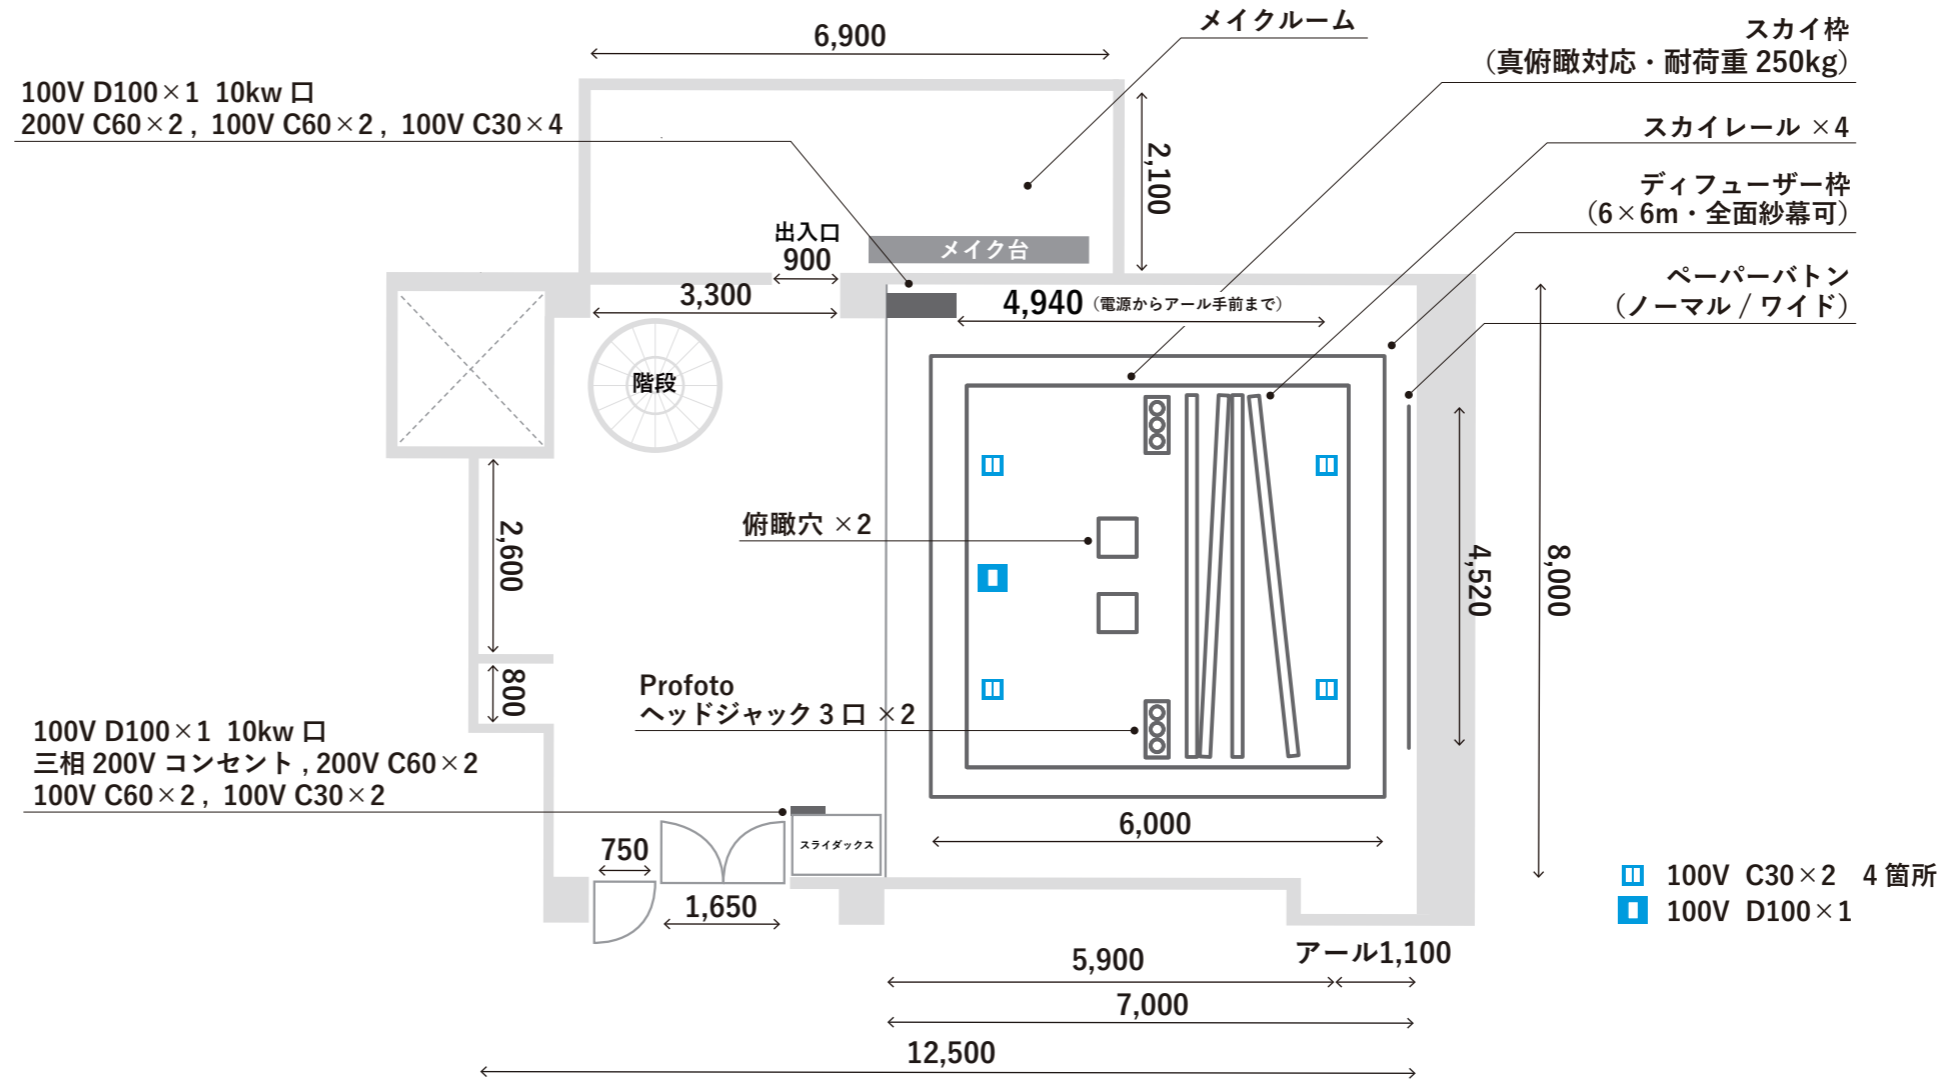

1/100 scale

(A3で出力すると1/100の縮尺になります。)

単位: mm

1m

1間 (1,820)

- 電気容量 60kw(100V / 200V)
内 予備電源 20kw(4stと共用)
- 白ホリ: 1面アール
- 上手側: 大理石壁
- 下手側: コンクリート打ち放し壁
- 同フロアにメイクルーム
- ゲストルーム
- ビジネス用光回線対応

* 下手445mm・上手95mm梁あり

- 100V C30×2 4箇所
- 100V D100×1