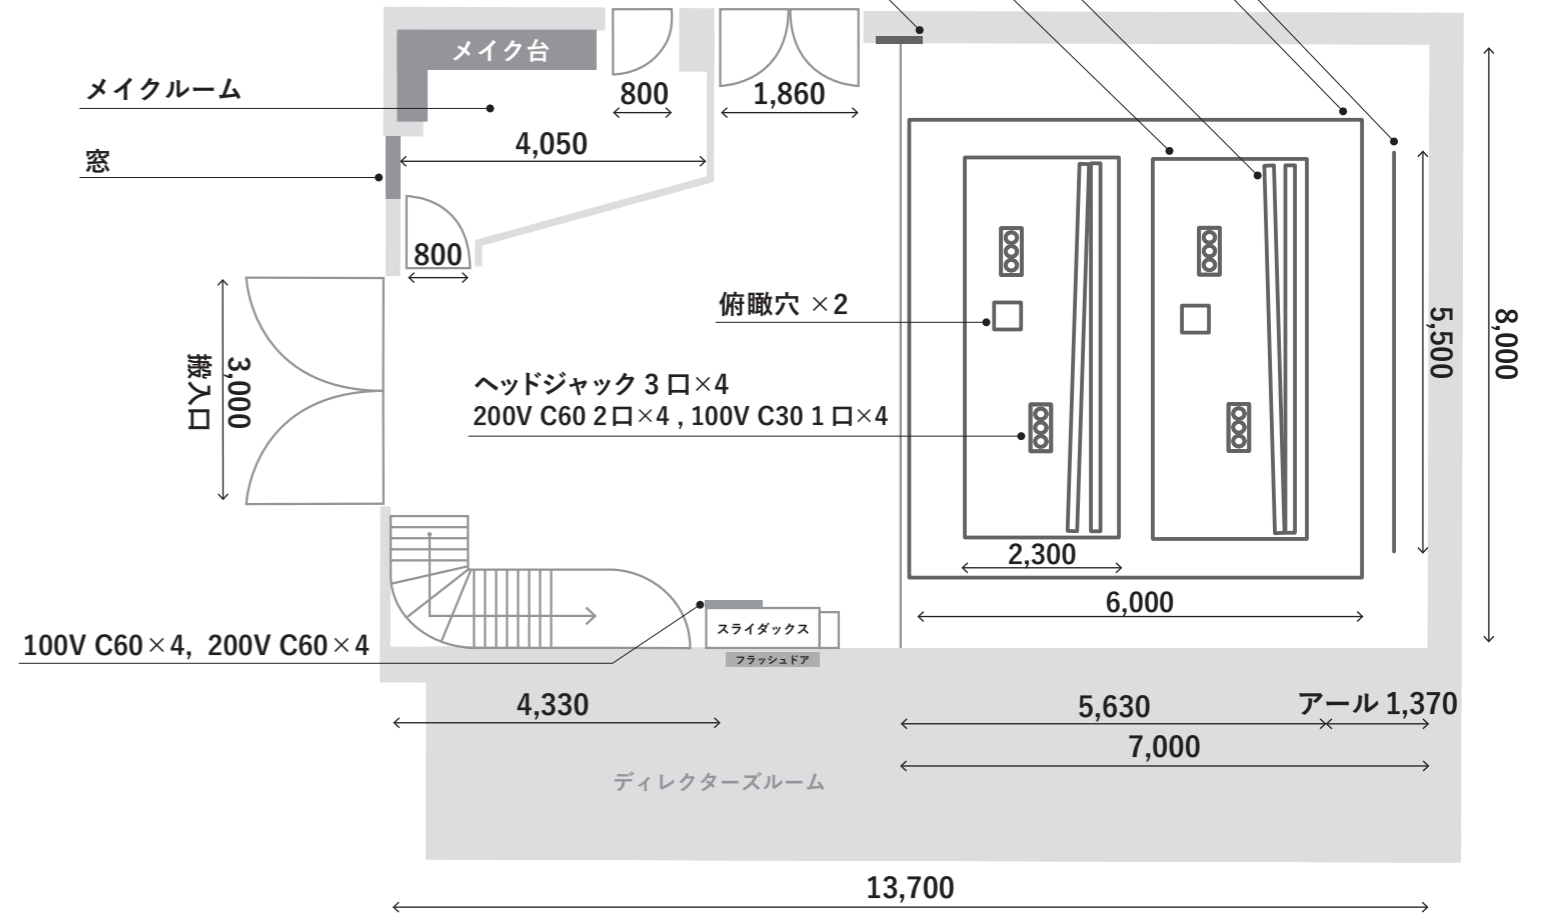

1/100 scale

(A3で出力すると1/100の縮尺になります。)

単位: mm

1m

1間 (1,820)

- 電気容量 50kw(100V / 200V)
内 予備電源 10kw(Bstと共用)

- 白ホリ: 1面アール

- 上手側: 吸音壁

- 下手側: 直角白壁

- スカイパトン

- 真俯瞰対応(前後2段)

- 耐荷重 250kg

- 同フロアにメイクルーム
- 大型搬入口(2,147×3,000mm)

- ビジネス用光回線対応

ペーパーパトン (ノーマル/ワイド)

ディフューザー枠 (6×6m・全面紗幕可)

スカイレール × 4

スカイ枠 × 2

単相 100V コンセント × 4 100V C60 × 2, 200V C60 × 2

ディレクターズルーム D11.2 × W2.0 × H2.5m 7坪 / 22.4平米

- シャワールーム・トイレ

- メイクミラー (ライト付) 4台設置可能 *要予約