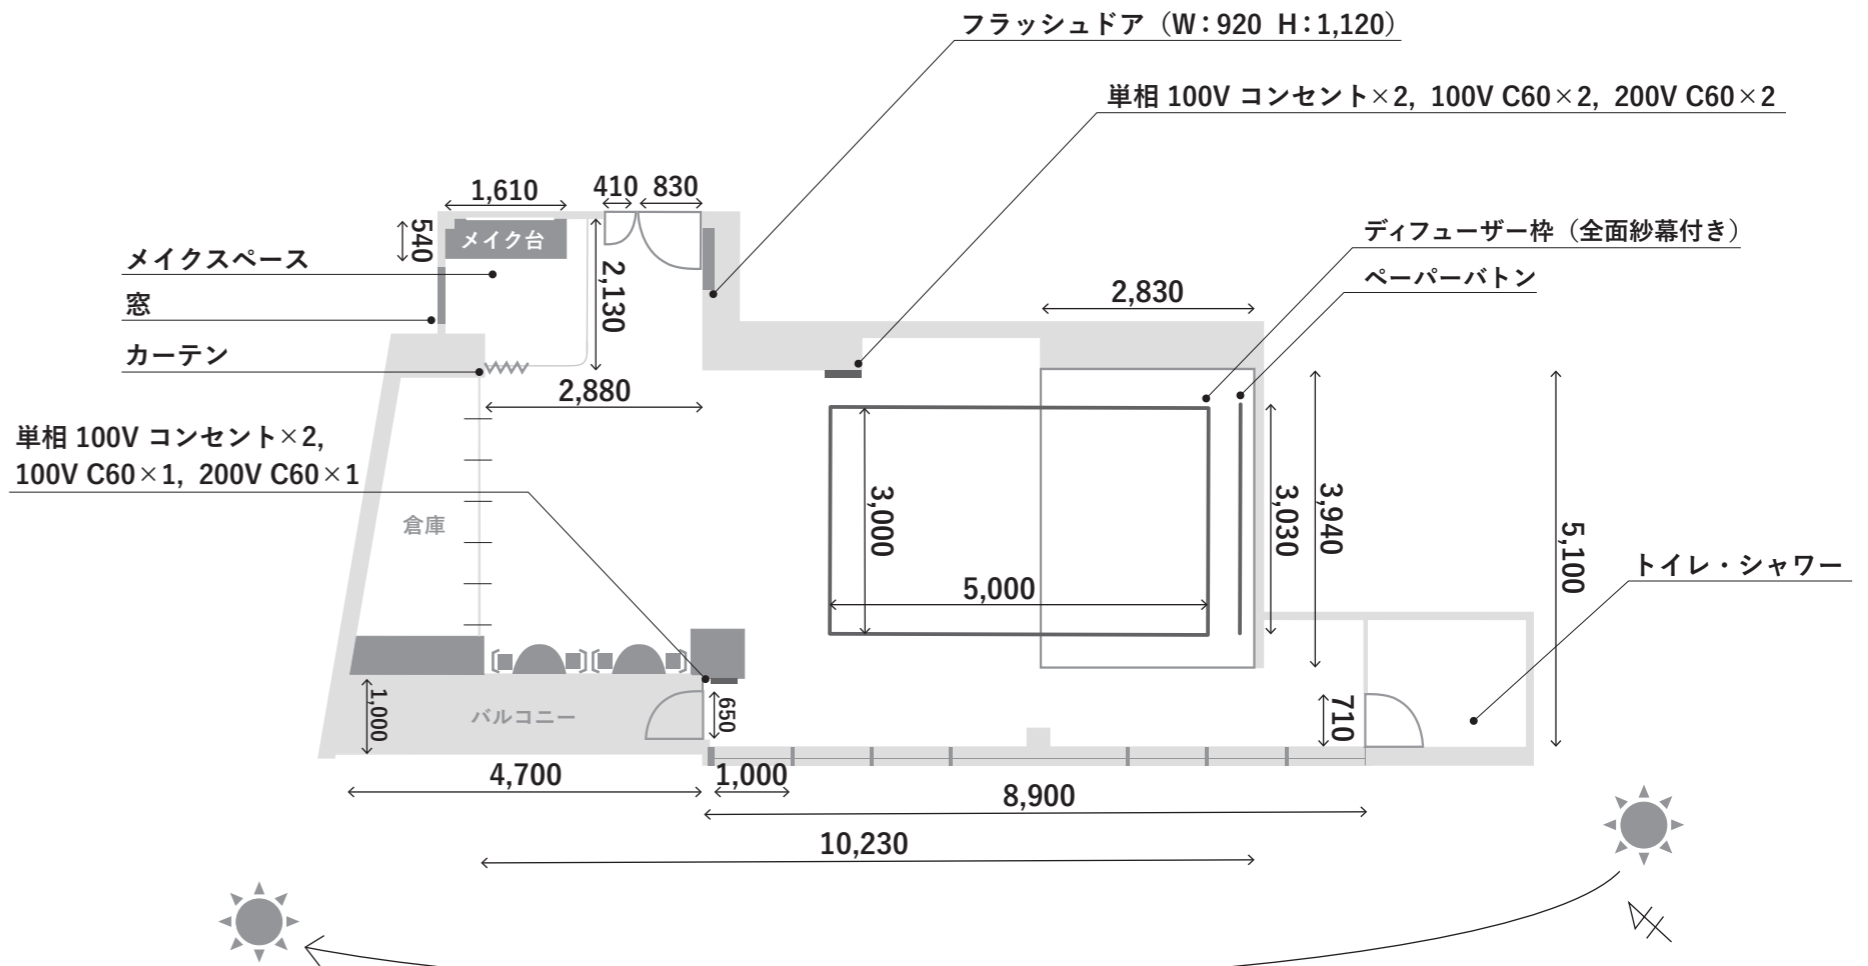

1/100 scale

(A3で出力すると1/100の縮尺になります。)

単位: mm

1m

1間 (1,820)

- 電気容量 30kw(100V / 200V)
内 予備電源 10kw(Astと共用)
- 白ホリ: 2面直角
- 南側: 前面ガラス(電動遮光カーテン)
- 同フロアにメイクスペース
- シャワールーム・トイレ
- 別途メイクルーム
- ビジネス用光回線対応

メイクルーム D2.9 × W3.3 × H2.2m

* メイクルームはBstの1つ上の3Fにあります。