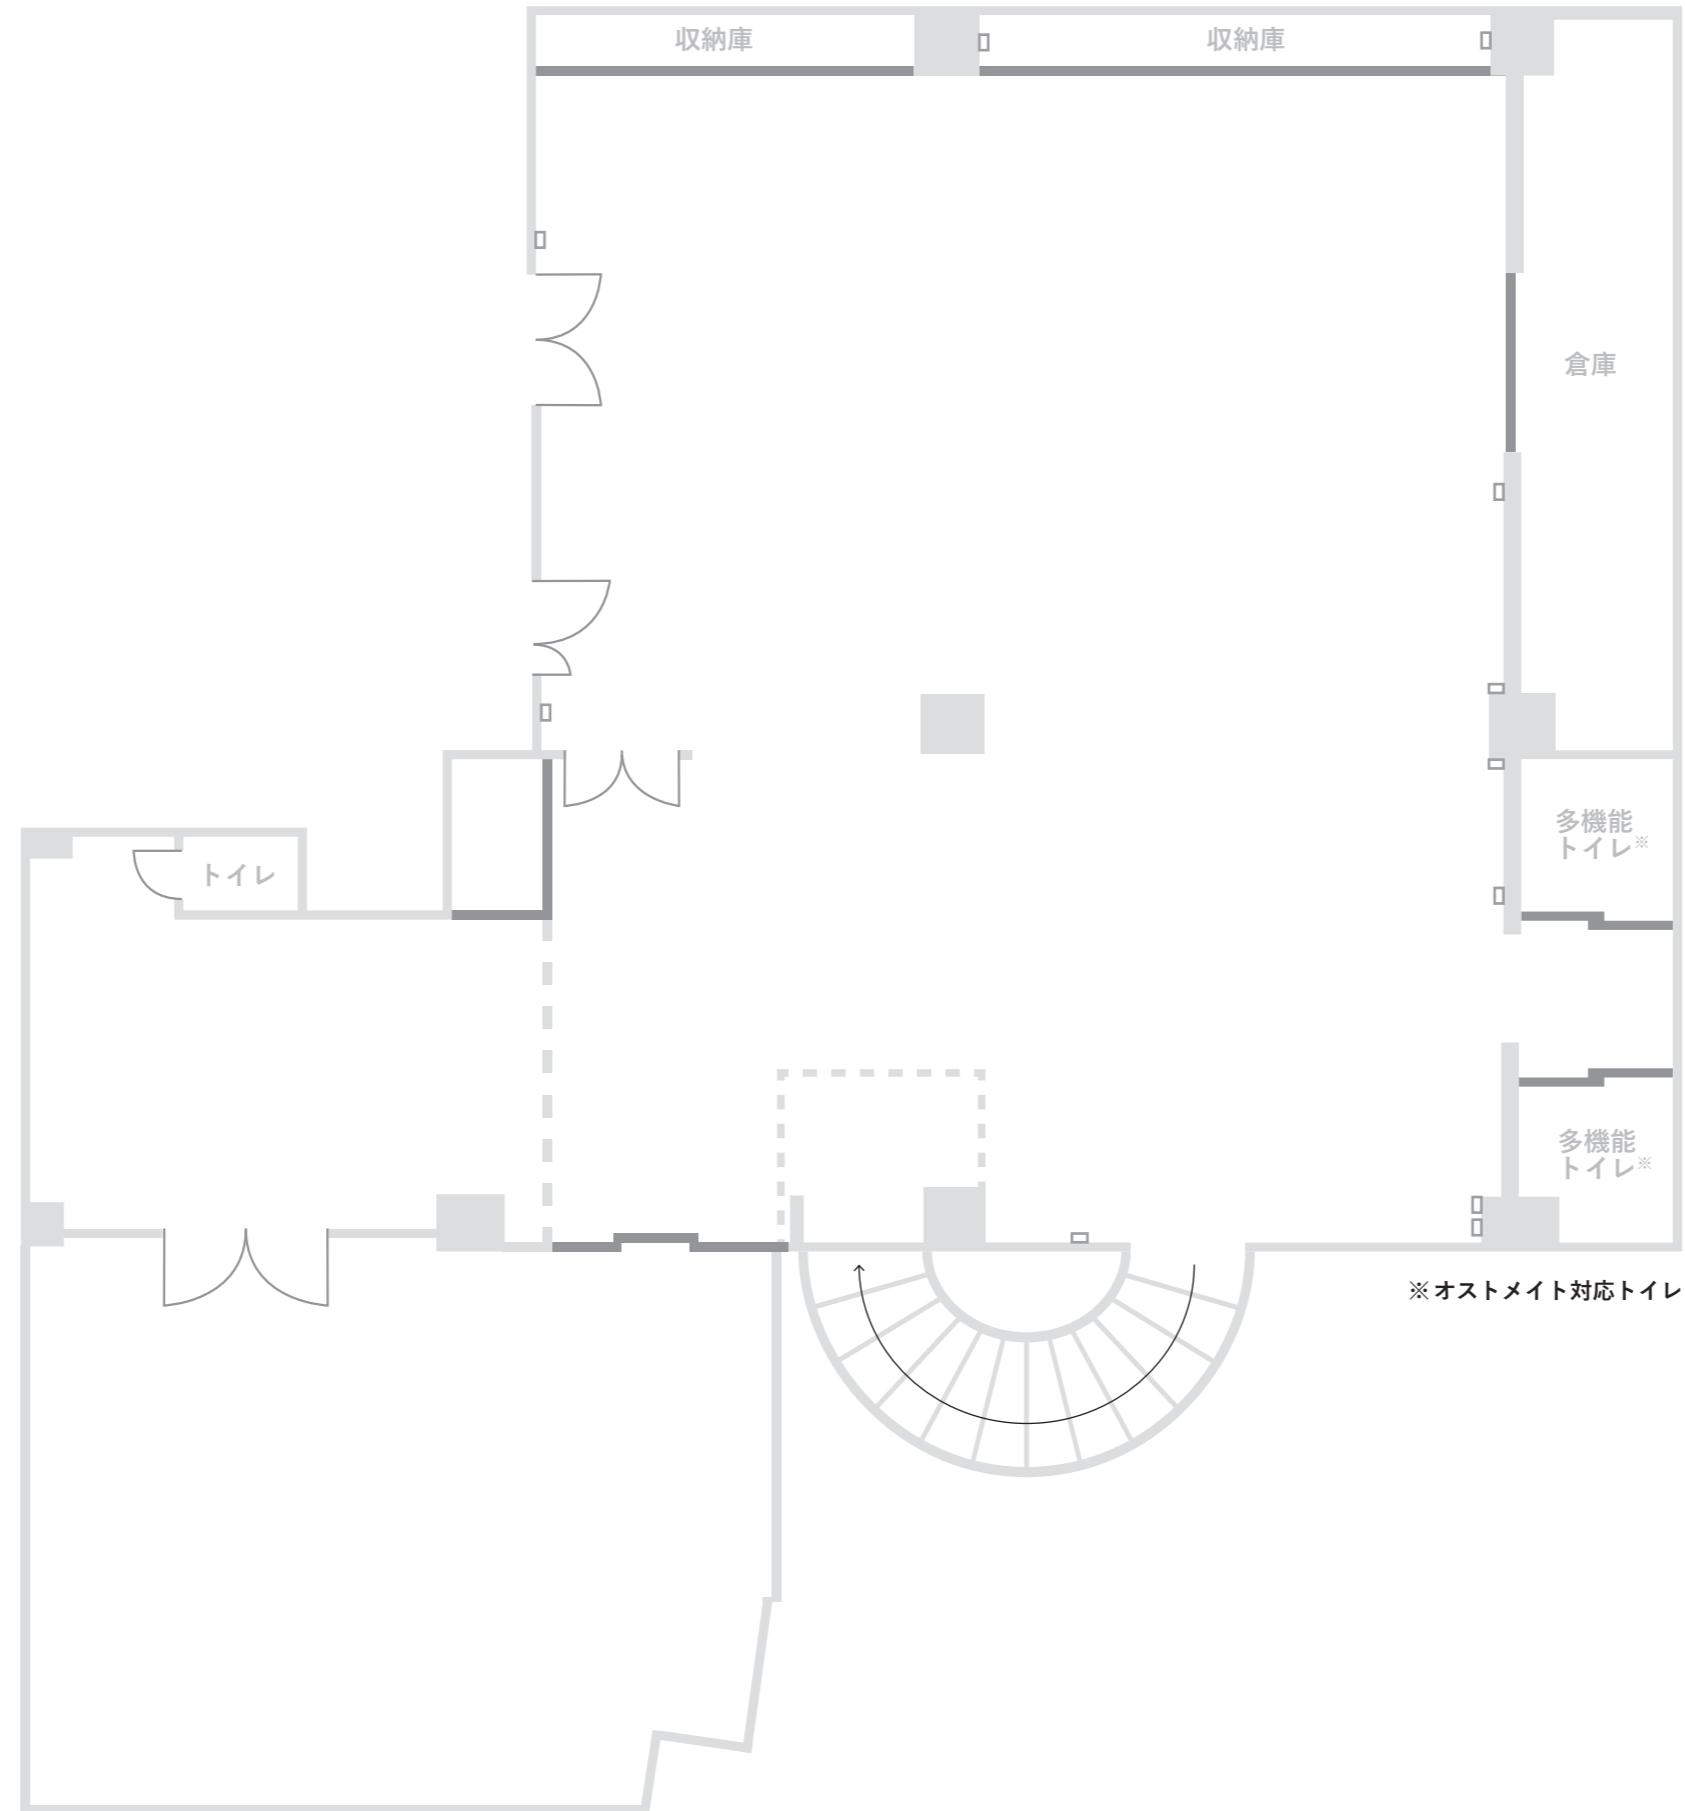

1/100 scale

(A3で出力すると1/100の縮尺になります。)

単位: mm

1m

1間 (1,820)

● SPACE 1

広さ 189.7㎡ (57坪)

高さ 3,200 (梁下1,980~2,300) mm

● カフェ

広さ 32.8㎡ (10坪)

高さ 3,200 (梁下2,300) mm

● テラス

広さ 50.0㎡ (15坪)

可動棚×5
(H2,100×W1,250×D600mm)

□ コンセント
平行壁コンセント1回路 1500Wまで

※オストメイト対応トイレ