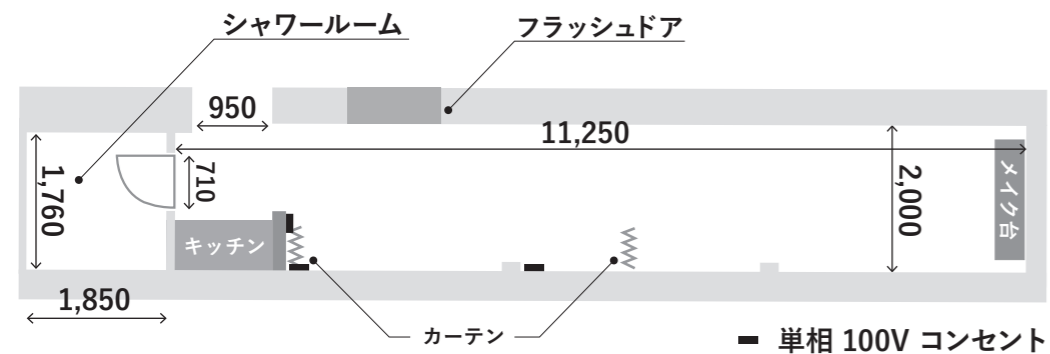

1/100 scale

(A3で出力すると1/100の縮尺になります。)

単位: mm

1m

1間 (1,820)

● 電気容量 50kw(100V / 200V)
内 予備電源 10kw(Bstと共用)

● 白ホリ: 1面アール

● 上手側: 吸音壁

● 下手側: 直角白壁

● スカイパトン

・ 真俯瞰対応(前後2段)

・ 耐荷重 250kg

● 同フロアにメイクルーム1

● ビジネス用光回線対応

メイクルーム2 D11.2 × W2.0 × H2.5m 7坪 / 22.4平米

● シャワールーム・トイレ

● メイクミラー(ライト付) 4台設置可能 *要予約

ペーパーパトン (ノーマル/ワイド)

ディフューザー枠 (6×6m・全面紗幕可)

スカイレール × 4

スカイ枠 × 2

単相 100V コンセント × 4 100V C60 × 2, 200V C60 × 2