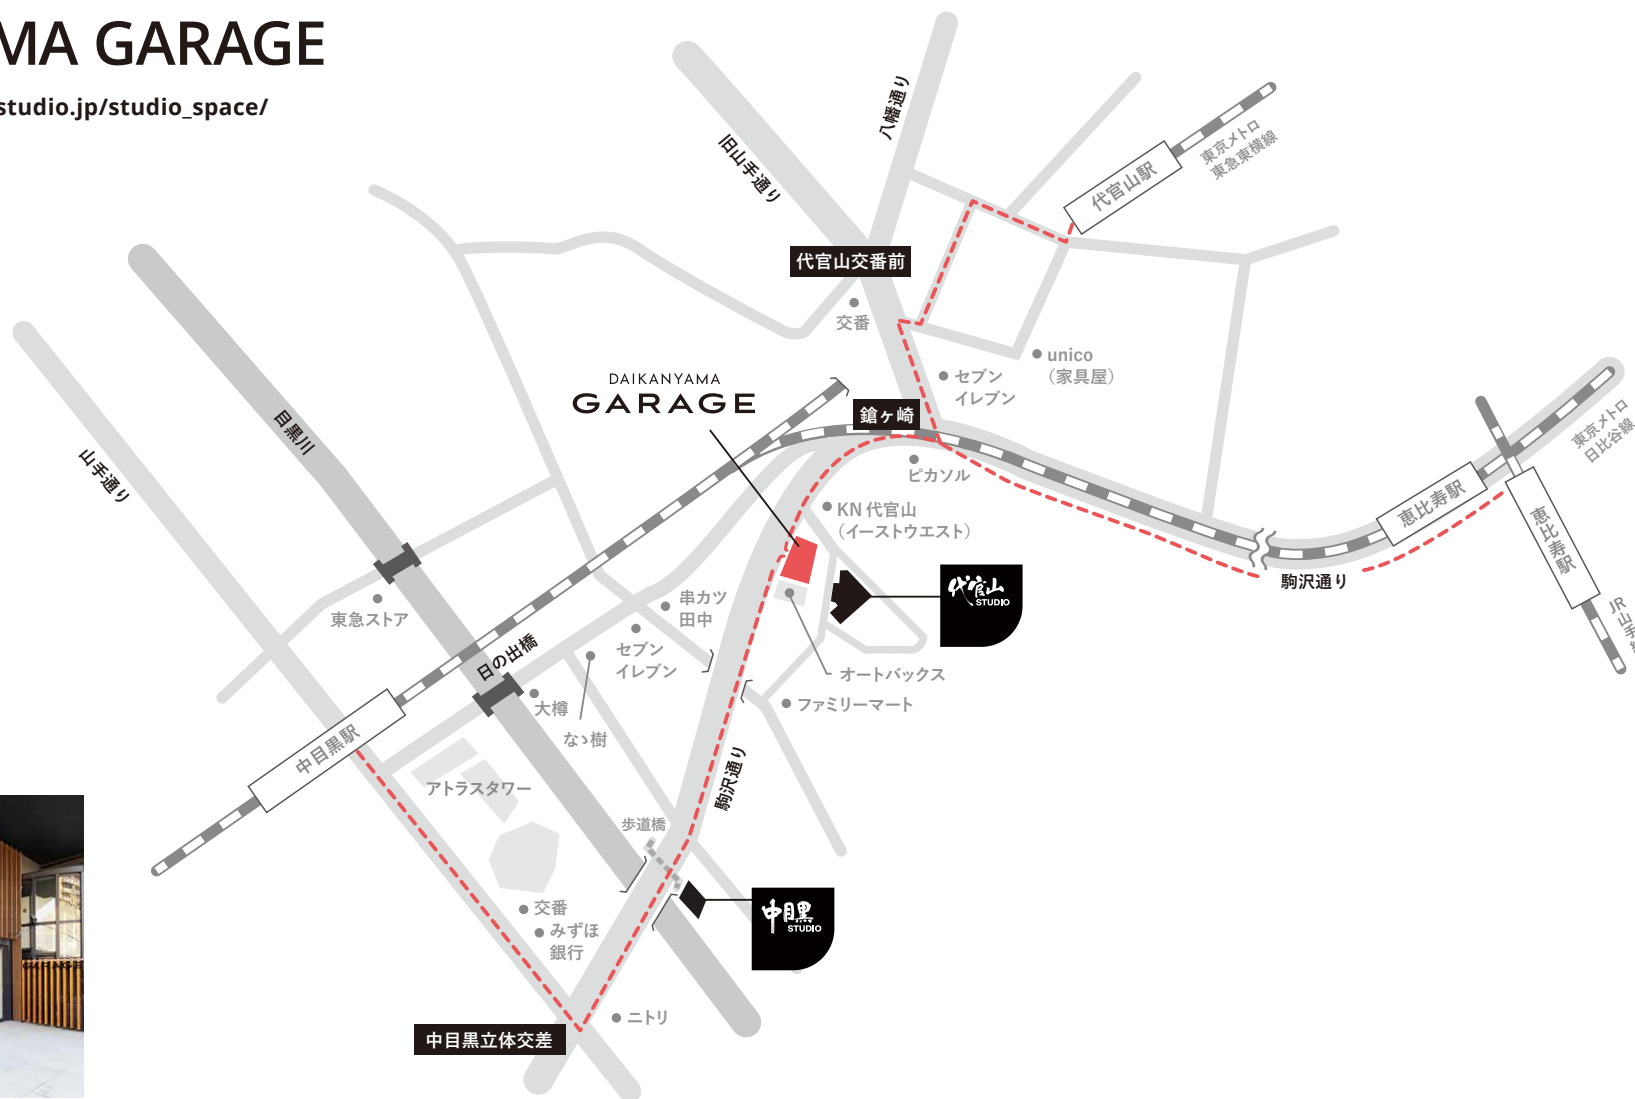

ACCESS / MAP

DAIKANYAMA GARAGE

https://www.daikanyamastudio.jp/studio_space/daikanyama_garage/

〒153-0061 東京都目黒区中目黒 1-3-12
アーバンリゾート代官山 1-2F
TEL.03-3719-0623 FAX.03-3719-0466

■ 電車でお越しの場合

- ・ [東急東横線] 代官山駅より徒歩 5分
- ・ [東急東横線] [東京メトロ日比谷線] 中目黒駅より徒歩 5分
- ・ [JR] 恵比寿駅より徒歩 8分

Google MAP

DAIKANYAMA
GARAGE