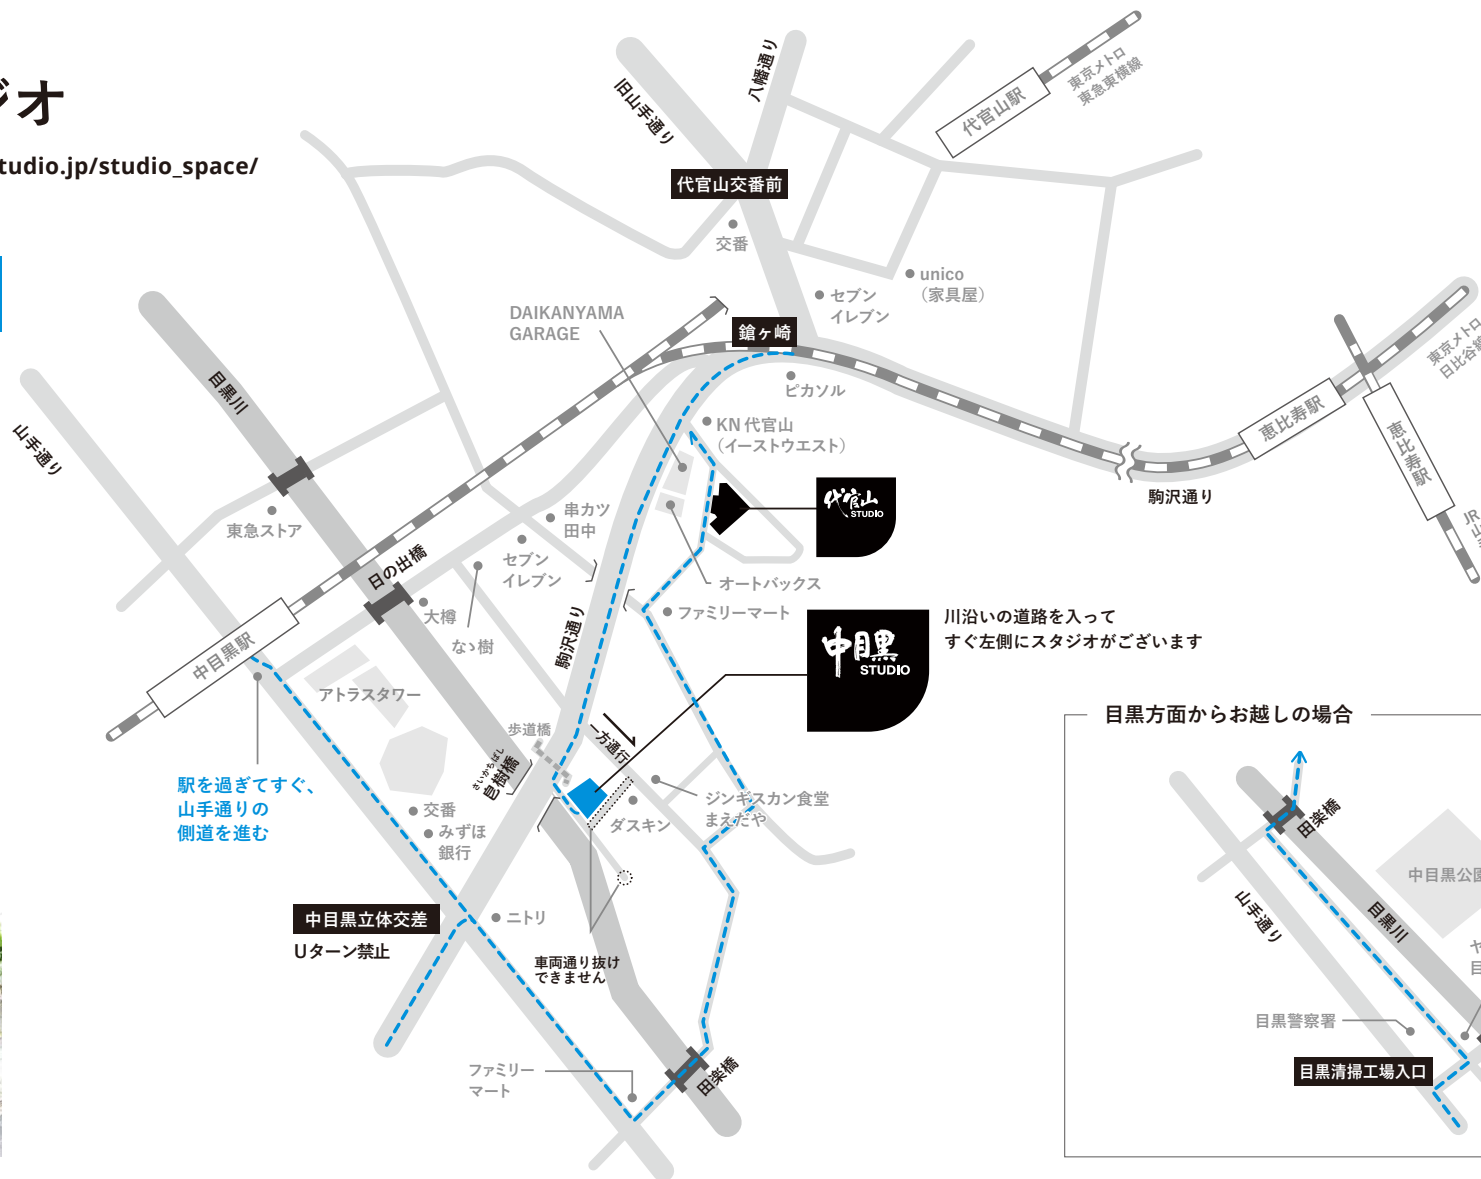

ACCESS / MAP

中目黒スタジオ

https://www.daikanyamastudio.jp/studio_space/studio_nakameguro/

〒153-0061 東京都目黒区中目黒 1-9-20

TEL.03-3719-0322 FAX.03-3719-0347

* 駐車場のご利用は各スタジオ 2 台までとさせていただきます

■ 電車でお越しの場合

- ・ [東急東横線] 代官山駅より徒歩 5 分
- ・ [東急東横線] [東京メトロ日比谷線] 中目黒駅より徒歩 5 分

Google MAP

中目黒スタジオ

ACCESS / MAP

中目黒スタジオ

https://www.daikanyamastudio.jp/studio_space/studio_nakameguro/

お車でお越しの場合

〒153-0061 東京都目黒区中目黒 1-9-20

TEL.03-3719-0322 FAX.03-3719-0347

* 駐車場のご利用は各スタジオ 2 台までとさせていただきます

■ 電車でお越しの場合

- ・ [東急東横線] 代官山駅より徒歩 5 分
- ・ [東急東横線] [東京メトロ日比谷線] 中目黒駅より徒歩 5 分

Google MAP

中目黒スタジオ