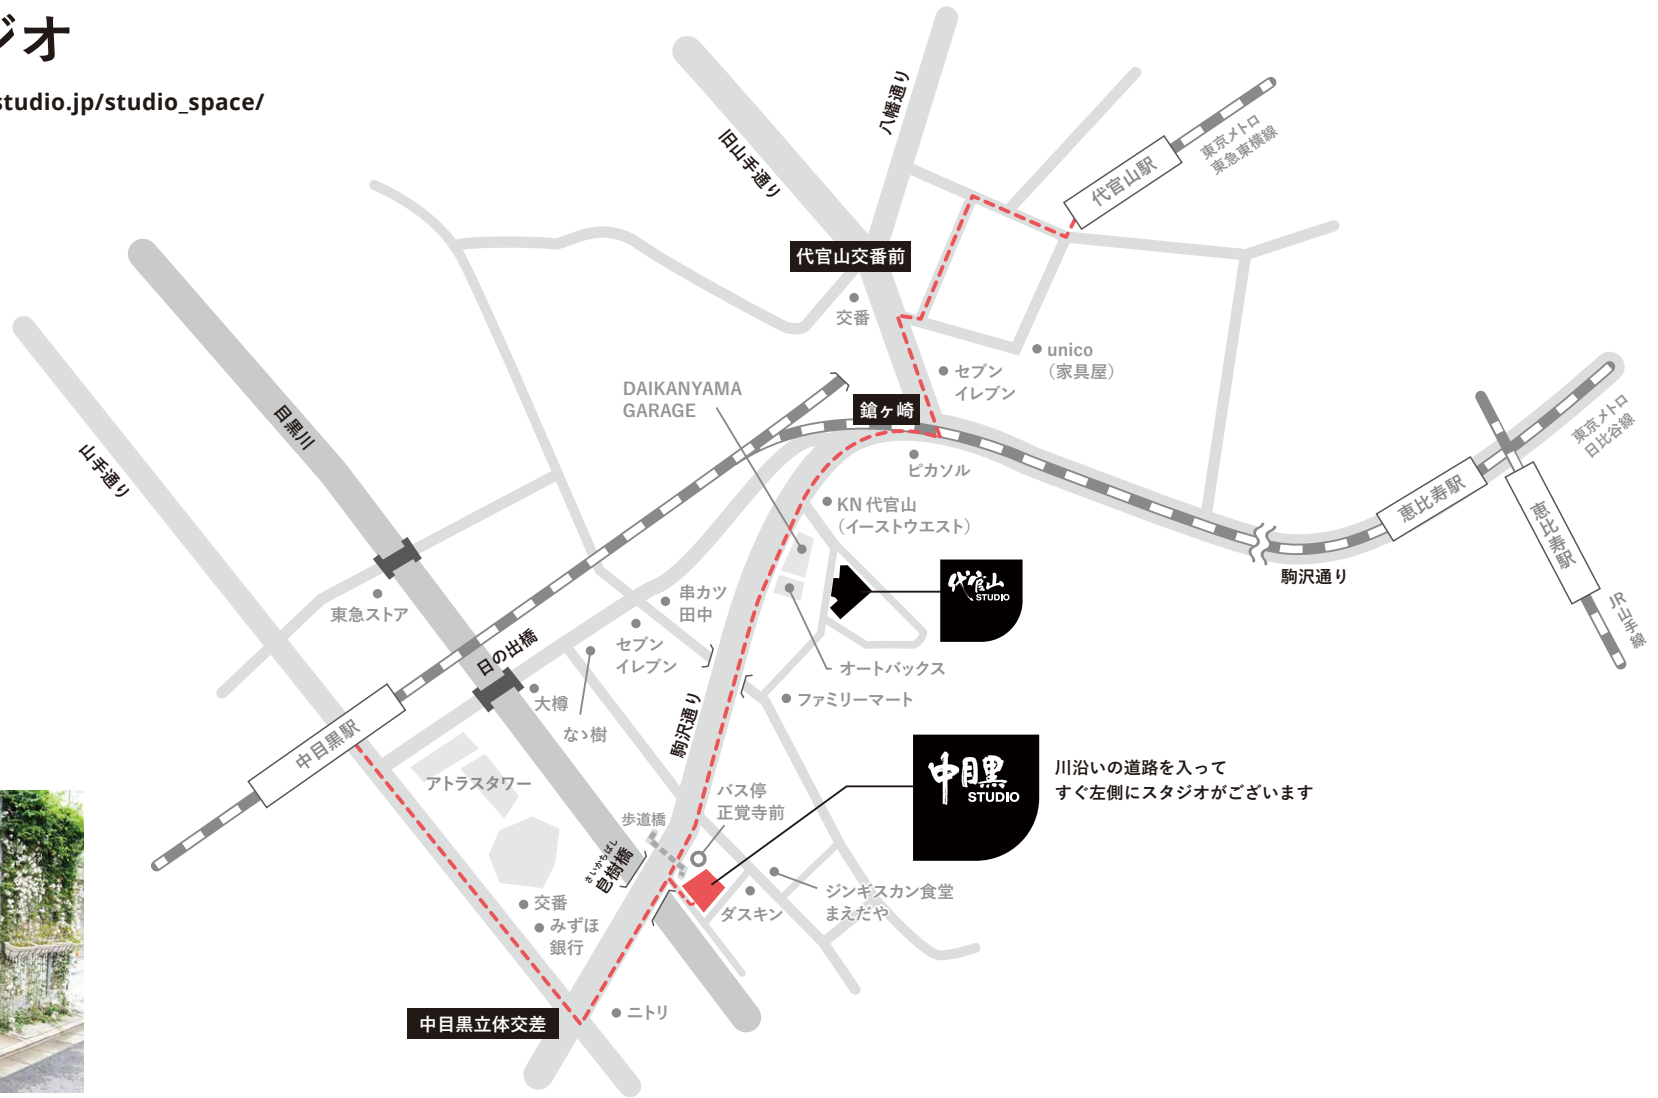

ACCESS / MAP

中目黒スタジオ

https://www.daikanyamastudio.jp/studio_space/studio_nakameguro/

〒153-0061 東京都目黒区中目黒 1-9-20

TEL.03-3719-0322 FAX.03-3719-0347

* 駐車場のご利用は各スタジオ 2 台までとさせていただきます

■ 電車でお越しの場合

- ・ [東急東横線] 代官山駅より徒歩 5 分
- ・ [東急東横線] [東京メトロ日比谷線] 中目黒駅より徒歩 5 分

Google MAP

中目黒スタジオ

ACCESS / MAP

中目黒スタジオ

https://www.daikanyamastudio.jp/studio_space/studio_nakameguro/

お車でお越しの場合

〒153-0061 東京都目黒区中目黒 1-9-20

TEL.03-3719-0322 FAX.03-3719-0347

* 駐車場のご利用は各スタジオ 2 台までとさせていただきます

■ 電車でお越しの場合

- ・ [東急東横線] 代官山駅より徒歩 5 分
- ・ [東急東横線] [東京メトロ日比谷線] 中目黒駅より徒歩 5 分

Google MAP

中目黒スタジオ